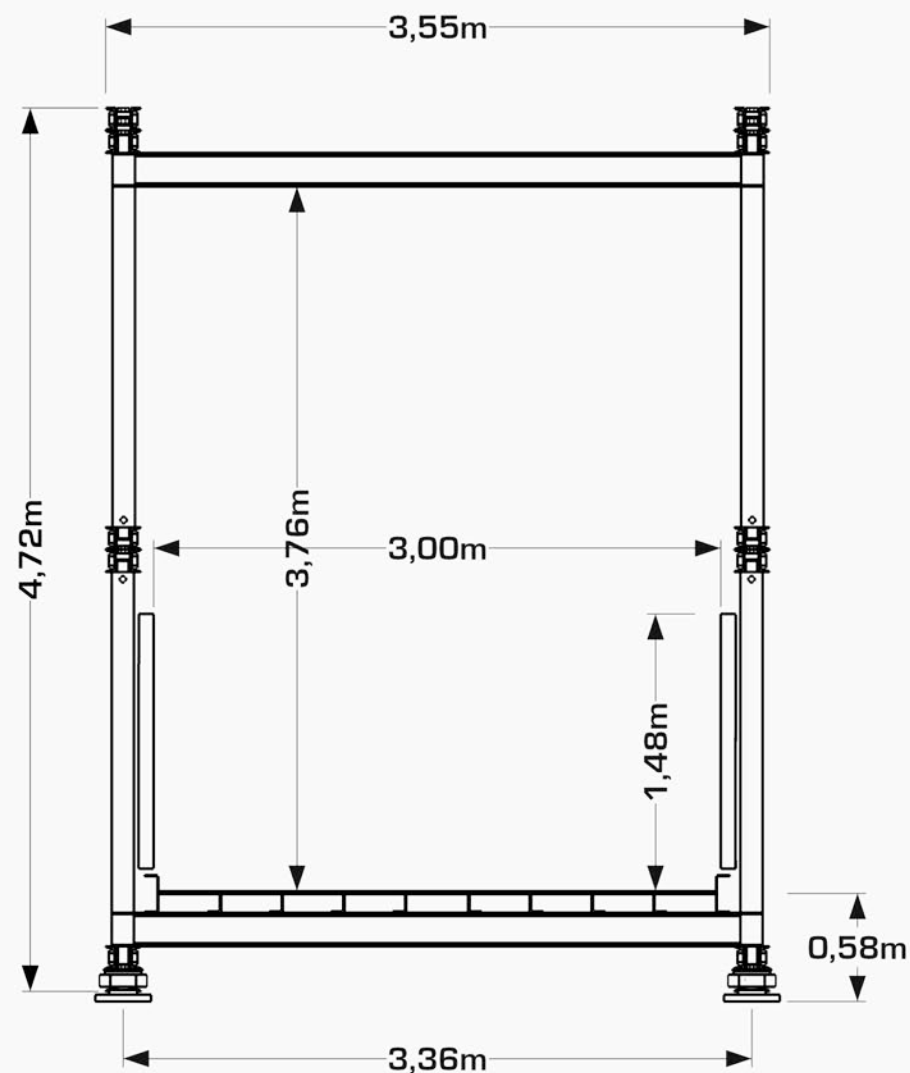

Detail: Lagerplatte

Seitenansicht

Vorderansicht

3D-Darstellung

	2,00m	2,50m	3,00m
verfügbare Deckbreiten			3,00m
			6,00m
			9,00m
2,00m, 2,50m und 3,00m			12,00m
			15,00m
verfügbare Spannweiten			18,00m
3,00m bis 60,00m			21,00m
freispannend			24,00m
			27,00m
			30,00m
			33,00m
nachweisbar: DIN-FB 101			...
DIN 1072			<b>42,00m</b>
EuroCode			etc.

Detail: Lagerplatte

Seitenansicht

Vorderansicht

3D-Darstellung

	2,00m	2,50m	3,00m
verfügbare Deckbreiten	2,00m, 2,50m und 3,00m	3,00m	6,00m
verfügbare Spannweiten	3,00m bis 60,00m freispannend	9,00m	12,00m
nachweisbar:	DIN-FB 101	15,00m	18,00m
	DIN 1072	21,00m	24,00m
	EuroCode	27,00m	30,00m
		33,00m	...
			<b>45,00m</b>
			etc.

Detail: Lagerplatte

Seitenansicht

Vorderansicht

3D-Darstellung

	2,00m	2,50m	3,00m
verfügbare Deckbreiten	2,00m, 2,50m und 3,00m	3,00m	6,00m
verfügbare Spannweiten	3,00m bis 60,00m freispannend	9,00m	12,00m
nachweisbar:	DIN-FB 101	15,00m	18,00m
	DIN 1072	21,00m	24,00m
	EuroCode	27,00m	30,00m
		33,00m	...
			<b>48,00m</b>
			etc.

Detail: Lagerplatte

Seitenansicht

Vorderansicht

3D-Darstellung

	2,00m	2,50m	3,00m
verfügbare Deckbreiten			3,00m
			6,00m
			9,00m
2,00m, 2,50m und 3,00m			12,00m
			15,00m
verfügbare Spannweiten			18,00m
3,00m bis 60,00m			21,00m
freispannend			24,00m
			27,00m
			30,00m
			33,00m
nachweisbar: DIN-FB 101			...
DIN 1072			<b>51,00m</b>
EuroCode			etc.