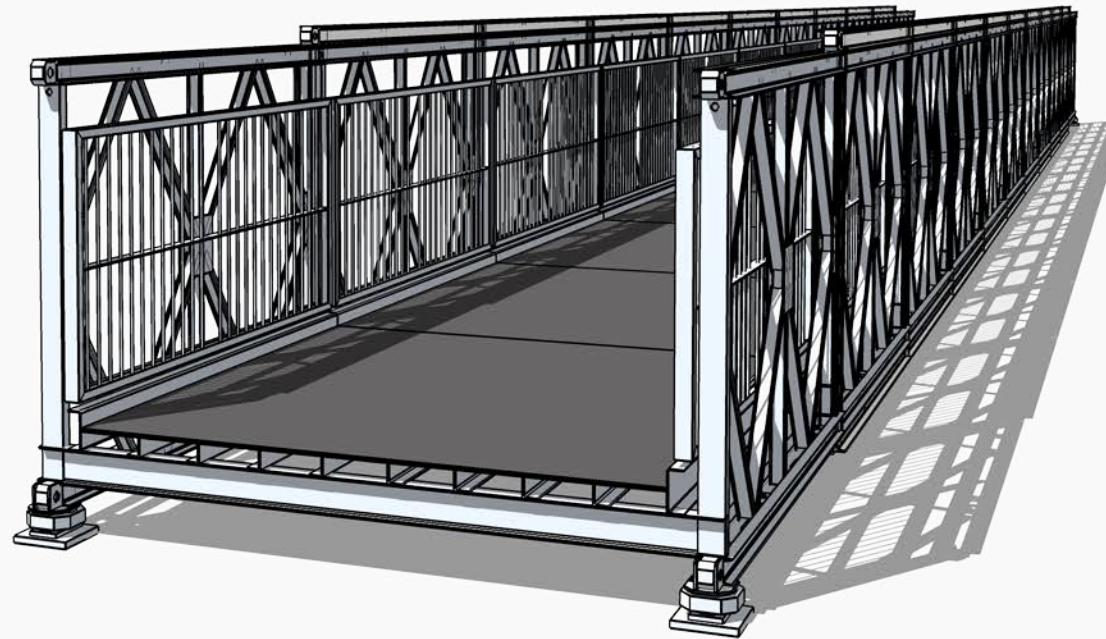

Vorderansicht

3D-Darstellung

Detail: Lagerplatte

27,28m

Seitenansicht

	2,00m	2,50m	3,00m
verfügbare Deckbreiten			3,00m 6,00m 9,00m 12,00m 15,00m
verfügbare Spannweiten			3,00m bis 60,00m freispannend 18,00m 21,00m 24,00m 27,00m <b>30,00m</b> 33,00m 36,00m 39,00m etc.
nachweisbar:	DIN-FB 101 DIN 1072 EuroCode		

Vorderansicht

3D-Darstellung

Detail: Lagerplatte

Seitenansicht

	2,00m	2,50m	3,00m
verfügbare Deckbreiten			3,00m 6,00m 9,00m 12,00m 15,00m
verfügbare Spannweiten			3,00m bis 60,00m freispannend 18,00m 21,00m 24,00m 27,00m 30,00m
nachweisbar:	DIN-FB 101 DIN 1072 EuroCode		<b>33,00m</b> 36,00m 39,00m etc.

Vorderansicht

3D-Darstellung

Detail: Lagerplatte

Seitenansicht

	2,00m	2,50m	3,00m
verfügbare Deckbreiten			3,00m 6,00m 9,00m 12,00m 15,00m
verfügbare Spannweiten			3,00m bis 60,00m freispannend 18,00m 21,00m 24,00m 27,00m 30,00m 33,00m <b>36,00m</b> 39,00m etc.
nachweisbar:	DIN-FB 101 DIN 1072 EuroCode		

Vorderansicht

3D-Darstellung

Detail: Lagerplatte

Seitenansicht

Vorderansicht

3D-Darstellung

	2,00m	2,50m	3,00m
verfügbare Deckbreiten	2,00m, 2,50m und 3,00m		
verfügbare Spannweiten	3,00m bis 60,00m		
		freispannend	
nachweisbar:	DIN-FB 101		
	DIN 1072		
	EuroCode		
			3,00m
			6,00m
			9,00m
			12,00m
			15,00m
			18,00m
			21,00m
			24,00m
			27,00m
			30,00m
			33,00m
			36,00m
			<b>39,00m</b>
			etc.