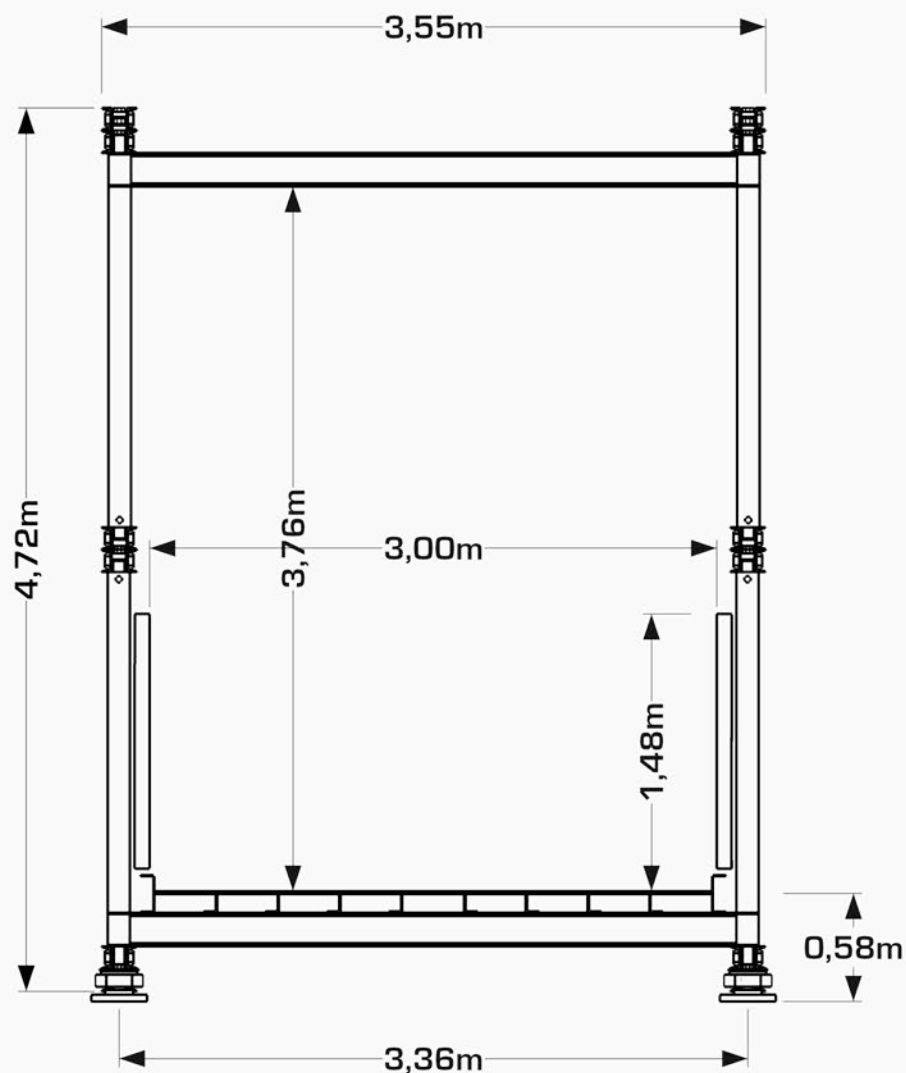

Detail: Lagerplatte

Seitenansicht

Vorderansicht

3D-Darstellung

	2,00m	2,50m	3,00m
verfügbare Deckbreiten			3,00m
			6,00m
			9,00m
2,00m, 2,50m und 3,00m			12,00m
			15,00m
verfügbare Spannweiten			18,00m
3,00m bis 60,00m			21,00m
freispannend			24,00m
			27,00m
			30,00m
			33,00m
nachweisbar: DIN-FB 101			...
DIN 1072			<b>42,00m</b>
EuroCode			etc.

Detail: Lagerplatte

Seitenansicht

Vorderansicht

3D-Darstellung

	2,00m	2,50m	3,00m
verfügbare Deckbreiten	2,00m, 2,50m und 3,00m	3,00m	6,00m
verfügbare Spannweiten	3,00m bis 60,00m freispannend	9,00m	12,00m
nachweisbar:	DIN-FB 101	15,00m	18,00m
	DIN 1072	21,00m	24,00m
	EuroCode	27,00m	30,00m
		33,00m	...
			<b>45,00m</b>
			etc.

Detail: Lagerplatte

Seitenansicht

Vorderansicht

3D-Darstellung

	2,00m	2,50m	3,00m
verfügbare Deckbreiten	2,00m, 2,50m und 3,00m	3,00m	6,00m
verfügbare Spannweiten	3,00m bis 60,00m freispannend	9,00m	12,00m
nachweisbar:	DIN-FB 101	15,00m	18,00m
	DIN 1072	21,00m	24,00m
	EuroCode	27,00m	30,00m
		33,00m	...
			<b>48,00m</b>
			etc.

Detail: Lagerplatte

Seitenansicht

Vorderansicht

3D-Darstellung

	2,00m	2,50m	3,00m
verfügbare Deckbreiten			3,00m
			6,00m
			9,00m
2,00m, 2,50m und 3,00m			12,00m
			15,00m
verfügbare Spannweiten			18,00m
3,00m bis 60,00m			21,00m
freispannend			24,00m
			27,00m
			30,00m
			33,00m
nachweisbar: DIN-FB 101			...
DIN 1072			<b>51,00m</b>
EuroCode			etc.