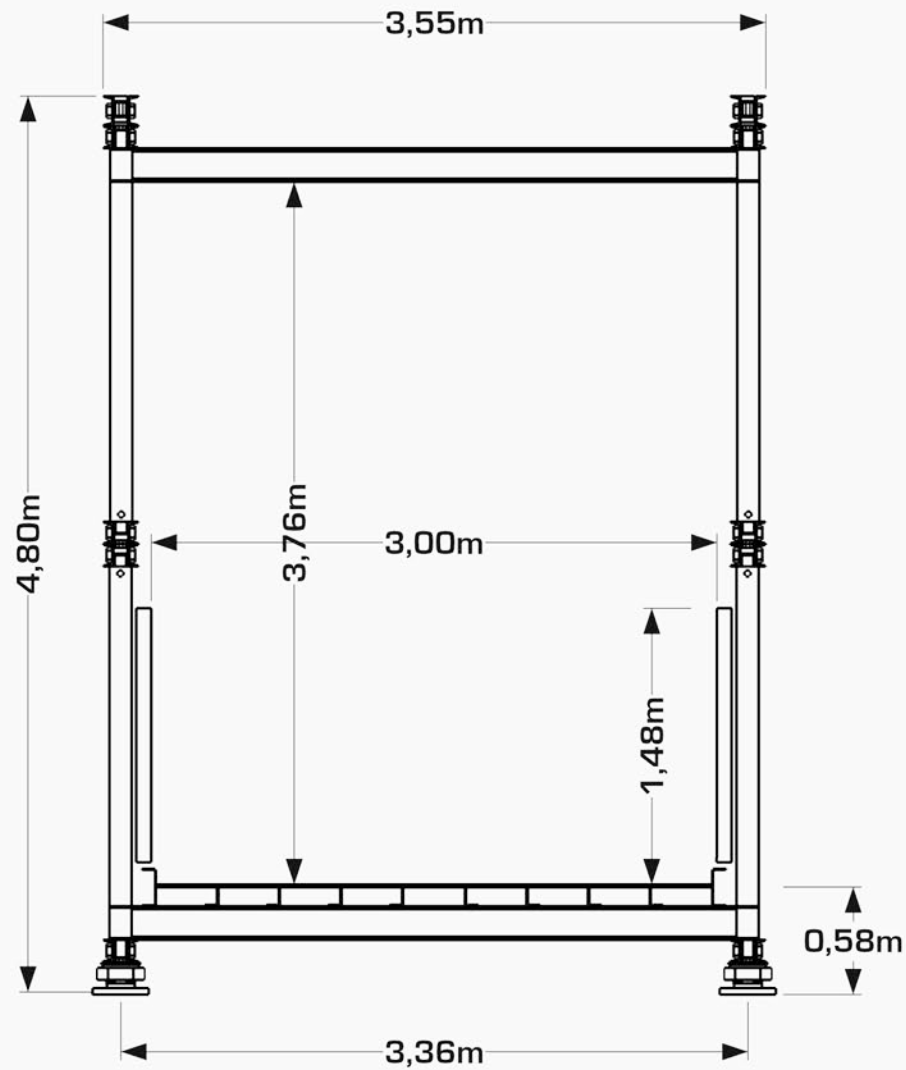

Detail: Lagerplatte

Seitenansicht

Vorderansicht

3D-Darstellung

	2,00m	2,50m	3,00m
verfügbare Deckbreiten	2,00m, 2,50m und 3,00m	3,00m	6,00m
verfügbare Spannweiten	3,00m bis 60,00m freispannend	9,00m	12,00m
nachweisbar:	DIN-FB 101	15,00m	18,00m
	DIN 1072	21,00m	24,00m
	EuroCode	27,00m	30,00m
		33,00m	...
			<b>48,00m</b>
			etc.

Detail: Lagerplatte

Seitenansicht

Vorderansicht

3D-Darstellung

	2,00m	2,50m	3,00m
verfügbare Deckbreiten			3,00m
			6,00m
			9,00m
2,00m, 2,50m und 3,00m			12,00m
			15,00m
verfügbare Spannweiten			18,00m
3,00m bis 60,00m			21,00m
freispannend			24,00m
			27,00m
			30,00m
			33,00m
nachweisbar: DIN-FB 101			...
DIN 1072			<b>51,00m</b>
EuroCode			etc.

Detail: Lagerplatte

Seitenansicht

Vorderansicht

3D-Darstellung

	2,00m	2,50m	3,00m
verfügbare Deckbreiten			3,00m
			6,00m
			9,00m
2,00m, 2,50m und 3,00m			12,00m
			15,00m
verfügbare Spannweiten			18,00m
3,00m bis 60,00m			21,00m
freispannend			24,00m
			27,00m
			30,00m
			33,00m
nachweisbar: DIN-FB 101			...
DIN 1072			<b>54,00m</b>
EuroCode			etc.

Detail: Lagerplatte

Seitenansicht

Vorderansicht

3D-Darstellung

	2,00m	2,50m	3,00m
verfügbare Deckbreiten			3,00m
			6,00m
			9,00m
2,00m, 2,50m und 3,00m			12,00m
			15,00m
verfügbare Spannweiten			18,00m
3,00m bis 60,00m			21,00m
freispannend			24,00m
			27,00m
			30,00m
			33,00m
nachweisbar: DIN-FB 101			...
DIN 1072			<b>57,00m</b>
EuroCode			etc.