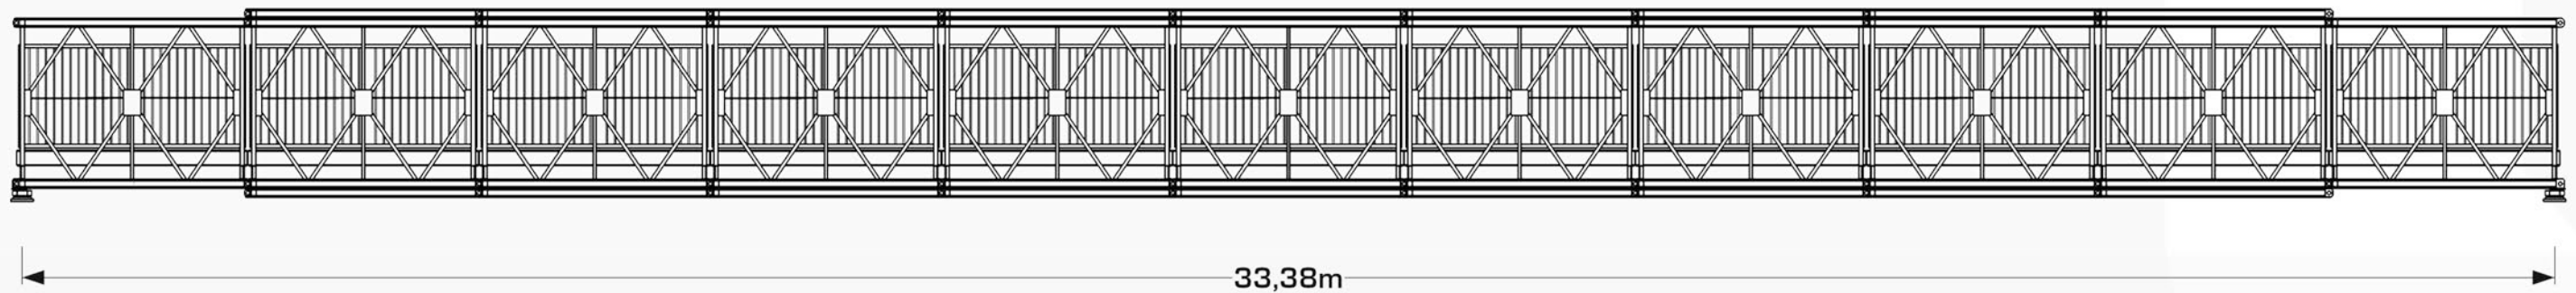

Vorderansicht

3D-Darstellung

Detail: Lagerplatte

27,28m

Seitenansicht

	2,00m	2,50m	3,00m
verfügbare Deckbreiten			3,00m 6,00m 9,00m 12,00m 15,00m
verfügbare Spannweiten			3,00m bis 60,00m freispannend 18,00m 21,00m 24,00m 27,00m <b>30,00m</b> 33,00m 36,00m 39,00m etc.
nachweisbar:	DIN-FB 101 DIN 1072 EuroCode		

Vorderansicht

3D-Darstellung

Detail: Lagerplatte

Seitenansicht

	2,00m	2,50m	3,00m
verfügbare Deckbreiten			3,00m 6,00m 9,00m 12,00m 15,00m
verfügbare Spannweiten			3,00m bis 60,00m freispannend 18,00m 21,00m 24,00m 27,00m 30,00m
nachweisbar:	DIN-FB 101 DIN 1072 EuroCode		<b>33,00m</b> 36,00m 39,00m etc.

Vorderansicht

3D-Darstellung

Detail: Lagerplatte

Seitenansicht

	2,00m	2,50m	3,00m
verfügbare Deckbreiten			3,00m 6,00m 9,00m 12,00m 15,00m
verfügbare Spannweiten			3,00m bis 60,00m freispannend 18,00m 21,00m 24,00m 27,00m 30,00m 33,00m <b>36,00m</b> 39,00m etc.
nachweisbar:	DIN-FB 101 DIN 1072 EuroCode		

Vorderansicht

3D-Darstellung

Detail: Lagerplatte

Seitenansicht

Vorderansicht

3D-Darstellung

	2,00m	2,50m	3,00m
verfügbare Deckbreiten	2,00m, 2,50m und 3,00m		
verfügbare Spannweiten	3,00m bis 60,00m		
		freispannend	
nachweisbar:	DIN-FB 101		
	DIN 1072		
	EuroCode		
			3,00m
			6,00m
			9,00m
			12,00m
			15,00m
			18,00m
			21,00m
			24,00m
			27,00m
			30,00m
			33,00m
			36,00m
			<b>39,00m</b>
			etc.