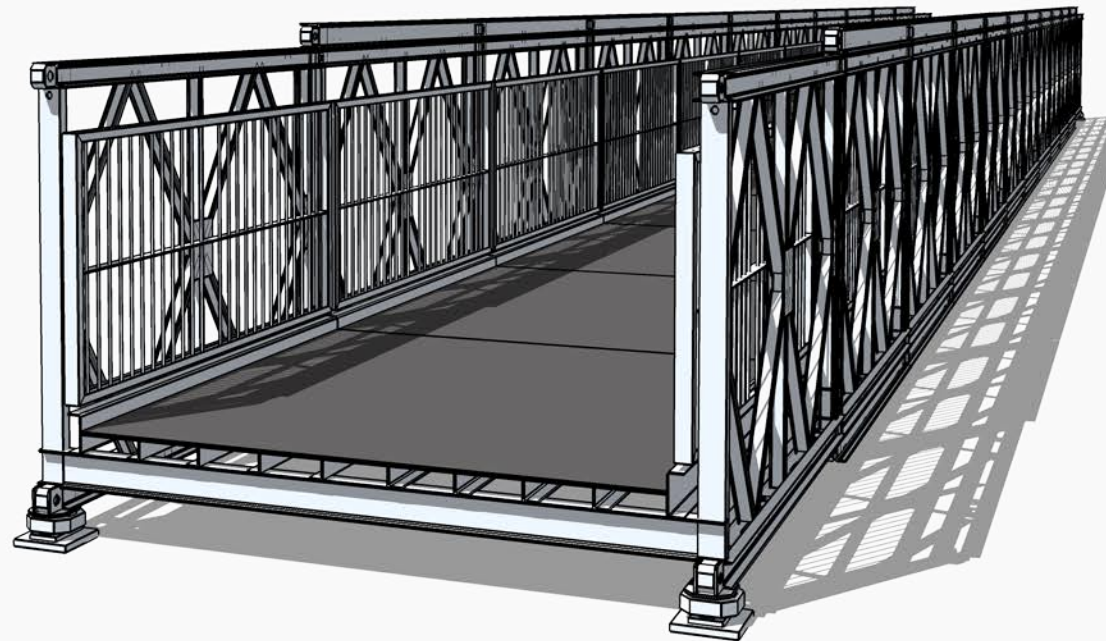

Vorderansicht

3D-Darstellung

Detail: Lagerplatte

Seitenansicht

	2,00m	2,50m	3,00m
verfügbare Deckbreiten			3,00m 6,00m 9,00m 12,00m 15,00m
verfügbare Spannweiten			3,00m bis 60,00m freispannend 18,00m 21,00m 24,00m 27,00m 30,00m
nachweisbar:	DIN-FB 101 DIN 1072 EuroCode		<b>33,00m</b> 36,00m 39,00m etc.

Vorderansicht

3D-Darstellung

Detail: Lagerplatte

Seitenansicht

	2,00m	2,50m	3,00m
verfügbare Deckbreiten			3,00m 6,00m 9,00m 12,00m 15,00m
verfügbare Spannweiten			3,00m bis 60,00m freispannend 18,00m 21,00m 24,00m 27,00m 30,00m 33,00m <b>36,00m</b> 39,00m etc.
nachweisbar:	DIN-FB 101 DIN 1072 EuroCode		

Vorderansicht

3D-Darstellung

Detail: Lagerplatte

Seitenansicht

Vorderansicht

3D-Darstellung

	2,00m	2,50m	3,00m
verfügbare Deckbreiten	2,00m, 2,50m und 3,00m		
verfügbare Spannweiten	3,00m bis 60,00m		
		freispannend	
nachweisbar:	DIN-FB 101		
	DIN 1072		
	EuroCode		
			3,00m
			6,00m
			9,00m
			12,00m
			15,00m
			18,00m
			21,00m
			24,00m
			27,00m
			30,00m
			33,00m
			36,00m
			<b>39,00m</b>
			etc.

Detail: Lagerplatte

Seitenansicht

Vorderansicht

3D-Darstellung

	2,00m	2,50m	3,00m
verfügbare Deckbreiten			3,00m
			6,00m
			9,00m
2,00m, 2,50m und 3,00m			12,00m
			15,00m
verfügbare Spannweiten			18,00m
3,00m bis 60,00m			21,00m
freispannend			24,00m
			27,00m
			30,00m
			33,00m
nachweisbar: DIN-FB 101			...
DIN 1072			<b>42,00m</b>
EuroCode			etc.