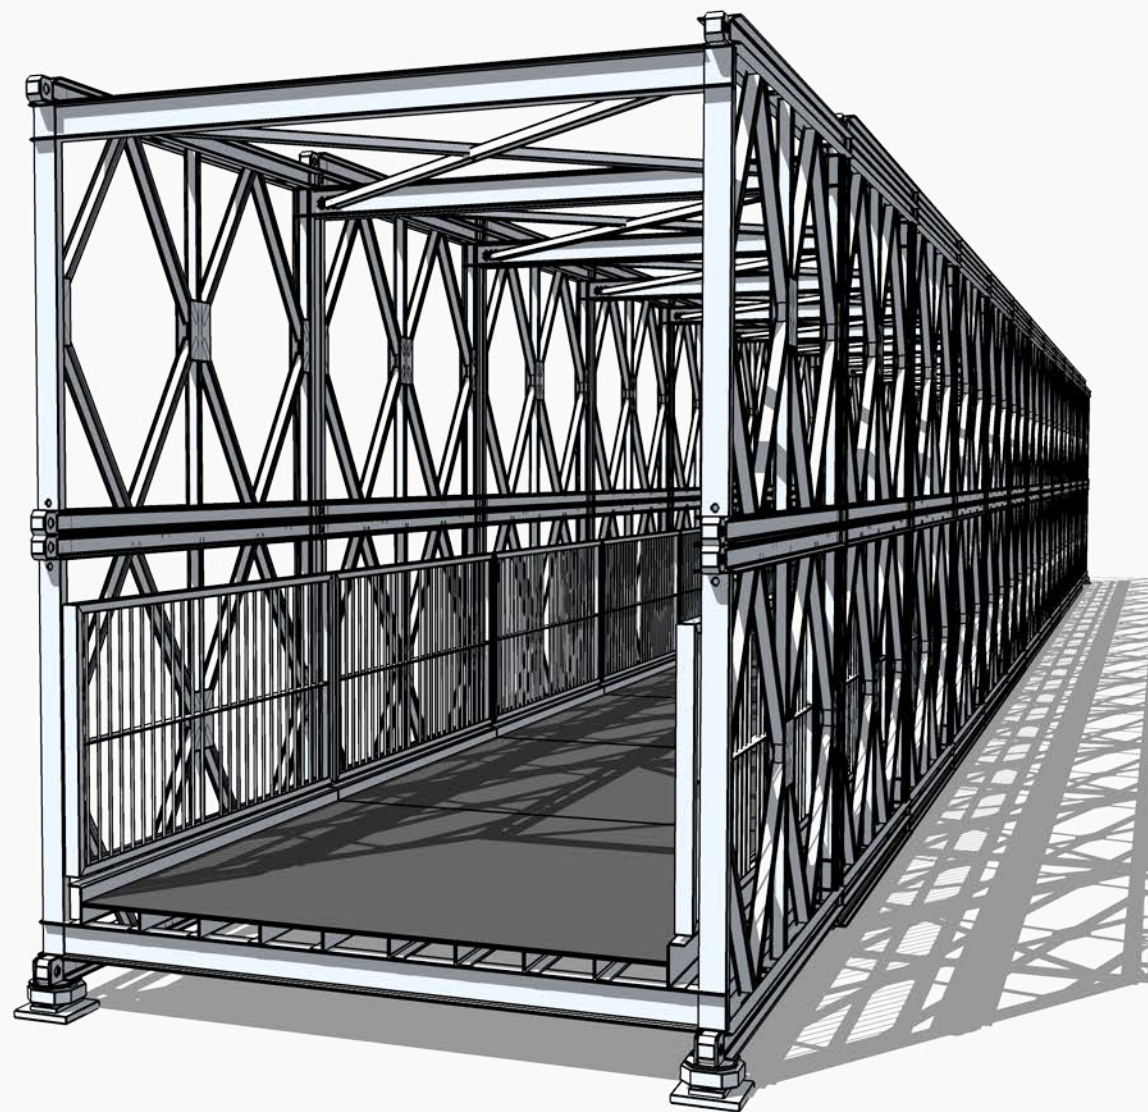

Vorderansicht

3D-Darstellung

Detail: Lagerplatte

Seitenansicht

	2,00m	2,50m	3,00m
verfügbare Deckbreiten			3,00m 6,00m 9,00m 12,00m 15,00m
verfügbare Spannweiten			3,00m bis 60,00m freispannend 18,00m 21,00m 24,00m 27,00m 30,00m 33,00m <b>36,00m</b> 39,00m etc.
nachweisbar:	DIN-FB 101 DIN 1072 EuroCode		

Vorderansicht

3D-Darstellung

Detail: Lagerplatte

Seitenansicht

Vorderansicht

3D-Darstellung

	2,00m	2,50m	3,00m
verfügbare Deckbreiten	2,00m, 2,50m und 3,00m		
verfügbare Spannweiten	3,00m bis 60,00m		
		freispannend	
nachweisbar:	DIN-FB 101		
	DIN 1072		
	EuroCode		
			3,00m
			6,00m
			9,00m
			12,00m
			15,00m
			18,00m
			21,00m
			24,00m
			27,00m
			30,00m
			33,00m
			36,00m
			<b>39,00m</b>
			etc.

Detail: Lagerplatte

Seitenansicht

Vorderansicht

3D-Darstellung

	2,00m	2,50m	3,00m
verfügbare Deckbreiten			3,00m
			6,00m
			9,00m
2,00m, 2,50m und 3,00m			12,00m
			15,00m
verfügbare Spannweiten			18,00m
3,00m bis 60,00m			21,00m
freispannend			24,00m
			27,00m
			30,00m
			33,00m
nachweisbar: DIN-FB 101			...
DIN 1072			<b>42,00m</b>
EuroCode			etc.

Detail: Lagerplatte

Seitenansicht

Vorderansicht

3D-Darstellung

	2,00m	2,50m	3,00m
verfügbare Deckbreiten	2,00m, 2,50m und 3,00m	3,00m	6,00m
verfügbare Spannweiten	3,00m bis 60,00m freispannend	9,00m	12,00m
nachweisbar:	DIN-FB 101	15,00m	18,00m
	DIN 1072	21,00m	24,00m
	EuroCode	27,00m	30,00m
		33,00m	...
			<b>45,00m</b>
			etc.