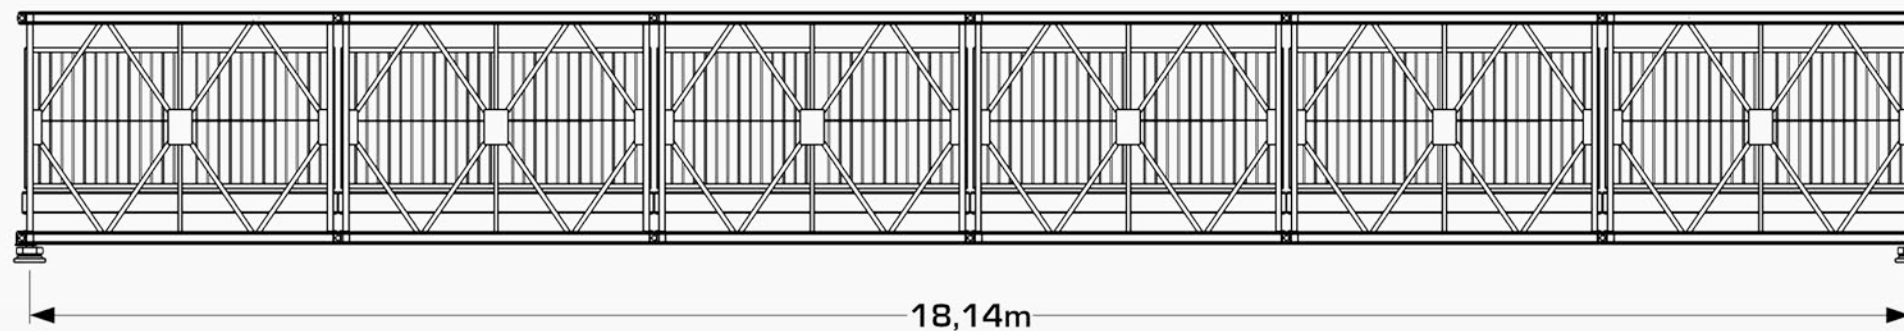

Detail: Lagerplatte

Seitenansicht

Vorderansicht

3D-Darstellung

	2,00m	2,50m	3,00m
verfügbare Deckbreiten			3,00m 6,00m 9,00m 12,00m <b>15,00m</b>
verfügbare Spannweiten			18,00m 21,00m 24,00m 27,00m 30,00m 33,00m 36,00m 39,00m etc.
			2,00m, 2,50m und 3,00m
			3,00m bis 60,00m freispannend
nachweisbar:			DIN-FB 101 DIN 1072 EuroCode

Detail: Lagerplatte

Seitenansicht

Vorderansicht

3D-Darstellung

	2,00m	2,50m	3,00m
verfügbare Deckbreiten	2,00m, 2,50m und 3,00m		
verfügbare Spannweiten			3,00m bis 60,00m freispannend
nachweisbar:	DIN-FB 101 DIN 1072 EuroCode		
			3,00m 6,00m 9,00m 12,00m 15,00m <b>18,00m</b> 21,00m 24,00m 27,00m 30,00m 33,00m 36,00m 39,00m etc.

Detail: Lagerplatte

Seitenansicht

Vorderansicht

3D-Darstellung

	2,00m	2,50m	3,00m
verfügbare Deckbreiten			3,00m 6,00m 9,00m 12,00m 15,00m 18,00m
verfügbare Spannweiten			3,00m bis 60,00m freispannend
nachweisbar:			DIN-FB 101 DIN 1072 EuroCode
			<b>21,00m</b> 24,00m 27,00m 30,00m 33,00m 36,00m 39,00m etc.

Detail: Lagerplatte

Seitenansicht

Vorderansicht

3D-Darstellung

	2,00m	2,50m	3,00m
verfügbare Deckbreiten			3,00m
			6,00m
			9,00m
2,00m, 2,50m und 3,00m			12,00m
			15,00m
verfügbare Spannweiten			18,00m
3,00m bis 60,00m			21,00m
freispannend			<b>24,00m</b>
			27,00m
			30,00m
nachweisbar: DIN-FB 101			33,00m
DIN 1072			36,00m
EuroCode			39,00m
			etc.