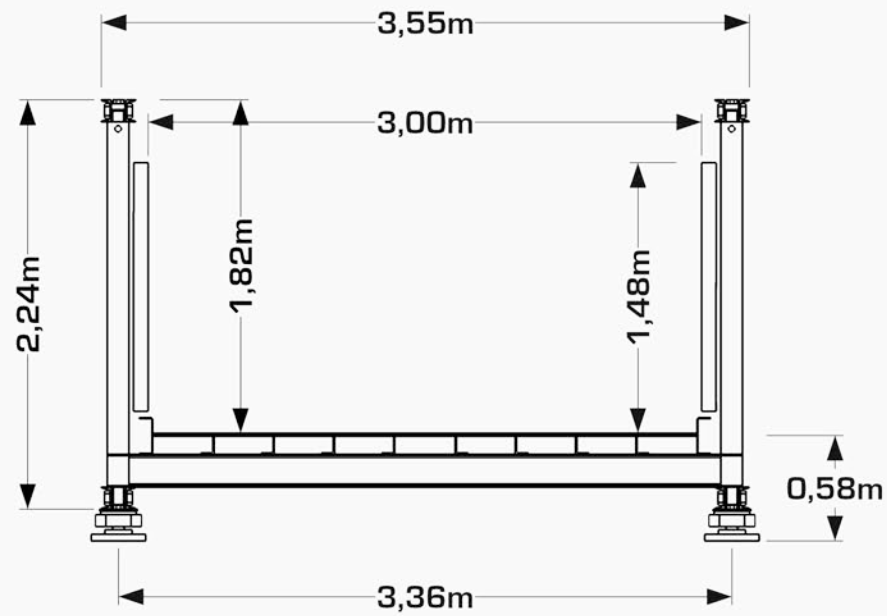

Vorderansicht

3D-Darstellung

	2,00m	2,50m	3,00m
verfügbare Deckbreiten	2,00m, 2,50m und 3,00m		
verfügbare Spannweiten	3,00m bis 60,00m freispannend		
nachweisbar:	DIN-FB 101 DIN 1072 EuroCode		
			3,00m 6,00m 9,00m <b>12,00m</b> 15,00m 18,00m 21,00m 24,00m 27,00m 30,00m 33,00m 36,00m 39,00m etc.

Detail: Lagerplatte

Seitenansicht

Vorderansicht

3D-Darstellung

	2,00m	2,50m	3,00m
verfügbare Deckbreiten			3,00m 6,00m 9,00m 12,00m <b>15,00m</b>
verfügbare Spannweiten			18,00m 21,00m 24,00m 27,00m 30,00m 33,00m 36,00m 39,00m etc.
			2,00m, 2,50m und 3,00m
			3,00m bis 60,00m freispannend
nachweisbar:			DIN-FB 101 DIN 1072 EuroCode

Detail: Lagerplatte

Seitenansicht

Vorderansicht

3D-Darstellung

	2,00m	2,50m	3,00m
verfügbare Deckbreiten	2,00m, 2,50m und 3,00m		
verfügbare Spannweiten			3,00m bis 60,00m freispannend
nachweisbar:	DIN-FB 101 DIN 1072 EuroCode		
			3,00m 6,00m 9,00m 12,00m 15,00m <b>18,00m</b> 21,00m 24,00m 27,00m 30,00m 33,00m 36,00m 39,00m etc.

Detail: Lagerplatte

Seitenansicht

Vorderansicht

3D-Darstellung

	2,00m	2,50m	3,00m
verfügbare Deckbreiten			3,00m 6,00m 9,00m 12,00m 15,00m 18,00m
verfügbare Spannweiten			3,00m bis 60,00m freispannend
nachweisbar:			DIN-FB 101 DIN 1072 EuroCode
			<b>21,00m</b> 24,00m 27,00m 30,00m 33,00m 36,00m 39,00m etc.