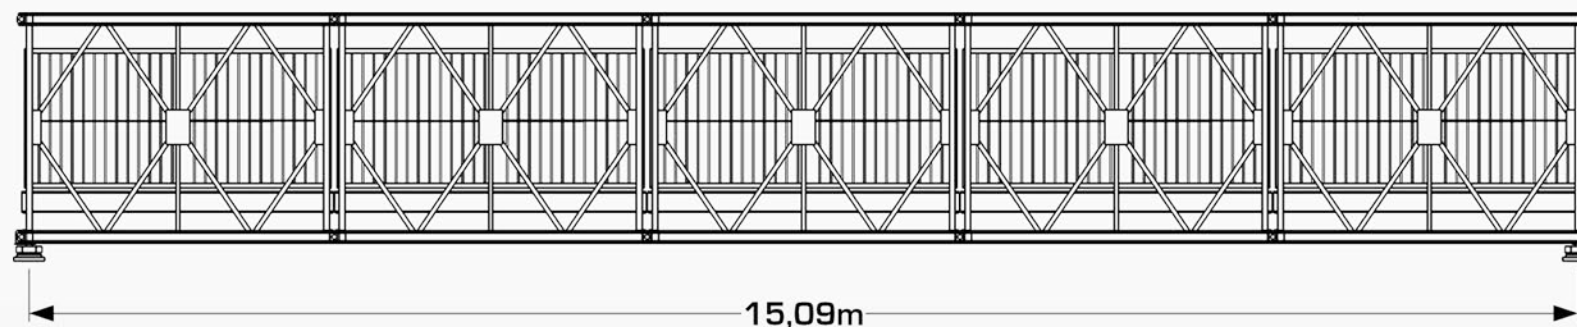

Detail: Lagerplatte

Seitenansicht

Vorderansicht

3D-Darstellung

	2,00m	2,50m	3,00m
verfügbare Deckbreiten			3,00m 6,00m 9,00m 12,00m <b>15,00m</b>
verfügbare Spannweiten			18,00m 21,00m 24,00m 27,00m 30,00m 33,00m 36,00m 39,00m etc.
			2,00m, 2,50m und 3,00m
			3,00m bis 60,00m freispannend
nachweisbar:			DIN-FB 101 DIN 1072 EuroCode

Detail: Lagerplatte

Seitenansicht

Vorderansicht

3D-Darstellung

	2,00m	2,50m	3,00m
verfügbare Deckbreiten	2,00m, 2,50m und 3,00m		
verfügbare Spannweiten			3,00m bis 60,00m freispannend
nachweisbar:	DIN-FB 101 DIN 1072 EuroCode		
			3,00m 6,00m 9,00m 12,00m 15,00m <b>18,00m</b> 21,00m 24,00m 27,00m 30,00m 33,00m 36,00m 39,00m etc.

Detail: Lagerplatte

Seitenansicht

Vorderansicht

3D-Darstellung

	2,00m	2,50m	3,00m
verfügbare Deckbreiten			3,00m 6,00m 9,00m 12,00m 15,00m 18,00m
verfügbare Spannweiten			3,00m bis 60,00m freispannend
nachweisbar:			DIN-FB 101 DIN 1072 EuroCode
			<b>21,00m</b> 24,00m 27,00m 30,00m 33,00m 36,00m 39,00m etc.

Detail: Lagerplatte

Seitenansicht

Vorderansicht

3D-Darstellung

	2,00m	2,50m	3,00m
verfügbare Deckbreiten			3,00m
			6,00m
			9,00m
2,00m, 2,50m und 3,00m			12,00m
			15,00m
verfügbare Spannweiten			18,00m
3,00m bis 60,00m			21,00m
freispannend			<b>24,00m</b>
			27,00m
			30,00m
nachweisbar: DIN-FB 101			33,00m
DIN 1072			36,00m
EuroCode			39,00m
			etc.