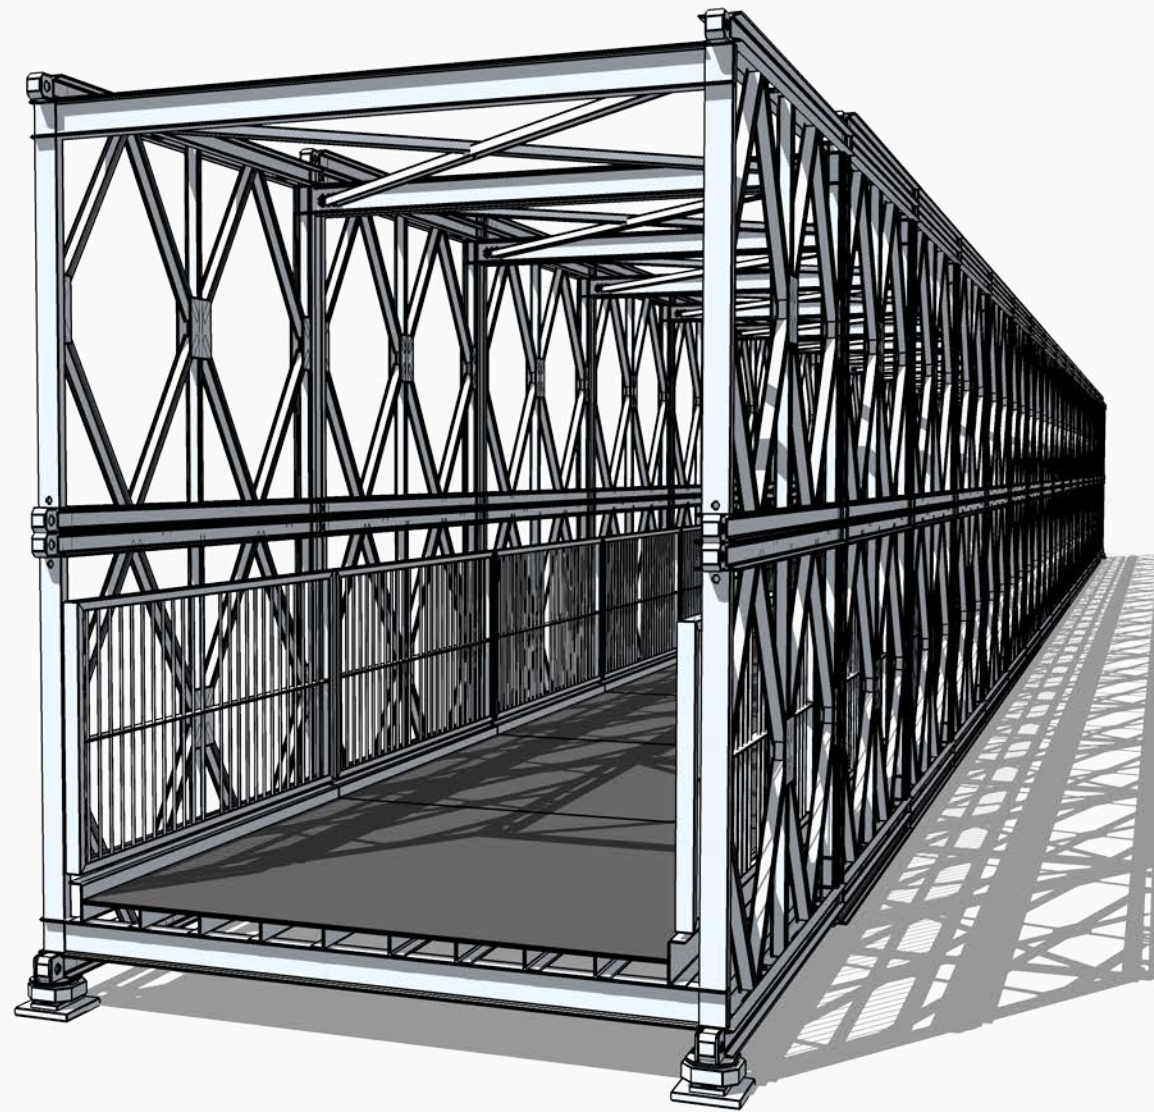

Detail: Lagerplatte

Seitenansicht

Vorderansicht

3D-Darstellung

	2,00m	2,50m	3,00m
verfügbare Deckbreiten	2,00m, 2,50m und 3,00m	3,00m	6,00m
verfügbare Spannweiten	3,00m bis 60,00m freispannend	9,00m	12,00m
nachweisbar:	DIN-FB 101	15,00m	18,00m
	DIN 1072	21,00m	24,00m
	EuroCode	27,00m	30,00m
		33,00m	...
			<b>48,00m</b>
			etc.

Detail: Lagerplatte

Seitenansicht

Vorderansicht

3D-Darstellung

	2,00m	2,50m	3,00m
verfügbare Deckbreiten			3,00m
			6,00m
			9,00m
2,00m, 2,50m und 3,00m			12,00m
			15,00m
verfügbare Spannweiten			18,00m
3,00m bis 60,00m			21,00m
freispannend			24,00m
			27,00m
			30,00m
			33,00m
nachweisbar: DIN-FB 101			...
DIN 1072			<b>51,00m</b>
EuroCode			etc.

Detail: Lagerplatte

Seitenansicht

Vorderansicht

3D-Darstellung

	2,00m	2,50m	3,00m
verfügbare Deckbreiten			3,00m
			6,00m
			9,00m
2,00m, 2,50m und 3,00m			12,00m
			15,00m
verfügbare Spannweiten			18,00m
3,00m bis 60,00m			21,00m
freispannend			24,00m
			27,00m
			30,00m
			33,00m
nachweisbar: DIN-FB 101			...
DIN 1072			<b>54,00m</b>
EuroCode			etc.

Detail: Lagerplatte

Seitenansicht

Vorderansicht

3D-Darstellung

	2,00m	2,50m	3,00m
verfügbare Deckbreiten			3,00m
			6,00m
			9,00m
2,00m, 2,50m und 3,00m			12,00m
			15,00m
verfügbare Spannweiten			18,00m
3,00m bis 60,00m			21,00m
freispannend			24,00m
			27,00m
			30,00m
			33,00m
nachweisbar: DIN-FB 101			...
DIN 1072			<b>57,00m</b>
EuroCode			etc.