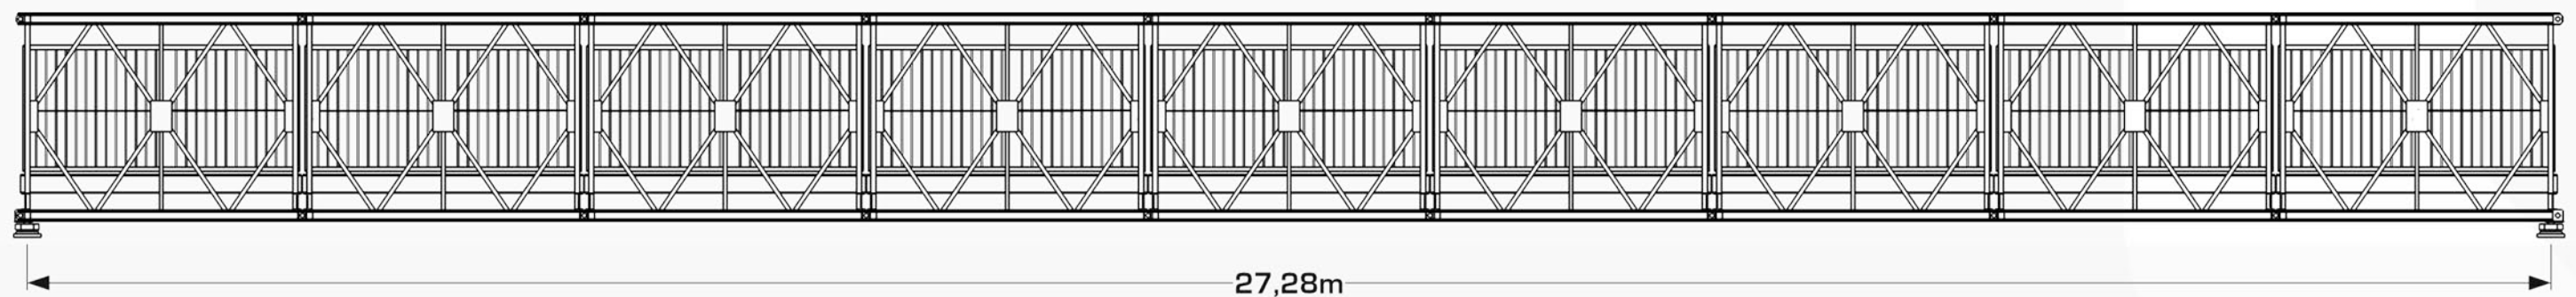

Detail: Lagerplatte

Seitenansicht

Vorderansicht

3D-Darstellung

	2,00m	2,50m	3,00m
verfügbare Deckbreiten			3,00m
			6,00m
			9,00m
2,00m, 2,50m und 3,00m			12,00m
			15,00m
verfügbare Spannweiten			18,00m
3,00m bis 60,00m			21,00m
freispannend			<b>24,00m</b>
			27,00m
			30,00m
nachweisbar: DIN-FB 101			33,00m
DIN 1072			36,00m
EuroCode			39,00m
			etc.

Detail: Lagerplatte

Seitenansicht

Vorderansicht

3D-Darstellung

	2,00m	2,50m	3,00m
verfügbare Deckbreiten			3,00m 6,00m 9,00m 12,00m 15,00m
verfügbare Spannweiten			18,00m 21,00m 24,00m <b>27,00m</b> 30,00m 33,00m 36,00m 39,00m etc.
			3,00m bis 60,00m freispannend
nachweisbar:	DIN-FB 101 DIN 1072 EuroCode		

Detail: Lagerplatte

Seitenansicht

2,00m 2,50m **3,00m**

	3,00m
	6,00m
verfügbare Deckbreiten	9,00m
2,00m, 2,50m und 3,00m	12,00m
	15,00m
verfügbare Spannweiten	18,00m
3,00m bis 60,00m	21,00m
freispannend	24,00m
	<b>27,00m</b>
	30,00m
nachweisbar: DIN-FB 101	33,00m
DIN 1072	36,00m
EuroCode	39,00m
	etc.

Vorderansicht

3D-Darstellung

Detail: Lagerplatte

27,28m

Seitenansicht

	2,00m	2,50m	3,00m
verfügbare Deckbreiten			3,00m 6,00m 9,00m 12,00m 15,00m
verfügbare Spannweiten			3,00m bis 60,00m freispannend 18,00m 21,00m 24,00m 27,00m <b>30,00m</b> 33,00m 36,00m 39,00m etc.
nachweisbar:	DIN-FB 101 DIN 1072 EuroCode		