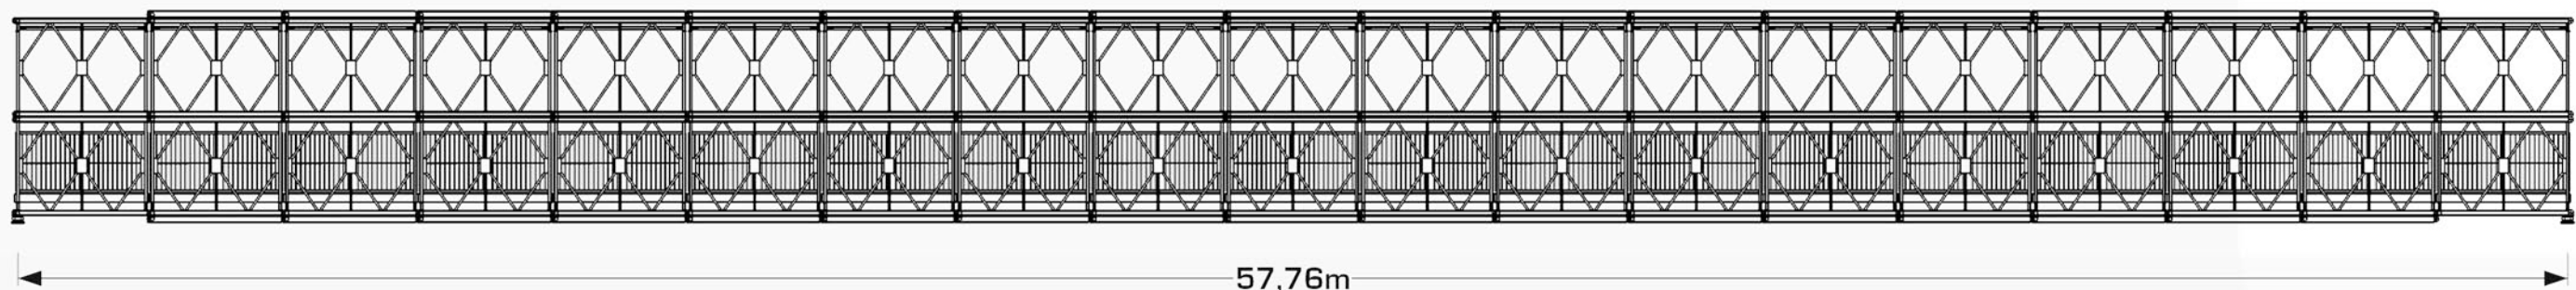

Detail: Lagerplatte

Seitenansicht

Vorderansicht

3D-Darstellung

	2,00m	2,50m	3,00m
verfügbare Deckbreiten			3,00m
			6,00m
			9,00m
2,00m, 2,50m und 3,00m			12,00m
			15,00m
verfügbare Spannweiten			18,00m
3,00m bis 60,00m			21,00m
freispannend			24,00m
			27,00m
			30,00m
			33,00m
nachweisbar: DIN-FB 101			...
DIN 1072			<b>51,00m</b>
EuroCode			etc.

Detail: Lagerplatte

Seitenansicht

Vorderansicht

3D-Darstellung

	2,00m	2,50m	3,00m
verfügbare Deckbreiten			3,00m
			6,00m
			9,00m
2,00m, 2,50m und 3,00m			12,00m
			15,00m
verfügbare Spannweiten			18,00m
3,00m bis 60,00m			21,00m
freispannend			24,00m
			27,00m
			30,00m
			33,00m
nachweisbar: DIN-FB 101			...
DIN 1072			<b>54,00m</b>
EuroCode			etc.

Detail: Lagerplatte

Seitenansicht

Vorderansicht

3D-Darstellung

	2,00m	2,50m	3,00m
verfügbare Deckbreiten			3,00m
			6,00m
			9,00m
2,00m, 2,50m und 3,00m			12,00m
			15,00m
verfügbare Spannweiten			18,00m
3,00m bis 60,00m			21,00m
freispannend			24,00m
			27,00m
			30,00m
			33,00m
nachweisbar: DIN-FB 101			...
DIN 1072			<b>57,00m</b>
EuroCode			etc.

Detail: Lagerplatte

Seitenansicht