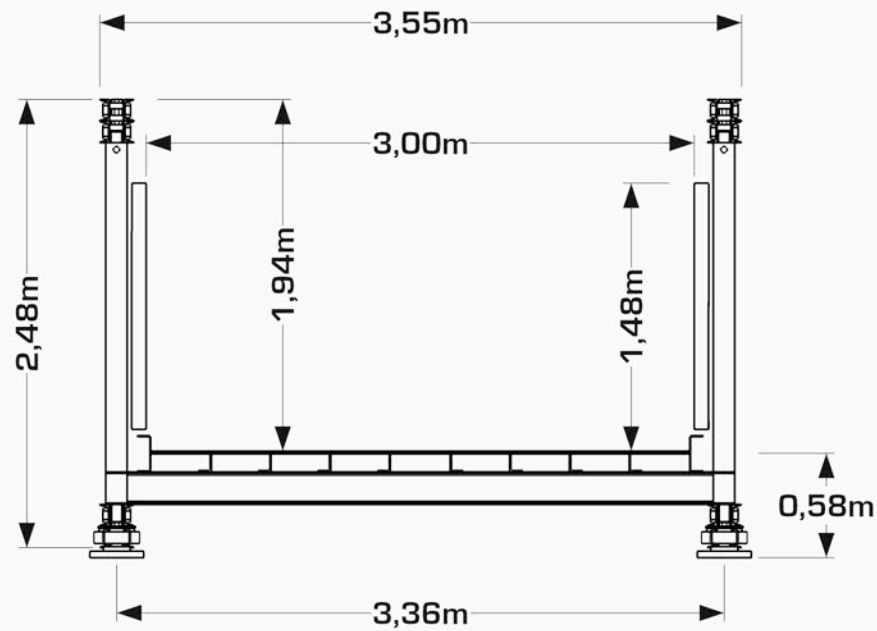

Vorderansicht

3D-Darstellung

Detail: Lagerplatte

27,28m

Seitenansicht

	2,00m	2,50m	3,00m
verfügbare Deckbreiten			3,00m 6,00m 9,00m 12,00m 15,00m
verfügbare Spannweiten			3,00m bis 60,00m freispannend 18,00m 21,00m 24,00m 27,00m <b>30,00m</b> 33,00m 36,00m 39,00m etc.
nachweisbar:	DIN-FB 101 DIN 1072 EuroCode		

Vorderansicht

3D-Darstellung

Detail: Lagerplatte

Seitenansicht

	2,00m	2,50m	3,00m
verfügbare Deckbreiten			3,00m 6,00m 9,00m 12,00m 15,00m
verfügbare Spannweiten			3,00m bis 60,00m freispannend 18,00m 21,00m 24,00m 27,00m 30,00m
nachweisbar:	DIN-FB 101 DIN 1072 EuroCode		<b>33,00m</b> 36,00m 39,00m etc.

Vorderansicht

3D-Darstellung

Detail: Lagerplatte

Seitenansicht

	2,00m	2,50m	3,00m
verfügbare Deckbreiten			3,00m 6,00m 9,00m 12,00m 15,00m
verfügbare Spannweiten			3,00m bis 60,00m freispannend 18,00m 21,00m 24,00m 27,00m 30,00m 33,00m <b>36,00m</b> 39,00m etc.
nachweisbar:	DIN-FB 101 DIN 1072 EuroCode		

Vorderansicht

3D-Darstellung

Detail: Lagerplatte

Seitenansicht

Vorderansicht

3D-Darstellung

	2,00m	2,50m	3,00m
verfügbare Deckbreiten	2,00m, 2,50m und 3,00m		
verfügbare Spannweiten	3,00m bis 60,00m		
		freispannend	
nachweisbar:	DIN-FB 101		
	DIN 1072		
	EuroCode		
			3,00m
			6,00m
			9,00m
			12,00m
			15,00m
			18,00m
			21,00m
			24,00m
			27,00m
			30,00m
			33,00m
			36,00m
			<b>39,00m</b>
			etc.