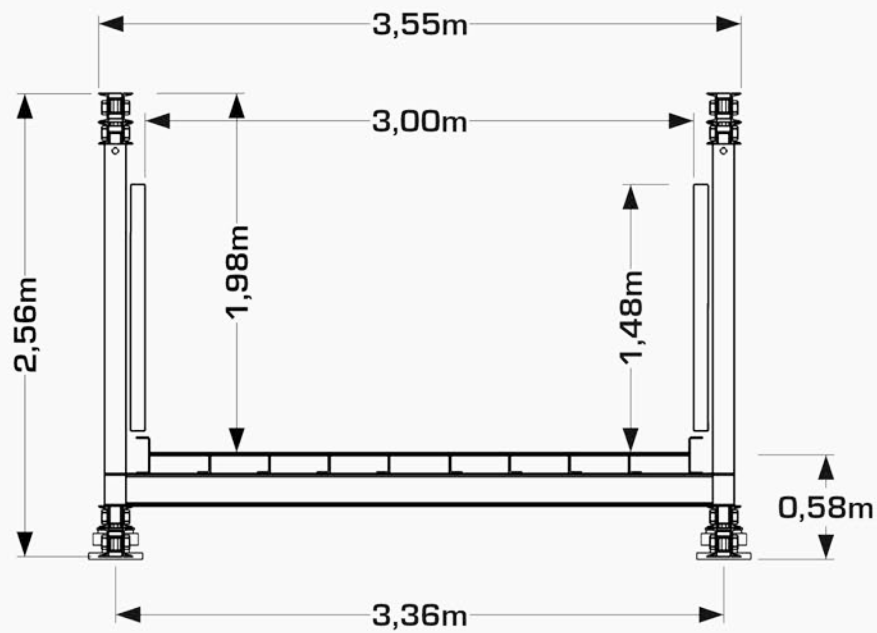

Vorderansicht

3D-Darstellung

Detail: Lagerplatte

Seitenansicht

	2,00m	2,50m	3,00m
verfügbare Deckbreiten			3,00m 6,00m 9,00m 12,00m 15,00m
verfügbare Spannweiten			3,00m bis 60,00m freispannend 18,00m 21,00m 24,00m 27,00m 30,00m
nachweisbar:	DIN-FB 101 DIN 1072 EuroCode		<b>33,00m</b> 36,00m 39,00m etc.

Vorderansicht

3D-Darstellung

Detail: Lagerplatte

Seitenansicht

	2,00m	2,50m	3,00m
verfügbare Deckbreiten			3,00m 6,00m 9,00m 12,00m 15,00m
verfügbare Spannweiten			3,00m bis 60,00m freispannend 18,00m 21,00m 24,00m 27,00m 30,00m 33,00m <b>36,00m</b> 39,00m etc.
nachweisbar:	DIN-FB 101 DIN 1072 EuroCode		

Vorderansicht

3D-Darstellung

Detail: Lagerplatte

Seitenansicht

Vorderansicht

3D-Darstellung

	2,00m	2,50m	3,00m
verfügbare Deckbreiten	2,00m, 2,50m und 3,00m		
verfügbare Spannweiten	3,00m bis 60,00m		
		freispannend	
nachweisbar:	DIN-FB 101		
	DIN 1072		
	EuroCode		
			3,00m
			6,00m
			9,00m
			12,00m
			15,00m
			18,00m
			21,00m
			24,00m
			27,00m
			30,00m
			33,00m
			36,00m
			<b>39,00m</b>
			etc.

Detail: Lagerplatte

Seitenansicht

Vorderansicht

3D-Darstellung

	2,00m	2,50m	3,00m
verfügbare Deckbreiten			3,00m
			6,00m
			9,00m
2,00m, 2,50m und 3,00m			12,00m
			15,00m
verfügbare Spannweiten			18,00m
3,00m bis 60,00m			21,00m
freispannend			24,00m
			27,00m
			30,00m
			33,00m
nachweisbar: DIN-FB 101			...
DIN 1072			<b>42,00m</b>
EuroCode			etc.