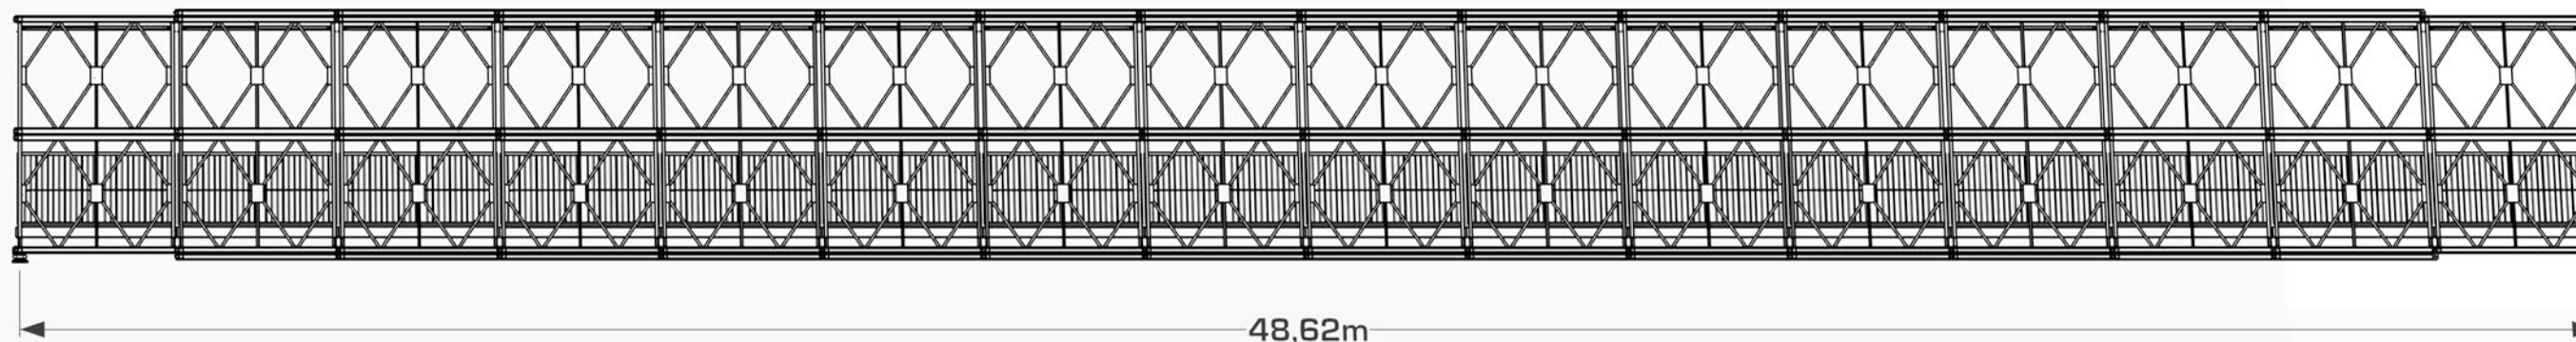

Detail: Lagerplatte

Seitenansicht

Vorderansicht

3D-Darstellung

	2,00m	2,50m	3,00m
verfügbare Deckbreiten	2,00m, 2,50m und 3,00m	3,00m	6,00m
verfügbare Spannweiten	3,00m bis 60,00m freispannend	9,00m	12,00m
nachweisbar:	DIN-FB 101	15,00m	18,00m
	DIN 1072	21,00m	24,00m
	EuroCode	27,00m	30,00m
		33,00m	...
			<b>45,00m</b>
			etc.

Detail: Lagerplatte

Seitenansicht

Vorderansicht

3D-Darstellung

	2,00m	2,50m	3,00m
verfügbare Deckbreiten	2,00m, 2,50m und 3,00m	3,00m	6,00m
verfügbare Spannweiten	3,00m bis 60,00m freispannend	9,00m	12,00m
nachweisbar:	DIN-FB 101	15,00m	18,00m
	DIN 1072	21,00m	24,00m
	EuroCode	27,00m	30,00m
		33,00m	...
			<b>48,00m</b>
			etc.

Detail: Lagerplatte

Seitenansicht

Vorderansicht

3D-Darstellung

	2,00m	2,50m	3,00m
verfügbare Deckbreiten			3,00m
			6,00m
			9,00m
2,00m, 2,50m und 3,00m			12,00m
			15,00m
verfügbare Spannweiten			18,00m
3,00m bis 60,00m			21,00m
freispannend			24,00m
			27,00m
			30,00m
			33,00m
nachweisbar: DIN-FB 101			...
DIN 1072			<b>51,00m</b>
EuroCode			etc.

Detail: Lagerplatte

Seitenansicht

Vorderansicht

3D-Darstellung

	2,00m	2,50m	3,00m
verfügbare Deckbreiten			3,00m
			6,00m
			9,00m
2,00m, 2,50m und 3,00m			12,00m
			15,00m
verfügbare Spannweiten			18,00m
3,00m bis 60,00m			21,00m
freispannend			24,00m
			27,00m
			30,00m
			33,00m
nachweisbar: DIN-FB 101			...
DIN 1072			<b>54,00m</b>
EuroCode			etc.