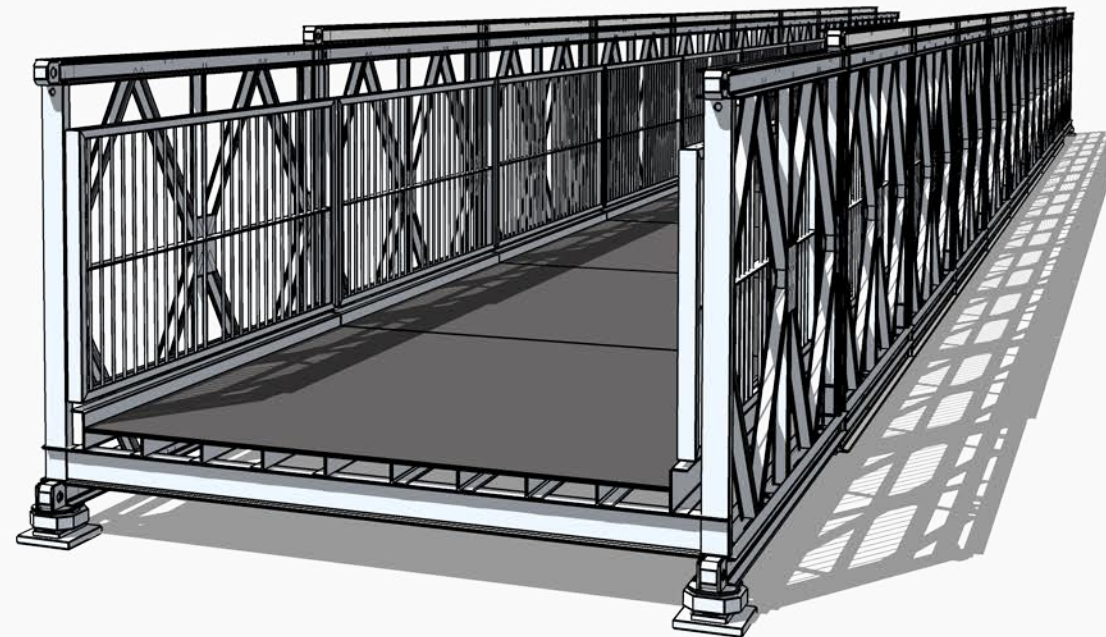

Detail: Lagerplatte

Seitenansicht

2,00m 2,50m **3,00m**

	3,00m
	6,00m
verfügbare Deckbreiten	9,00m
2,00m, 2,50m und 3,00m	12,00m
	15,00m
verfügbare Spannweiten	18,00m
3,00m bis 60,00m	21,00m
freispannend	24,00m
	<b>27,00m</b>
	30,00m
nachweisbar: DIN-FB 101	33,00m
DIN 1072	36,00m
EuroCode	39,00m
	etc.

Vorderansicht

3D-Darstellung

Detail: Lagerplatte

27,28m

Seitenansicht

	2,00m	2,50m	3,00m
verfügbare Deckbreiten			3,00m 6,00m 9,00m 12,00m 15,00m
verfügbare Spannweiten			3,00m bis 60,00m freispannend 18,00m 21,00m 24,00m 27,00m <b>30,00m</b> 33,00m 36,00m 39,00m etc.
nachweisbar:	DIN-FB 101 DIN 1072 EuroCode		

Vorderansicht

3D-Darstellung

Detail: Lagerplatte

Seitenansicht

	2,00m	2,50m	3,00m
verfügbare Deckbreiten			3,00m 6,00m 9,00m 12,00m 15,00m
verfügbare Spannweiten			3,00m bis 60,00m freispannend 18,00m 21,00m 24,00m 27,00m 30,00m
nachweisbar:	DIN-FB 101 DIN 1072 EuroCode		<b>33,00m</b> 36,00m 39,00m etc.

Vorderansicht

3D-Darstellung

Detail: Lagerplatte

Seitenansicht

	2,00m	2,50m	3,00m
verfügbare Deckbreiten			3,00m 6,00m 9,00m 12,00m 15,00m
verfügbare Spannweiten			3,00m bis 60,00m freispannend 18,00m 21,00m 24,00m 27,00m 30,00m 33,00m <b>36,00m</b> 39,00m etc.
nachweisbar:	DIN-FB 101 DIN 1072 EuroCode		