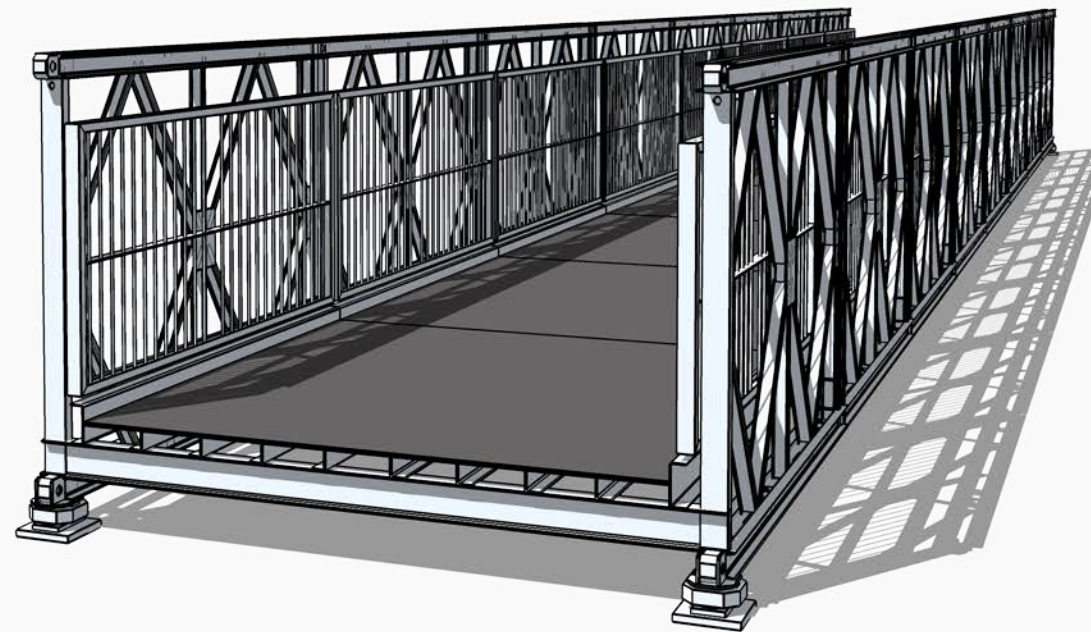

Detail: Lagerplatte

Seitenansicht

Vorderansicht

3D-Darstellung

	2,00m	2,50m	3,00m
verfügbare Deckbreiten			3,00m 6,00m 9,00m 12,00m 15,00m 18,00m
verfügbare Spannweiten			3,00m bis 60,00m freispannend
nachweisbar:			DIN-FB 101 DIN 1072 EuroCode
			<b>21,00m</b> 24,00m 27,00m 30,00m 33,00m 36,00m 39,00m etc.

Detail: Lagerplatte

Seitenansicht

Vorderansicht

3D-Darstellung

	2,00m	2,50m	3,00m
verfügbare Deckbreiten			3,00m
			6,00m
			9,00m
2,00m, 2,50m und 3,00m			12,00m
			15,00m
verfügbare Spannweiten			18,00m
3,00m bis 60,00m			21,00m
freispannend			<b>24,00m</b>
			27,00m
			30,00m
nachweisbar: DIN-FB 101			33,00m
DIN 1072			36,00m
EuroCode			39,00m
			etc.

Detail: Lagerplatte

Seitenansicht

Vorderansicht

3D-Darstellung

	2,00m	2,50m	3,00m
verfügbare Deckbreiten			3,00m 6,00m 9,00m 12,00m 15,00m
verfügbare Spannweiten			18,00m 21,00m 24,00m <b>27,00m</b> 30,00m 33,00m 36,00m 39,00m etc.
			3,00m bis 60,00m freispannend
nachweisbar:	DIN-FB 101 DIN 1072 EuroCode		

Detail: Lagerplatte

Seitenansicht

2,00m 2,50m **3,00m**

	3,00m
	6,00m
verfügbare Deckbreiten	9,00m
2,00m, 2,50m und 3,00m	12,00m
	15,00m
verfügbare Spannweiten	18,00m
3,00m bis 60,00m	21,00m
freispannend	24,00m
	<b>27,00m</b>
	30,00m
nachweisbar: DIN-FB 101	33,00m
DIN 1072	36,00m
EuroCode	39,00m
	etc.