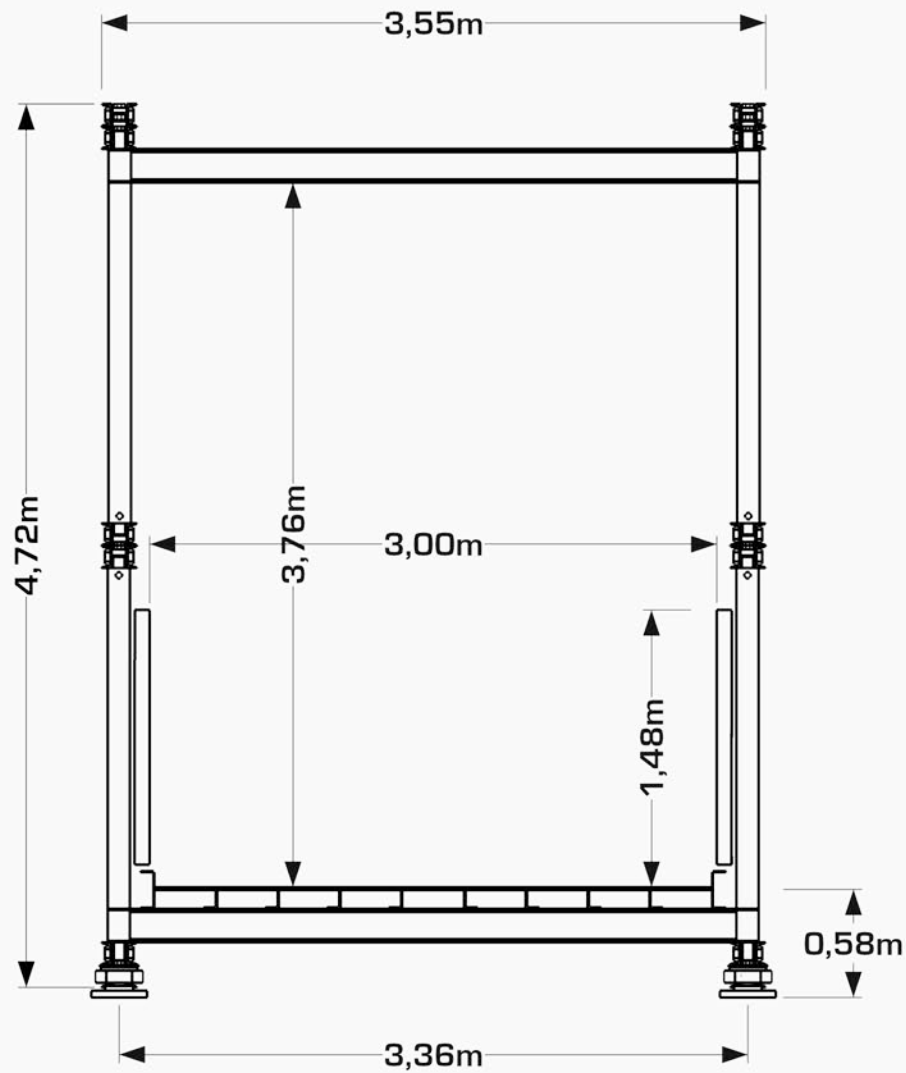

Vorderansicht

3D-Darstellung

Detail: Lagerplatte

Seitenansicht

	2,00m	2,50m	3,00m
verfügbare Deckbreiten			3,00m 6,00m 9,00m 12,00m 15,00m
verfügbare Spannweiten			3,00m bis 60,00m freispannend 18,00m 21,00m 24,00m 27,00m 30,00m 33,00m <b>36,00m</b> 39,00m etc.
nachweisbar:	DIN-FB 101 DIN 1072 EuroCode		

Vorderansicht

3D-Darstellung

Detail: Lagerplatte

Seitenansicht

Vorderansicht

3D-Darstellung

	2,00m	2,50m	3,00m
verfügbare Deckbreiten	2,00m, 2,50m und 3,00m		
verfügbare Spannweiten	3,00m bis 60,00m		
		freispannend	
nachweisbar:	DIN-FB 101		
	DIN 1072		
	EuroCode		
			3,00m
			6,00m
			9,00m
			12,00m
			15,00m
			18,00m
			21,00m
			24,00m
			27,00m
			30,00m
			33,00m
			36,00m
			<b>39,00m</b>
			etc.

Detail: Lagerplatte

Seitenansicht

Vorderansicht

3D-Darstellung

	2,00m	2,50m	3,00m
verfügbare Deckbreiten			3,00m
			6,00m
			9,00m
2,00m, 2,50m und 3,00m			12,00m
			15,00m
verfügbare Spannweiten			18,00m
3,00m bis 60,00m			21,00m
freispannend			24,00m
			27,00m
			30,00m
			33,00m
nachweisbar: DIN-FB 101			...
DIN 1072			<b>42,00m</b>
EuroCode			etc.

Detail: Lagerplatte

Seitenansicht

Vorderansicht

3D-Darstellung

	2,00m	2,50m	3,00m
verfügbare Deckbreiten	2,00m, 2,50m und 3,00m	3,00m	6,00m
verfügbare Spannweiten	3,00m bis 60,00m freispannend	9,00m	12,00m
nachweisbar:	DIN-FB 101	15,00m	18,00m
	DIN 1072	21,00m	24,00m
	EuroCode	27,00m	30,00m
		33,00m	...
			<b>45,00m</b>
			etc.