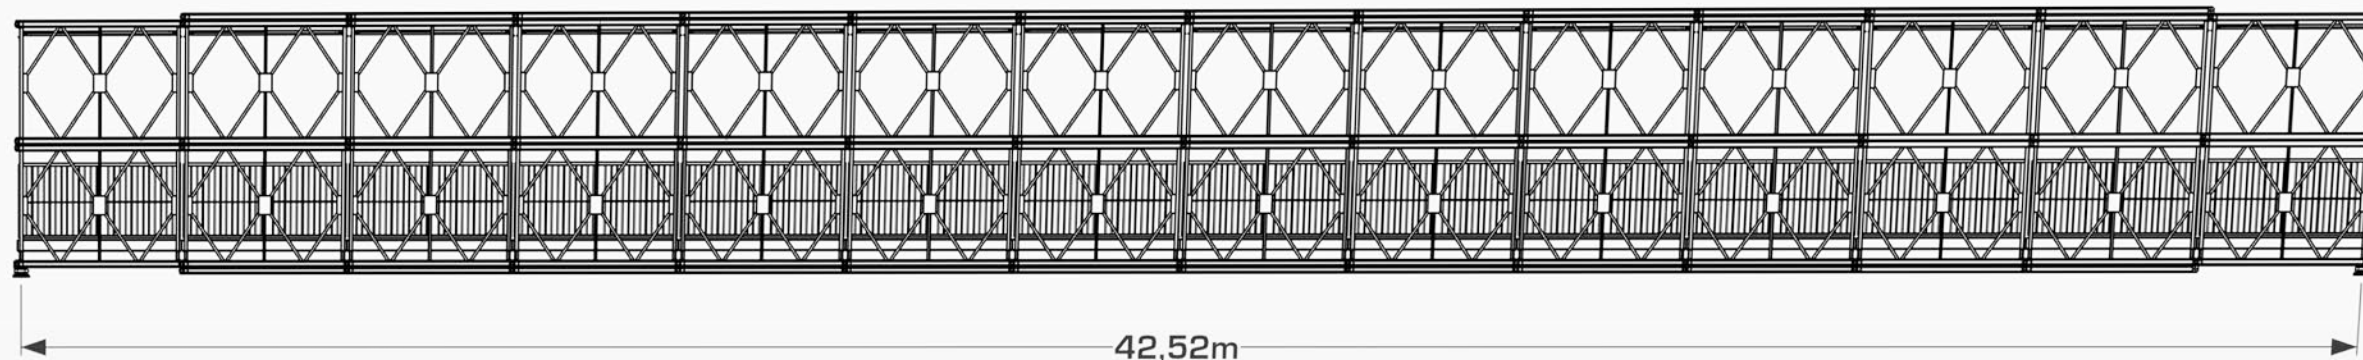

Vorderansicht

3D-Darstellung

Detail: Lagerplatte

Seitenansicht

Vorderansicht

3D-Darstellung

	2,00m	2,50m	3,00m
verfügbare Deckbreiten	2,00m, 2,50m und 3,00m		
verfügbare Spannweiten	3,00m bis 60,00m		
		freispannend	
nachweisbar:	DIN-FB 101		
	DIN 1072		
	EuroCode		
			3,00m
			6,00m
			9,00m
			12,00m
			15,00m
			18,00m
			21,00m
			24,00m
			27,00m
			30,00m
			33,00m
			36,00m
			<b>39,00m</b>
			etc.

Detail: Lagerplatte

Seitenansicht

Vorderansicht

3D-Darstellung

	2,00m	2,50m	3,00m
verfügbare Deckbreiten			3,00m
			6,00m
			9,00m
2,00m, 2,50m und 3,00m			12,00m
			15,00m
verfügbare Spannweiten			18,00m
3,00m bis 60,00m			21,00m
freispannend			24,00m
			27,00m
			30,00m
			33,00m
nachweisbar: DIN-FB 101			...
DIN 1072			<b>42,00m</b>
EuroCode			etc.

Detail: Lagerplatte

Seitenansicht

Vorderansicht

3D-Darstellung

	2,00m	2,50m	3,00m
verfügbare Deckbreiten	2,00m, 2,50m und 3,00m	3,00m	6,00m
verfügbare Spannweiten	3,00m bis 60,00m freispannend	9,00m	12,00m
nachweisbar:	DIN-FB 101	15,00m	18,00m
	DIN 1072	21,00m	24,00m
	EuroCode	27,00m	30,00m
		33,00m	...
			<b>45,00m</b>
			etc.

Detail: Lagerplatte

Seitenansicht

Vorderansicht

3D-Darstellung

	2,00m	2,50m	3,00m
verfügbare Deckbreiten	2,00m, 2,50m und 3,00m	3,00m	6,00m
verfügbare Spannweiten	3,00m bis 60,00m freispannend	9,00m	12,00m
nachweisbar:	DIN-FB 101	15,00m	18,00m
	DIN 1072	21,00m	24,00m
	EuroCode	27,00m	30,00m
		33,00m	...
			<b>48,00m</b>
			etc.