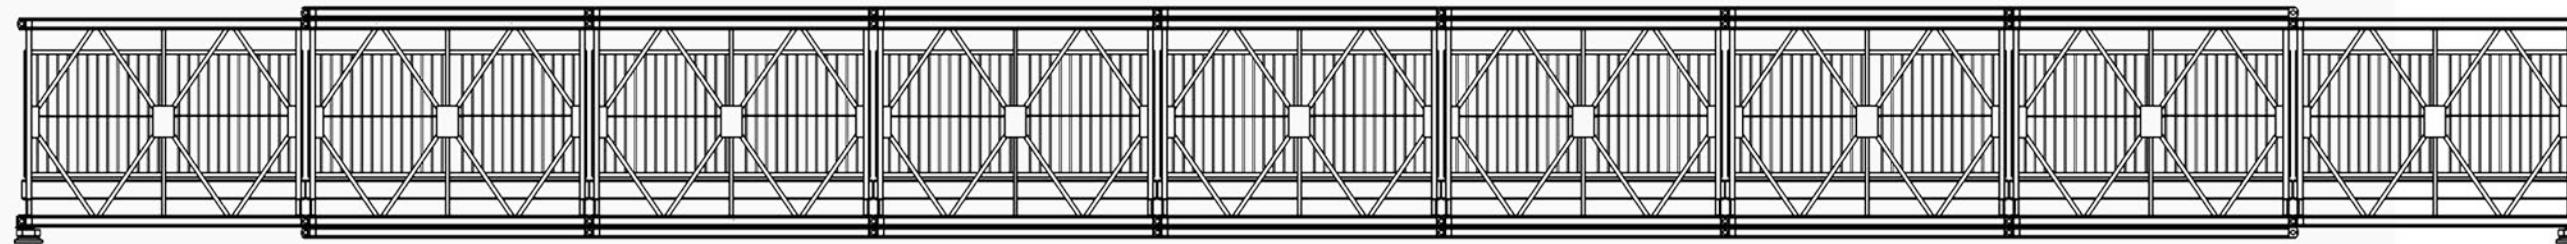

Detail: Lagerplatte

Seitenansicht

Vorderansicht

3D-Darstellung

	2,00m	2,50m	3,00m
verfügbare Deckbreiten			3,00m 6,00m 9,00m 12,00m 15,00m
verfügbare Spannweiten			18,00m 21,00m 24,00m <b>27,00m</b> 30,00m 33,00m 36,00m 39,00m etc.
			3,00m bis 60,00m freispannend
nachweisbar:	DIN-FB 101 DIN 1072 EuroCode		

Detail: Lagerplatte

Seitenansicht

2,00m 2,50m **3,00m**

	3,00m
	6,00m
verfügbare Deckbreiten	9,00m
2,00m, 2,50m und 3,00m	12,00m
	15,00m
verfügbare Spannweiten	18,00m
3,00m bis 60,00m	21,00m
freispannend	24,00m
	<b>27,00m</b>
	30,00m
nachweisbar: DIN-FB 101	33,00m
DIN 1072	36,00m
EuroCode	39,00m
	etc.

Vorderansicht

3D-Darstellung

Detail: Lagerplatte

27,28m

Seitenansicht

	2,00m	2,50m	3,00m
verfügbare Deckbreiten			3,00m 6,00m 9,00m 12,00m 15,00m
verfügbare Spannweiten			3,00m bis 60,00m freispannend 18,00m 21,00m 24,00m 27,00m <b>30,00m</b> 33,00m 36,00m 39,00m etc.
nachweisbar:	DIN-FB 101 DIN 1072 EuroCode		

Vorderansicht

3D-Darstellung

Detail: Lagerplatte

Seitenansicht

	2,00m	2,50m	3,00m
verfügbare Deckbreiten			3,00m 6,00m 9,00m 12,00m 15,00m
verfügbare Spannweiten			3,00m bis 60,00m freispannend 18,00m 21,00m 24,00m 27,00m 30,00m
nachweisbar:	DIN-FB 101 DIN 1072 EuroCode		<b>33,00m</b> 36,00m 39,00m etc.