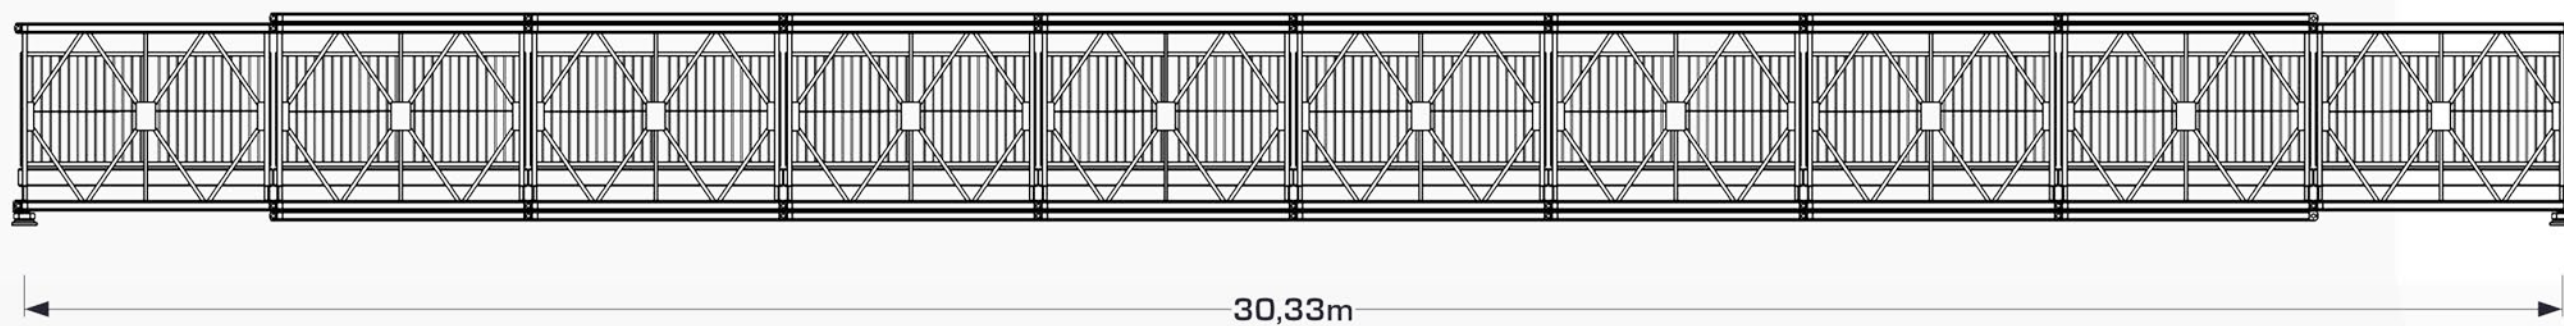

Detail: Lagerplatte

Seitenansicht

2,00m 2,50m **3,00m**

	3,00m
	6,00m
verfügbare Deckbreiten	9,00m
2,00m, 2,50m und 3,00m	12,00m
	15,00m
verfügbare Spannweiten	18,00m
3,00m bis 60,00m	21,00m
freispannend	24,00m
	<b>27,00m</b>
	30,00m
nachweisbar: DIN-FB 101	33,00m
DIN 1072	36,00m
EuroCode	39,00m
	etc.

Vorderansicht

3D-Darstellung

Detail: Lagerplatte

27,28m

Seitenansicht

	2,00m	2,50m	3,00m
verfügbare Deckbreiten			3,00m 6,00m 9,00m 12,00m 15,00m
verfügbare Spannweiten			3,00m bis 60,00m freispannend 18,00m 21,00m 24,00m 27,00m <b>30,00m</b> 33,00m 36,00m 39,00m etc.
nachweisbar:	DIN-FB 101 DIN 1072 EuroCode		

Vorderansicht

3D-Darstellung

Detail: Lagerplatte

Seitenansicht

	2,00m	2,50m	3,00m
verfügbare Deckbreiten			3,00m 6,00m 9,00m 12,00m 15,00m
verfügbare Spannweiten			3,00m bis 60,00m freispannend 18,00m 21,00m 24,00m 27,00m 30,00m
nachweisbar:	DIN-FB 101 DIN 1072 EuroCode		<b>33,00m</b> 36,00m 39,00m etc.

Vorderansicht

3D-Darstellung

Detail: Lagerplatte

Seitenansicht

	2,00m	2,50m	3,00m
verfügbare Deckbreiten			3,00m 6,00m 9,00m 12,00m 15,00m
verfügbare Spannweiten			3,00m bis 60,00m freispannend 18,00m 21,00m 24,00m 27,00m 30,00m 33,00m <b>36,00m</b> 39,00m etc.
nachweisbar:	DIN-FB 101 DIN 1072 EuroCode		