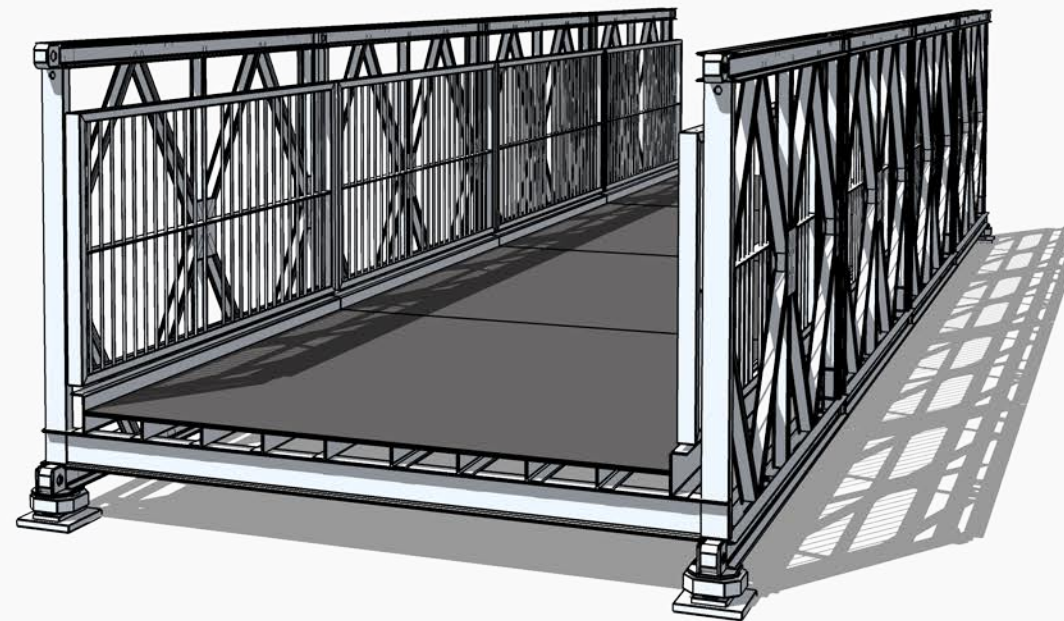

Vorderansicht

3D-Darstellung

	2,00m	2,50m	3,00m
verfügbare Deckbreiten	2,00m, 2,50m und 3,00m		
verfügbare Spannweiten	3,00m bis 60,00m freispannend		
nachweisbar:	DIN-FB 101 DIN 1072 EuroCode		
			3,00m 6,00m 9,00m <b>12,00m</b> 15,00m 18,00m 21,00m 24,00m 27,00m 30,00m 33,00m 36,00m 39,00m etc.

Detail: Lagerplatte

Seitenansicht

Vorderansicht

3D-Darstellung

	2,00m	2,50m	3,00m
verfügbare Deckbreiten			3,00m 6,00m 9,00m 12,00m <b>15,00m</b>
verfügbare Spannweiten			18,00m 21,00m 24,00m 27,00m 30,00m 33,00m 36,00m 39,00m etc.
			2,00m, 2,50m und 3,00m
			3,00m bis 60,00m freispannend
nachweisbar:			DIN-FB 101 DIN 1072 EuroCode

Detail: Lagerplatte

Seitenansicht

Vorderansicht

3D-Darstellung

	2,00m	2,50m	3,00m
verfügbare Deckbreiten	2,00m, 2,50m und 3,00m		
verfügbare Spannweiten			3,00m bis 60,00m freispannend
nachweisbar:	DIN-FB 101 DIN 1072 EuroCode		
			3,00m 6,00m 9,00m 12,00m 15,00m <b>18,00m</b> 21,00m 24,00m 27,00m 30,00m 33,00m 36,00m 39,00m etc.

Detail: Lagerplatte

Seitenansicht

Vorderansicht

3D-Darstellung

	2,00m	2,50m	3,00m
verfügbare Deckbreiten			3,00m 6,00m 9,00m 12,00m 15,00m 18,00m
verfügbare Spannweiten			3,00m bis 60,00m freispannend
nachweisbar:			DIN-FB 101 DIN 1072 EuroCode
			<b>21,00m</b> 24,00m 27,00m 30,00m 33,00m 36,00m 39,00m etc.