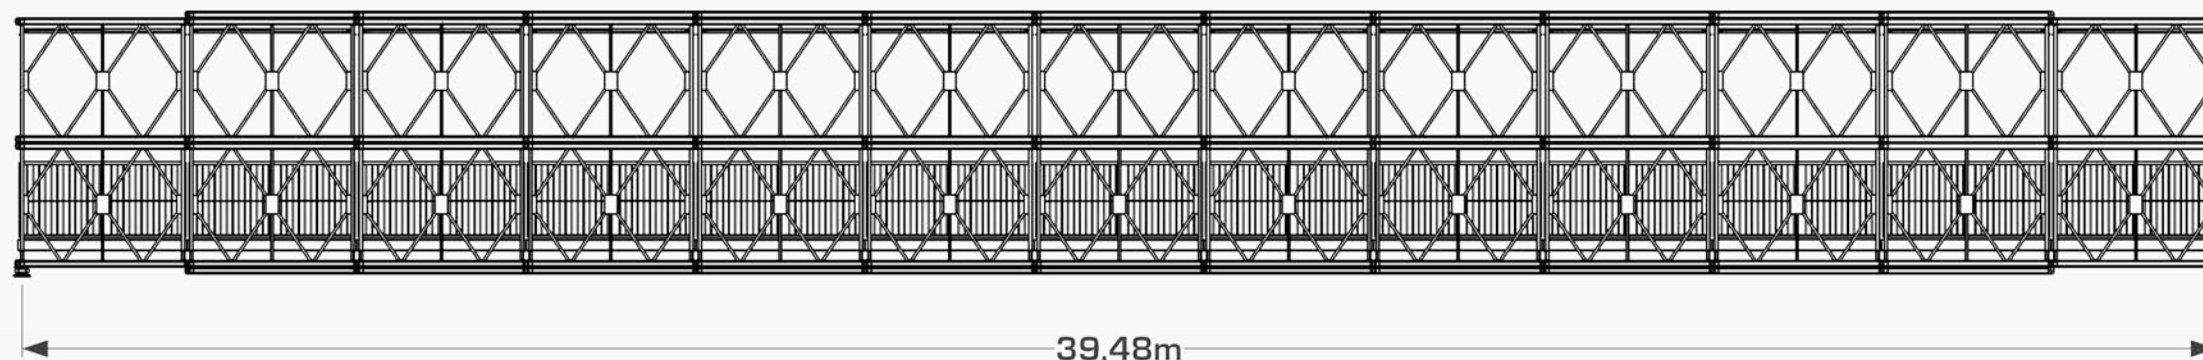

Vorderansicht

3D-Darstellung

Detail: Lagerplatte

Seitenansicht

	2,00m	2,50m	3,00m
verfügbare Deckbreiten			3,00m 6,00m 9,00m 12,00m 15,00m
verfügbare Spannweiten			3,00m bis 60,00m freispannend 18,00m 21,00m 24,00m 27,00m 30,00m 33,00m <b>36,00m</b> 39,00m etc.
nachweisbar:	DIN-FB 101 DIN 1072 EuroCode		

Vorderansicht

3D-Darstellung

Detail: Lagerplatte

Seitenansicht

Vorderansicht

3D-Darstellung

	2,00m	2,50m	3,00m
verfügbare Deckbreiten	2,00m, 2,50m und 3,00m		
verfügbare Spannweiten	3,00m bis 60,00m		
		freispannend	
nachweisbar:	DIN-FB 101		
	DIN 1072		
	EuroCode		
			3,00m
			6,00m
			9,00m
			12,00m
			15,00m
			18,00m
			21,00m
			24,00m
			27,00m
			30,00m
			33,00m
			36,00m
			<b>39,00m</b>
			etc.

Detail: Lagerplatte

Seitenansicht

Vorderansicht

3D-Darstellung

	2,00m	2,50m	3,00m
verfügbare Deckbreiten			3,00m
			6,00m
			9,00m
2,00m, 2,50m und 3,00m			12,00m
			15,00m
verfügbare Spannweiten			18,00m
3,00m bis 60,00m			21,00m
freispannend			24,00m
			27,00m
			30,00m
			33,00m
nachweisbar: DIN-FB 101			...
DIN 1072			<b>42,00m</b>
EuroCode			etc.

Detail: Lagerplatte

Seitenansicht

Vorderansicht

3D-Darstellung

	2,00m	2,50m	3,00m
verfügbare Deckbreiten	2,00m, 2,50m und 3,00m	3,00m	6,00m
verfügbare Spannweiten	3,00m bis 60,00m freispannend	9,00m	12,00m
nachweisbar:	DIN-FB 101	15,00m	18,00m
	DIN 1072	21,00m	24,00m
	EuroCode	27,00m	30,00m
		33,00m	...
			<b>45,00m</b>
			etc.