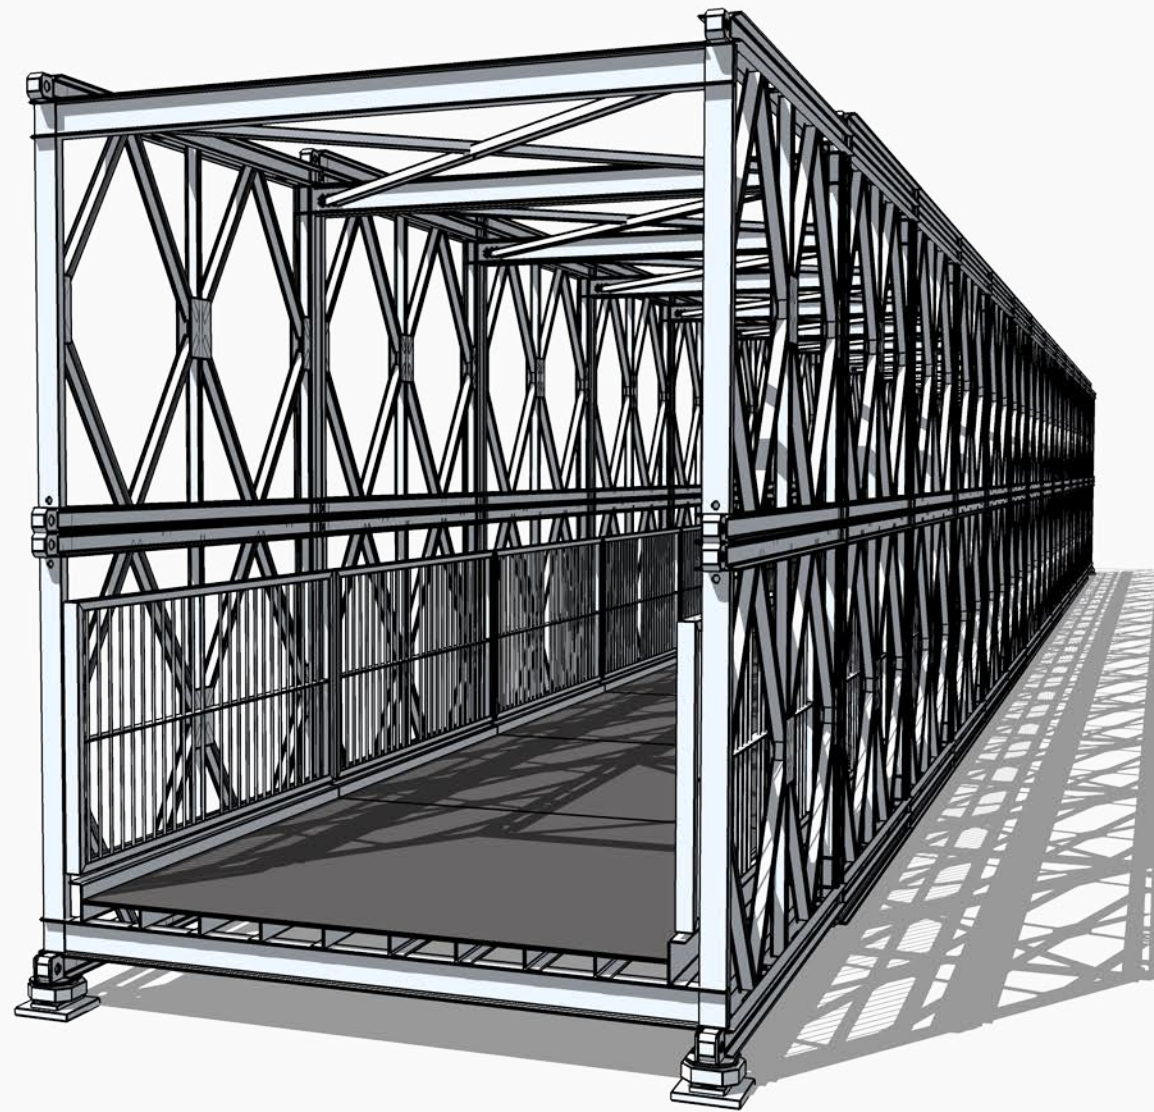

Vorderansicht

3D-Darstellung

Detail: Lagerplatte

Seitenansicht

Vorderansicht

3D-Darstellung

	2,00m	2,50m	3,00m
verfügbare Deckbreiten	2,00m, 2,50m und 3,00m		
verfügbare Spannweiten	3,00m bis 60,00m		
		freispannend	
nachweisbar:	DIN-FB 101		
	DIN 1072		
	EuroCode		
			3,00m
			6,00m
			9,00m
			12,00m
			15,00m
			18,00m
			21,00m
			24,00m
			27,00m
			30,00m
			33,00m
			36,00m
			<b>39,00m</b>
			etc.

Detail: Lagerplatte

Seitenansicht

Vorderansicht

3D-Darstellung

	2,00m	2,50m	3,00m
verfügbare Deckbreiten			3,00m
			6,00m
			9,00m
2,00m, 2,50m und 3,00m			12,00m
			15,00m
verfügbare Spannweiten			18,00m
3,00m bis 60,00m			21,00m
freispannend			24,00m
			27,00m
			30,00m
			33,00m
nachweisbar: DIN-FB 101			...
DIN 1072			<b>42,00m</b>
EuroCode			etc.

Detail: Lagerplatte

Seitenansicht

Vorderansicht

3D-Darstellung

	2,00m	2,50m	3,00m
verfügbare Deckbreiten	2,00m, 2,50m und 3,00m	3,00m	6,00m
verfügbare Spannweiten	3,00m bis 60,00m freispannend	9,00m	12,00m
nachweisbar:	DIN-FB 101	15,00m	18,00m
	DIN 1072	21,00m	24,00m
	EuroCode	27,00m	30,00m
		33,00m	...
			<b>45,00m</b>
			etc.

Detail: Lagerplatte

Seitenansicht

Vorderansicht

3D-Darstellung

	2,00m	2,50m	3,00m
verfügbare Deckbreiten	2,00m, 2,50m und 3,00m	3,00m	6,00m
verfügbare Spannweiten	3,00m bis 60,00m freispannend	9,00m	12,00m
nachweisbar:	DIN-FB 101	15,00m	18,00m
	DIN 1072	21,00m	24,00m
	EuroCode	27,00m	30,00m
		33,00m	...
			<b>48,00m</b>
			etc.