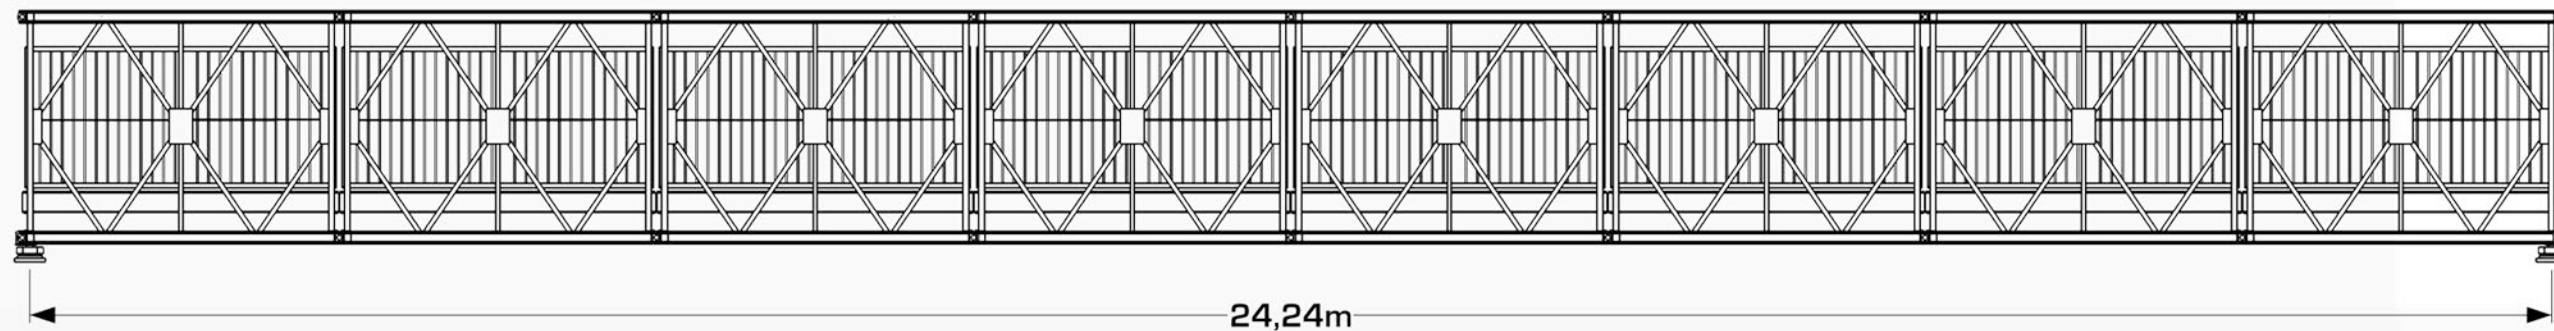

Detail: Lagerplatte

Seitenansicht

Vorderansicht

3D-Darstellung

	2,00m	2,50m	3,00m
verfügbare Deckbreiten			3,00m 6,00m 9,00m 12,00m 15,00m 18,00m
verfügbare Spannweiten			3,00m bis 60,00m freispannend
nachweisbar:			DIN-FB 101 DIN 1072 EuroCode
			<b>21,00m</b> 24,00m 27,00m 30,00m 33,00m 36,00m 39,00m etc.

Detail: Lagerplatte

Seitenansicht

Vorderansicht

3D-Darstellung

	2,00m	2,50m	3,00m
verfügbare Deckbreiten			3,00m
			6,00m
			9,00m
2,00m, 2,50m und 3,00m			12,00m
			15,00m
verfügbare Spannweiten			18,00m
3,00m bis 60,00m			21,00m
freispannend			<b>24,00m</b>
			27,00m
			30,00m
nachweisbar: DIN-FB 101			33,00m
DIN 1072			36,00m
EuroCode			39,00m
			etc.

Detail: Lagerplatte

Seitenansicht

Vorderansicht

3D-Darstellung

	2,00m	2,50m	3,00m
verfügbare Deckbreiten			3,00m 6,00m 9,00m 12,00m 15,00m
verfügbare Spannweiten			18,00m 21,00m 24,00m <b>27,00m</b> 30,00m 33,00m 36,00m 39,00m etc.
			3,00m bis 60,00m freispannend
nachweisbar:	DIN-FB 101 DIN 1072 EuroCode		

Detail: Lagerplatte

Seitenansicht

2,00m 2,50m **3,00m**

	3,00m
	6,00m
verfügbare Deckbreiten	9,00m
2,00m, 2,50m und 3,00m	12,00m
	15,00m
verfügbare Spannweiten	18,00m
3,00m bis 60,00m	21,00m
freispannend	24,00m
	<b>27,00m</b>
	30,00m
nachweisbar: DIN-FB 101	33,00m
DIN 1072	36,00m
EuroCode	39,00m
	etc.