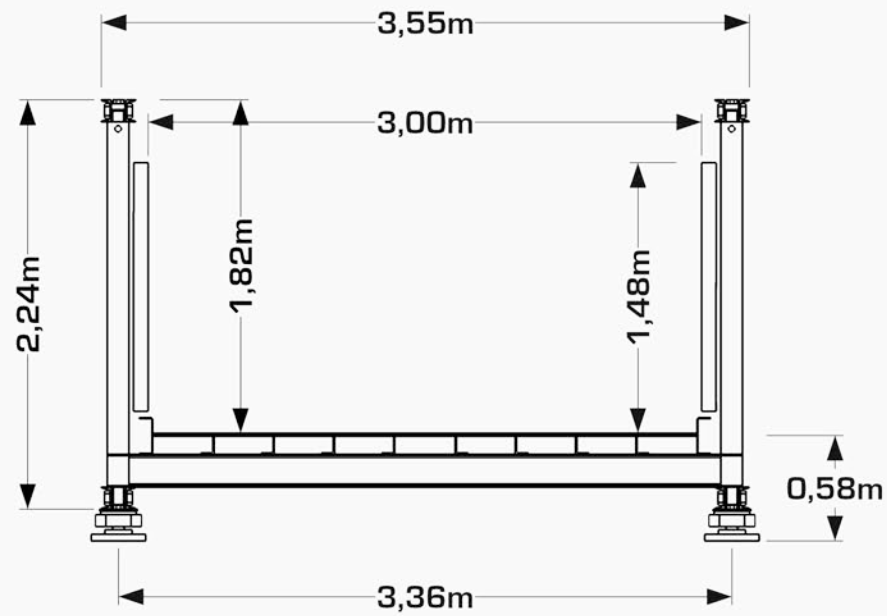

Detail: Lagerplatte

Seitenansicht

Vorderansicht

3D-Darstellung

	2,00m	2,50m	3,00m
verfügbare Deckbreiten	2,00m, 2,50m und 3,00m		
verfügbare Spannweiten			3,00m bis 60,00m freispannend
nachweisbar:	DIN-FB 101 DIN 1072 EuroCode		
			3,00m 6,00m 9,00m 12,00m 15,00m <b>18,00m</b> 21,00m 24,00m 27,00m 30,00m 33,00m 36,00m 39,00m etc.

Detail: Lagerplatte

Seitenansicht

Vorderansicht

3D-Darstellung

	2,00m	2,50m	3,00m
verfügbare Deckbreiten			3,00m 6,00m 9,00m 12,00m 15,00m 18,00m
verfügbare Spannweiten			3,00m bis 60,00m freispannend
nachweisbar:			DIN-FB 101 DIN 1072 EuroCode
			<b>21,00m</b> 24,00m 27,00m 30,00m 33,00m 36,00m 39,00m etc.

Detail: Lagerplatte

Seitenansicht

Vorderansicht

3D-Darstellung

	2,00m	2,50m	3,00m
verfügbare Deckbreiten			3,00m
			6,00m
			9,00m
2,00m, 2,50m und 3,00m			12,00m
			15,00m
verfügbare Spannweiten			18,00m
3,00m bis 60,00m			21,00m
freispannend			<b>24,00m</b>
			27,00m
			30,00m
nachweisbar: DIN-FB 101			33,00m
DIN 1072			36,00m
EuroCode			39,00m
			etc.

Detail: Lagerplatte

Seitenansicht

Vorderansicht

3D-Darstellung

	2,00m	2,50m	3,00m
verfügbare Deckbreiten			3,00m 6,00m 9,00m 12,00m 15,00m
verfügbare Spannweiten			18,00m 21,00m 24,00m <b>27,00m</b> 30,00m 33,00m 36,00m 39,00m etc.
			3,00m bis 60,00m freispannend
nachweisbar:	DIN-FB 101 DIN 1072 EuroCode		