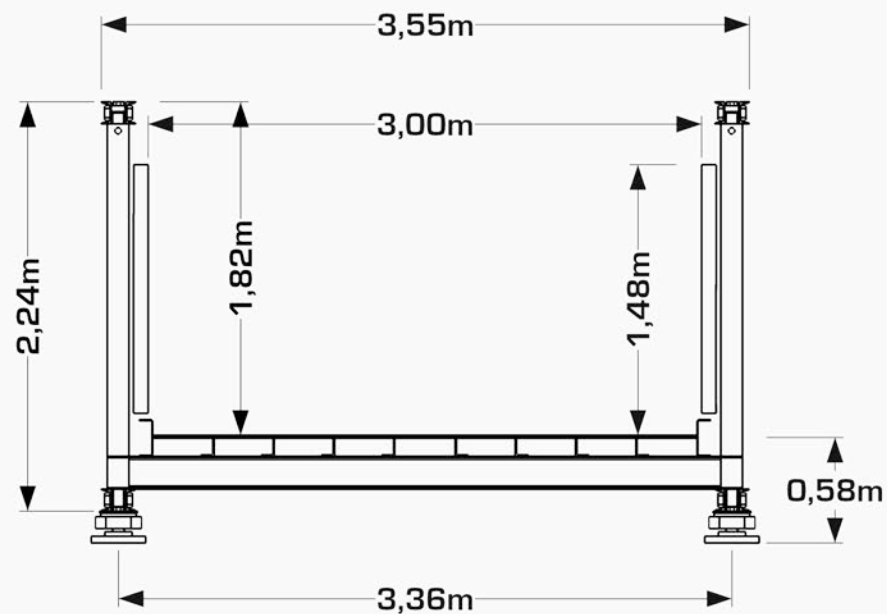

Vorderansicht

3D-Darstellung

	2,00m	2,50m	3,00m
verfügbare Deckbreiten	2,00m, 2,50m und 3,00m		
verfügbare Spannweiten	3,00m bis 60,00m freispannend		
nachweisbar:	DIN-FB 101 DIN 1072 EuroCode		
			3,00m 6,00m 9,00m <b>12,00m</b> 15,00m 18,00m 21,00m 24,00m 27,00m 30,00m 33,00m 36,00m 39,00m etc.

Detail: Lagerplatte

Seitenansicht

Vorderansicht

3D-Darstellung

	2,00m	2,50m	3,00m
verfügbare Deckbreiten			3,00m 6,00m 9,00m 12,00m <b>15,00m</b>
verfügbare Spannweiten			18,00m 21,00m 24,00m 27,00m 30,00m 33,00m 36,00m 39,00m etc.
			2,00m, 2,50m und 3,00m
			3,00m bis 60,00m freispannend
nachweisbar:			DIN-FB 101 DIN 1072 EuroCode

Detail: Lagerplatte

Seitenansicht

Vorderansicht

3D-Darstellung

	2,00m	2,50m	3,00m
verfügbare Deckbreiten	2,00m, 2,50m und 3,00m		
verfügbare Spannweiten			3,00m bis 60,00m freispannend
nachweisbar:	DIN-FB 101 DIN 1072 EuroCode		
			3,00m 6,00m 9,00m 12,00m 15,00m <b>18,00m</b> 21,00m 24,00m 27,00m 30,00m 33,00m 36,00m 39,00m etc.

Detail: Lagerplatte

Seitenansicht

Vorderansicht

3D-Darstellung

	2,00m	2,50m	3,00m
verfügbare Deckbreiten			3,00m 6,00m 9,00m 12,00m 15,00m 18,00m
verfügbare Spannweiten			3,00m bis 60,00m freispannend
nachweisbar:			DIN-FB 101 DIN 1072 EuroCode
			<b>21,00m</b> 24,00m 27,00m 30,00m 33,00m 36,00m 39,00m etc.