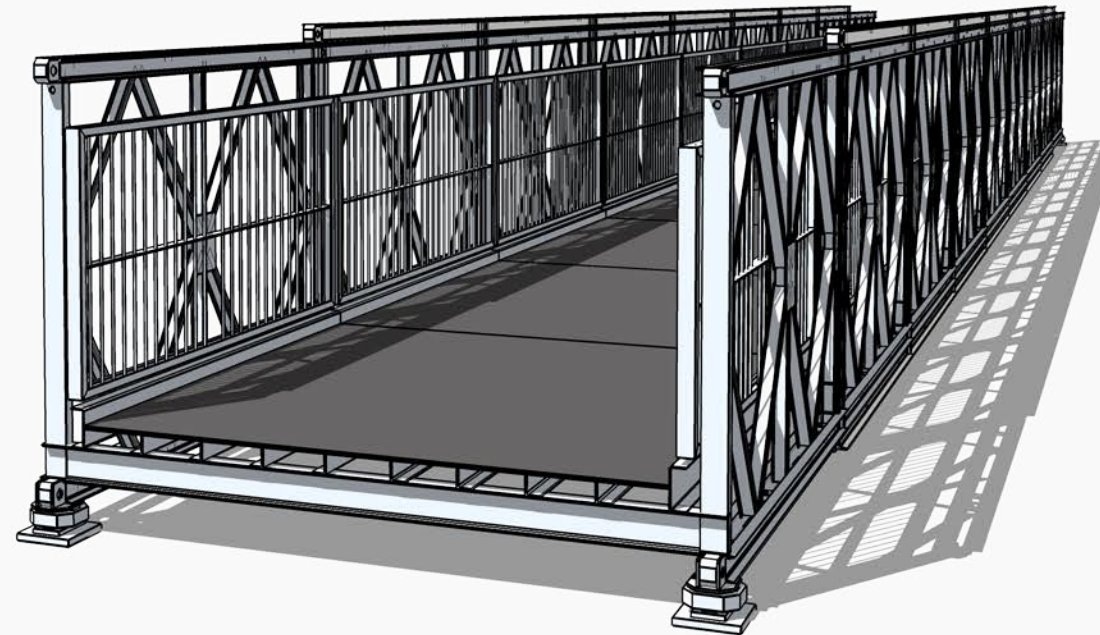

Detail: Lagerplatte

Seitenansicht

Vorderansicht

3D-Darstellung

	2,00m	2,50m	3,00m
verfügbare Deckbreiten			3,00m 6,00m 9,00m 12,00m 15,00m
verfügbare Spannweiten			18,00m 21,00m 24,00m <b>27,00m</b> 30,00m 33,00m 36,00m 39,00m etc.
			3,00m bis 60,00m freispannend
nachweisbar:	DIN-FB 101 DIN 1072 EuroCode		

Detail: Lagerplatte

Seitenansicht

2,00m 2,50m **3,00m**

	3,00m
	6,00m
verfügbare Deckbreiten	9,00m
2,00m, 2,50m und 3,00m	12,00m
	15,00m
verfügbare Spannweiten	18,00m
3,00m bis 60,00m	21,00m
freispannend	24,00m
	<b>27,00m</b>
	30,00m
nachweisbar: DIN-FB 101	33,00m
DIN 1072	36,00m
EuroCode	39,00m
	etc.

Vorderansicht

3D-Darstellung

Detail: Lagerplatte

27,28m

Seitenansicht

	2,00m	2,50m	3,00m
verfügbare Deckbreiten			3,00m 6,00m 9,00m 12,00m 15,00m
verfügbare Spannweiten			3,00m bis 60,00m freispannend 18,00m 21,00m 24,00m 27,00m <b>30,00m</b> 33,00m 36,00m 39,00m etc.
nachweisbar:	DIN-FB 101 DIN 1072 EuroCode		

Vorderansicht

3D-Darstellung

Detail: Lagerplatte

Seitenansicht

	2,00m	2,50m	3,00m
verfügbare Deckbreiten			3,00m 6,00m 9,00m 12,00m 15,00m
verfügbare Spannweiten			3,00m bis 60,00m freispannend 18,00m 21,00m 24,00m 27,00m 30,00m
nachweisbar:	DIN-FB 101 DIN 1072 EuroCode		<b>33,00m</b> 36,00m 39,00m etc.