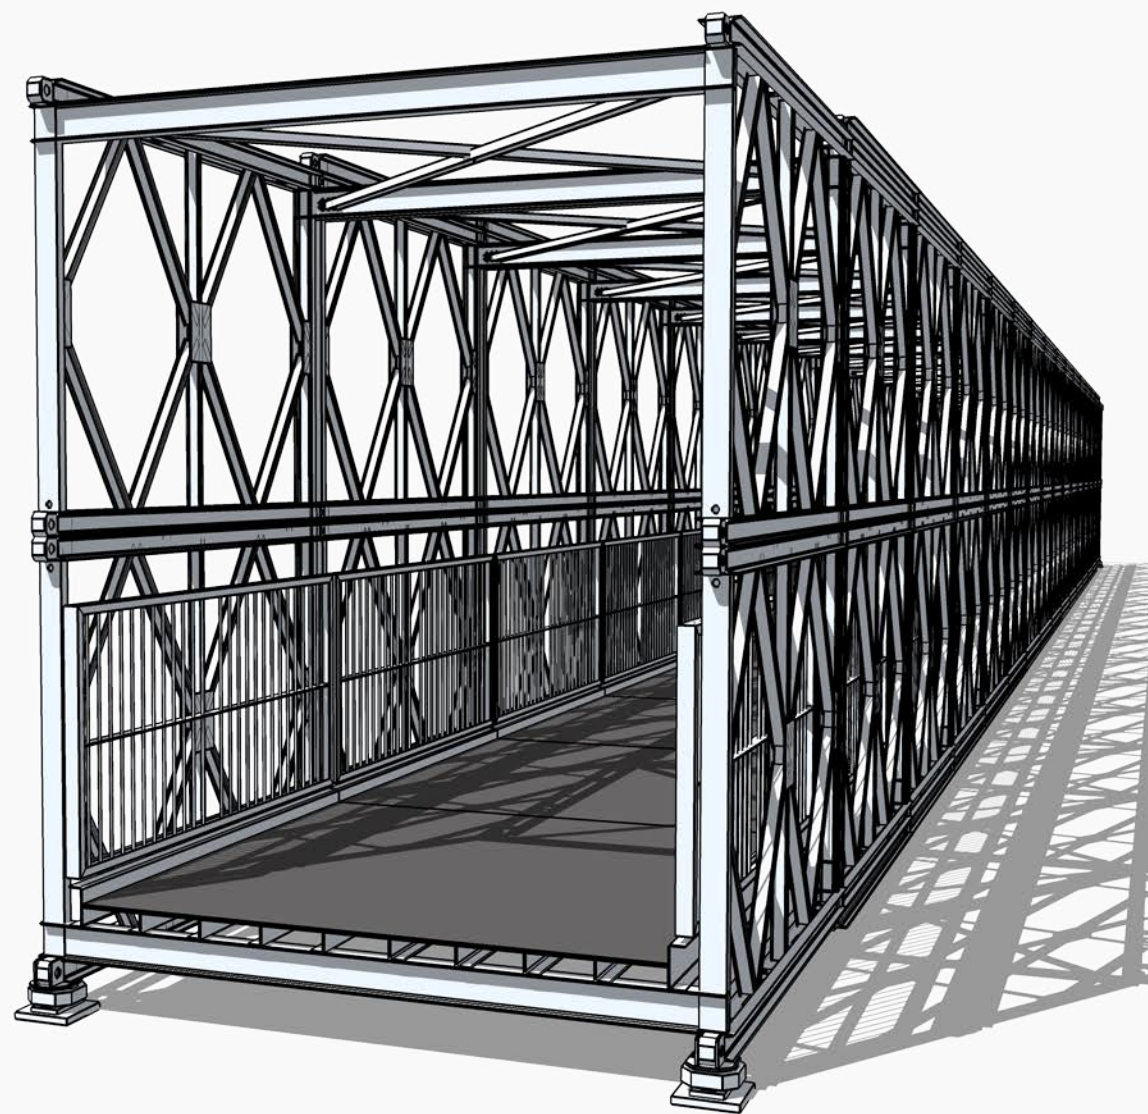

Detail: Lagerplatte

Seitenansicht

Vorderansicht

3D-Darstellung

	2,00m	2,50m	3,00m
verfügbare Deckbreiten	2,00m, 2,50m und 3,00m	3,00m	6,00m
verfügbare Spannweiten	3,00m bis 60,00m freispannend	9,00m	12,00m
nachweisbar:	DIN-FB 101	15,00m	18,00m
	DIN 1072	21,00m	24,00m
	EuroCode	27,00m	30,00m
		33,00m	...
			<b>45,00m</b>
			etc.

Detail: Lagerplatte

Seitenansicht

Vorderansicht

3D-Darstellung

	2,00m	2,50m	3,00m
verfügbare Deckbreiten	2,00m, 2,50m und 3,00m	3,00m	6,00m
verfügbare Spannweiten	3,00m bis 60,00m freispannend	9,00m	12,00m
nachweisbar:	DIN-FB 101	15,00m	18,00m
	DIN 1072	21,00m	24,00m
	EuroCode	27,00m	30,00m
		33,00m	...
			<b>48,00m</b>
			etc.

Detail: Lagerplatte

Seitenansicht

Vorderansicht

3D-Darstellung

	2,00m	2,50m	3,00m
verfügbare Deckbreiten			3,00m
			6,00m
			9,00m
2,00m, 2,50m und 3,00m			12,00m
			15,00m
verfügbare Spannweiten			18,00m
3,00m bis 60,00m			21,00m
freispannend			24,00m
			27,00m
			30,00m
			33,00m
nachweisbar: DIN-FB 101			...
DIN 1072			<b>51,00m</b>
EuroCode			etc.