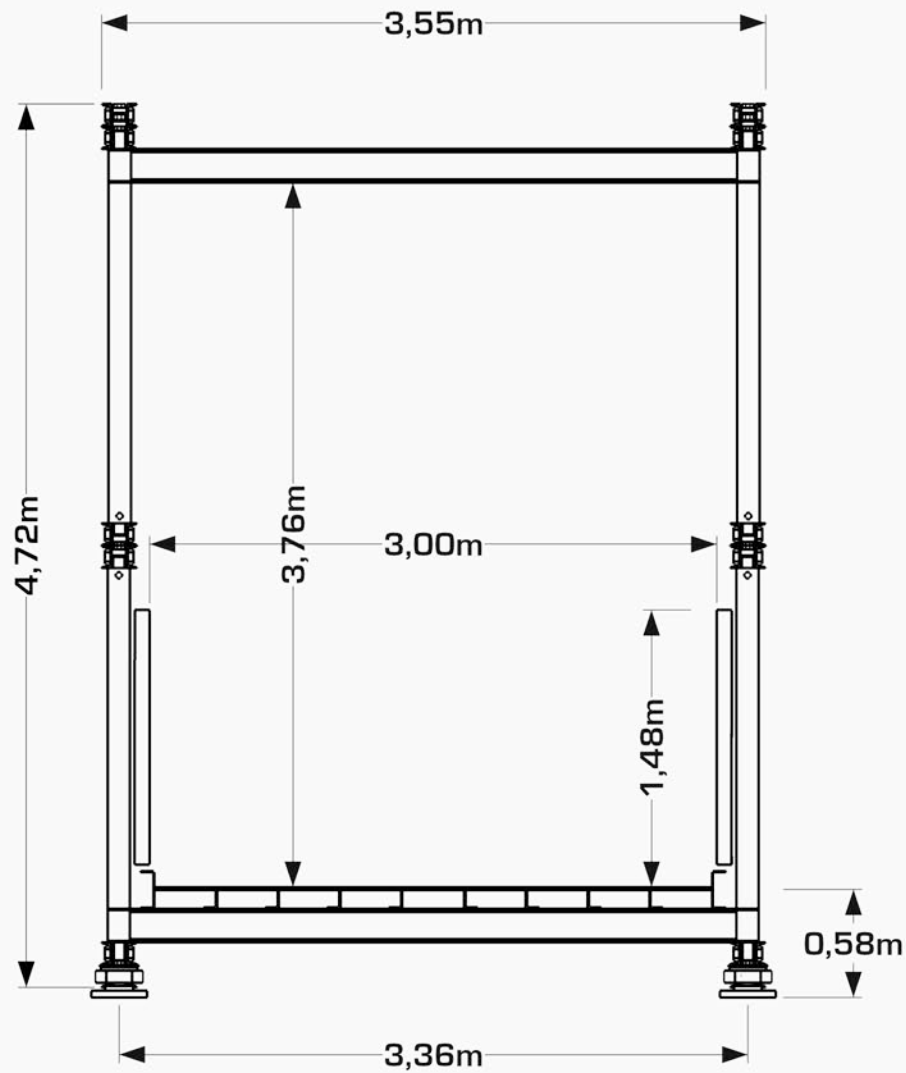

Detail: Lagerplatte

Seitenansicht

Vorderansicht

3D-Darstellung

	2,00m	2,50m	3,00m
verfügbare Deckbreiten	2,00m, 2,50m und 3,00m	3,00m	6,00m
verfügbare Spannweiten	3,00m bis 60,00m freispannend	9,00m	12,00m
nachweisbar:	DIN-FB 101	15,00m	18,00m
	DIN 1072	21,00m	24,00m
	EuroCode	27,00m	30,00m
		33,00m	...
			<b>45,00m</b>
			etc.

Detail: Lagerplatte

Seitenansicht

Vorderansicht

3D-Darstellung

	2,00m	2,50m	3,00m
verfügbare Deckbreiten	2,00m, 2,50m und 3,00m	3,00m	6,00m
verfügbare Spannweiten	3,00m bis 60,00m freispannend	9,00m	12,00m
nachweisbar:	DIN-FB 101	15,00m	18,00m
	DIN 1072	21,00m	24,00m
	EuroCode	27,00m	30,00m
		33,00m	...
			<b>48,00m</b>
			etc.

Detail: Lagerplatte

Seitenansicht

Vorderansicht

3D-Darstellung

	2,00m	2,50m	3,00m
verfügbare Deckbreiten			3,00m
			6,00m
			9,00m
2,00m, 2,50m und 3,00m			12,00m
			15,00m
verfügbare Spannweiten			18,00m
3,00m bis 60,00m			21,00m
freispannend			24,00m
			27,00m
			30,00m
			33,00m
nachweisbar: DIN-FB 101			...
DIN 1072			<b>51,00m</b>
EuroCode			etc.

Detail: Lagerplatte

Seitenansicht

Vorderansicht

3D-Darstellung

	2,00m	2,50m	3,00m
verfügbare Deckbreiten			3,00m
			6,00m
			9,00m
2,00m, 2,50m und 3,00m			12,00m
			15,00m
verfügbare Spannweiten			18,00m
3,00m bis 60,00m			21,00m
freispannend			24,00m
			27,00m
			30,00m
			33,00m
nachweisbar: DIN-FB 101			...
DIN 1072			<b>54,00m</b>
EuroCode			etc.