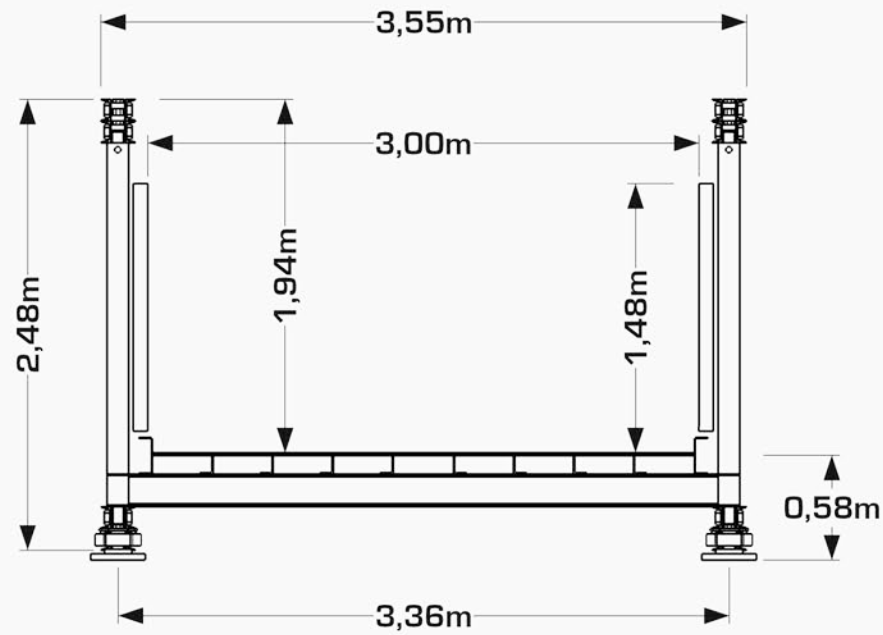

Detail: Lagerplatte

Seitenansicht

Vorderansicht

3D-Darstellung

	2,00m	2,50m	3,00m
verfügbare Deckbreiten			3,00m 6,00m 9,00m 12,00m 15,00m
verfügbare Spannweiten			18,00m 21,00m 24,00m <b>27,00m</b> 30,00m 33,00m 36,00m 39,00m etc.
			3,00m bis 60,00m freispannend
nachweisbar:	DIN-FB 101 DIN 1072 EuroCode		

Detail: Lagerplatte

Seitenansicht

2,00m 2,50m **3,00m**

	3,00m
	6,00m
verfügbare Deckbreiten	9,00m
2,00m, 2,50m und 3,00m	12,00m
	15,00m
verfügbare Spannweiten	18,00m
3,00m bis 60,00m	21,00m
freispannend	24,00m
	<b>27,00m</b>
	30,00m
nachweisbar: DIN-FB 101	33,00m
DIN 1072	36,00m
EuroCode	39,00m
	etc.

Vorderansicht

3D-Darstellung

Detail: Lagerplatte

27,28m

Seitenansicht

	2,00m	2,50m	3,00m
verfügbare Deckbreiten			3,00m 6,00m 9,00m 12,00m 15,00m
verfügbare Spannweiten			3,00m bis 60,00m freispannend 18,00m 21,00m 24,00m 27,00m <b>30,00m</b> 33,00m 36,00m 39,00m etc.
nachweisbar:	DIN-FB 101 DIN 1072 EuroCode		

Vorderansicht

3D-Darstellung

Detail: Lagerplatte

Seitenansicht

	2,00m	2,50m	3,00m
verfügbare Deckbreiten			3,00m 6,00m 9,00m 12,00m 15,00m
verfügbare Spannweiten			3,00m bis 60,00m freispannend 18,00m 21,00m 24,00m 27,00m 30,00m
nachweisbar:	DIN-FB 101 DIN 1072 EuroCode		<b>33,00m</b> 36,00m 39,00m etc.