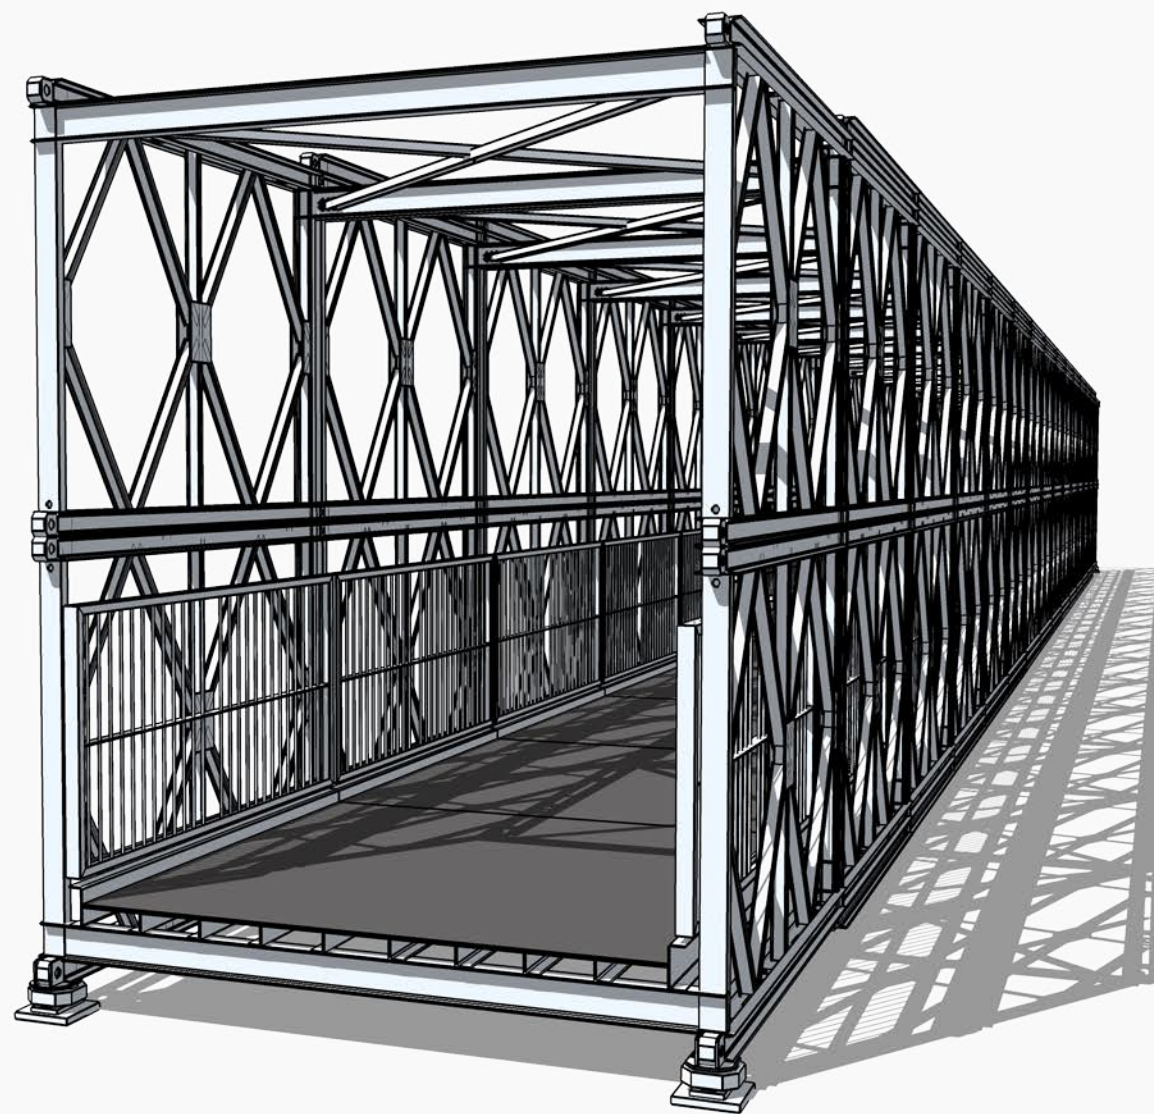

Detail: Lagerplatte

Seitenansicht

Vorderansicht

3D-Darstellung

	2,00m	2,50m	3,00m
verfügbare Deckbreiten			3,00m
			6,00m
			9,00m
2,00m, 2,50m und 3,00m			12,00m
			15,00m
verfügbare Spannweiten			18,00m
3,00m bis 60,00m			21,00m
freispannend			24,00m
			27,00m
			30,00m
			33,00m
nachweisbar: DIN-FB 101			...
DIN 1072			<b>42,00m</b>
EuroCode			etc.

Detail: Lagerplatte

Seitenansicht

Vorderansicht

3D-Darstellung

	2,00m	2,50m	3,00m
verfügbare Deckbreiten	2,00m, 2,50m und 3,00m	3,00m	6,00m
verfügbare Spannweiten	3,00m bis 60,00m freispannend	9,00m	12,00m
nachweisbar:	DIN-FB 101	15,00m	18,00m
	DIN 1072	21,00m	24,00m
	EuroCode	27,00m	30,00m
		33,00m	...
			<b>45,00m</b>
			etc.

Detail: Lagerplatte

Seitenansicht

Vorderansicht

3D-Darstellung

	2,00m	2,50m	3,00m
verfügbare Deckbreiten	2,00m, 2,50m und 3,00m	3,00m	6,00m
verfügbare Spannweiten	3,00m bis 60,00m freispannend	9,00m	12,00m
nachweisbar:	DIN-FB 101	15,00m	18,00m
	DIN 1072	21,00m	24,00m
	EuroCode	27,00m	30,00m
		33,00m	...
			<b>48,00m</b>
			etc.

Detail: Lagerplatte

Seitenansicht

Vorderansicht

3D-Darstellung

	2,00m	2,50m	3,00m
verfügbare Deckbreiten			3,00m
			6,00m
			9,00m
2,00m, 2,50m und 3,00m			12,00m
			15,00m
verfügbare Spannweiten			18,00m
3,00m bis 60,00m			21,00m
freispannend			24,00m
			27,00m
			30,00m
			33,00m
nachweisbar: DIN-FB 101			...
DIN 1072			<b>51,00m</b>
EuroCode			etc.