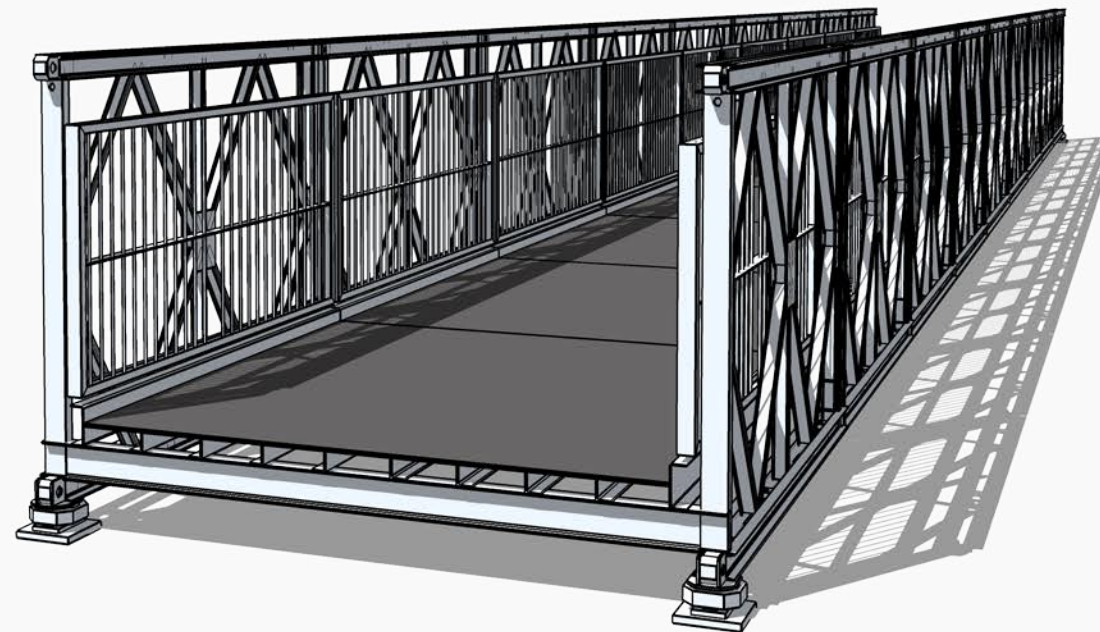

Detail: Lagerplatte

Seitenansicht

Vorderansicht

3D-Darstellung

	2,00m	2,50m	3,00m
verfügbare Deckbreiten			3,00m 6,00m 9,00m 12,00m 15,00m 18,00m
verfügbare Spannweiten			3,00m bis 60,00m freispannend
nachweisbar:			DIN-FB 101 DIN 1072 EuroCode
			<b>21,00m</b> 24,00m 27,00m 30,00m 33,00m 36,00m 39,00m etc.

Detail: Lagerplatte

Seitenansicht

Vorderansicht

3D-Darstellung

	2,00m	2,50m	3,00m
verfügbare Deckbreiten			3,00m
			6,00m
			9,00m
2,00m, 2,50m und 3,00m			12,00m
			15,00m
verfügbare Spannweiten			18,00m
3,00m bis 60,00m			21,00m
freispannend			<b>24,00m</b>
			27,00m
			30,00m
nachweisbar: DIN-FB 101			33,00m
DIN 1072			36,00m
EuroCode			39,00m
			etc.

Detail: Lagerplatte

Seitenansicht

Vorderansicht

3D-Darstellung

	2,00m	2,50m	3,00m
verfügbare Deckbreiten			3,00m 6,00m 9,00m 12,00m 15,00m
verfügbare Spannweiten			18,00m 21,00m 24,00m <b>27,00m</b> 30,00m 33,00m 36,00m 39,00m etc.
			3,00m bis 60,00m freispannend
nachweisbar:	DIN-FB 101 DIN 1072 EuroCode		

Detail: Lagerplatte

Seitenansicht

2,00m 2,50m **3,00m**

	3,00m
	6,00m
verfügbare Deckbreiten	9,00m
2,00m, 2,50m und 3,00m	12,00m
	15,00m
verfügbare Spannweiten	18,00m
3,00m bis 60,00m	21,00m
freispannend	24,00m
	<b>27,00m</b>
	30,00m
nachweisbar: DIN-FB 101	33,00m
DIN 1072	36,00m
EuroCode	39,00m
	etc.