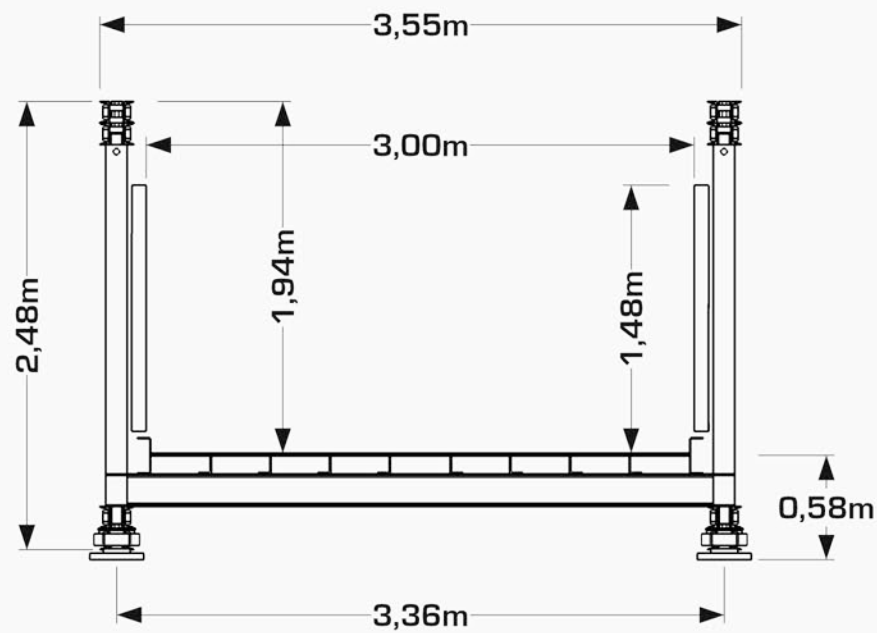

Detail: Lagerplatte

Seitenansicht

2,00m 2,50m **3,00m**

	3,00m
	6,00m
verfügbare Deckbreiten	9,00m
2,00m, 2,50m und 3,00m	12,00m
	15,00m
verfügbare Spannweiten	18,00m
3,00m bis 60,00m	21,00m
freispannend	24,00m
	<b>27,00m</b>
	30,00m
nachweisbar: DIN-FB 101	33,00m
DIN 1072	36,00m
EuroCode	39,00m
	etc.

Vorderansicht

3D-Darstellung

Detail: Lagerplatte

27,28m

Seitenansicht

	2,00m	2,50m	3,00m
verfügbare Deckbreiten			3,00m 6,00m 9,00m 12,00m 15,00m
verfügbare Spannweiten			3,00m bis 60,00m freispannend 18,00m 21,00m 24,00m 27,00m <b>30,00m</b> 33,00m 36,00m 39,00m etc.
nachweisbar:	DIN-FB 101 DIN 1072 EuroCode		

Vorderansicht

3D-Darstellung

Detail: Lagerplatte

Seitenansicht

	2,00m	2,50m	3,00m
verfügbare Deckbreiten			3,00m 6,00m 9,00m 12,00m 15,00m
verfügbare Spannweiten			3,00m bis 60,00m freispannend 18,00m 21,00m 24,00m 27,00m 30,00m
nachweisbar:	DIN-FB 101 DIN 1072 EuroCode		<b>33,00m</b> 36,00m 39,00m etc.

Vorderansicht

3D-Darstellung

Detail: Lagerplatte

Seitenansicht

	2,00m	2,50m	3,00m
verfügbare Deckbreiten			3,00m 6,00m 9,00m 12,00m 15,00m
verfügbare Spannweiten			3,00m bis 60,00m freispannend 18,00m 21,00m 24,00m 27,00m 30,00m 33,00m <b>36,00m</b> 39,00m etc.
nachweisbar:	DIN-FB 101 DIN 1072 EuroCode		