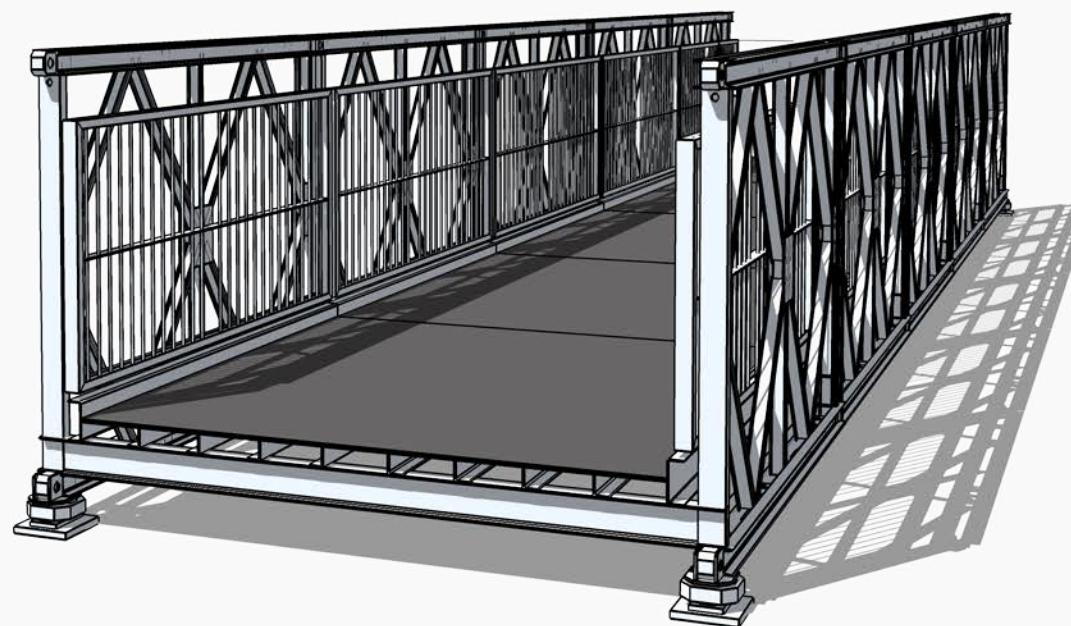

Vorderansicht

3D-Darstellung

	2,00m	2,50m	3,00m
verfügbare Deckbreiten	2,00m, 2,50m und 3,00m		
verfügbare Spannweiten	3,00m bis 60,00m freispannend		
nachweisbar:	DIN-FB 101 DIN 1072 EuroCode		
			3,00m 6,00m 9,00m <b>12,00m</b> 15,00m 18,00m 21,00m 24,00m 27,00m 30,00m 33,00m 36,00m 39,00m etc.

Detail: Lagerplatte

Seitenansicht

Vorderansicht

3D-Darstellung

	2,00m	2,50m	3,00m
verfügbare Deckbreiten			3,00m 6,00m 9,00m 12,00m <b>15,00m</b>
verfügbare Spannweiten			18,00m 21,00m 24,00m 27,00m 30,00m 33,00m 36,00m 39,00m etc.
			2,00m, 2,50m und 3,00m
			3,00m bis 60,00m freispannend
nachweisbar:			DIN-FB 101 DIN 1072 EuroCode

Detail: Lagerplatte

Seitenansicht

Vorderansicht

3D-Darstellung

	2,00m	2,50m	3,00m
verfügbare Deckbreiten	2,00m, 2,50m und 3,00m		
verfügbare Spannweiten			3,00m bis 60,00m freispannend
nachweisbar:	DIN-FB 101 DIN 1072 EuroCode		
			3,00m 6,00m 9,00m 12,00m 15,00m <b>18,00m</b> 21,00m 24,00m 27,00m 30,00m 33,00m 36,00m 39,00m etc.

Detail: Lagerplatte

Seitenansicht

Vorderansicht

3D-Darstellung

	2,00m	2,50m	3,00m
verfügbare Deckbreiten			3,00m 6,00m 9,00m 12,00m 15,00m 18,00m
verfügbare Spannweiten			3,00m bis 60,00m freispannend
nachweisbar:			DIN-FB 101 DIN 1072 EuroCode
			<b>21,00m</b> 24,00m 27,00m 30,00m 33,00m 36,00m 39,00m etc.