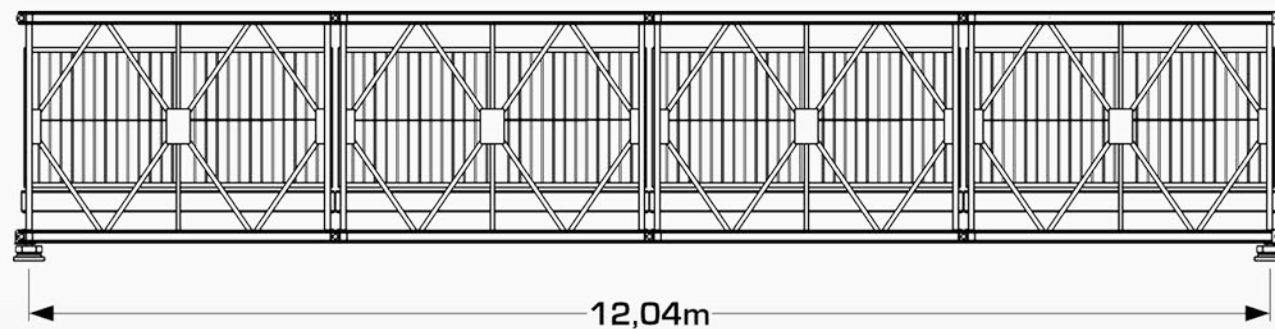

Vorderansicht

3D-Darstellung

	2,00m	2,50m	3,00m
verfügbare Deckbreiten	2,00m, 2,50m und 3,00m		
verfügbare Spannweiten	3,00m bis 60,00m freispannend		
nachweisbar:	DIN-FB 101 DIN 1072 EuroCode		
			3,00m 6,00m 9,00m <b>12,00m</b> 15,00m 18,00m 21,00m 24,00m 27,00m 30,00m 33,00m 36,00m 39,00m etc.

Detail: Lagerplatte

Seitenansicht

Vorderansicht

3D-Darstellung

	2,00m	2,50m	3,00m
verfügbare Deckbreiten			3,00m 6,00m 9,00m 12,00m <b>15,00m</b>
verfügbare Spannweiten			18,00m 21,00m 24,00m 27,00m 30,00m 33,00m 36,00m 39,00m etc.
			2,00m, 2,50m und 3,00m
			3,00m bis 60,00m freispannend
nachweisbar:			DIN-FB 101 DIN 1072 EuroCode

Detail: Lagerplatte

Seitenansicht

Vorderansicht

3D-Darstellung

	2,00m	2,50m	3,00m
verfügbare Deckbreiten	2,00m, 2,50m und 3,00m		
verfügbare Spannweiten			3,00m bis 60,00m freispannend
nachweisbar:	DIN-FB 101 DIN 1072 EuroCode		
			3,00m 6,00m 9,00m 12,00m 15,00m <b>18,00m</b> 21,00m 24,00m 27,00m 30,00m 33,00m 36,00m 39,00m etc.

Detail: Lagerplatte

Seitenansicht

Vorderansicht

3D-Darstellung

	2,00m	2,50m	3,00m
verfügbare Deckbreiten			3,00m 6,00m 9,00m 12,00m 15,00m 18,00m
verfügbare Spannweiten			3,00m bis 60,00m freispannend
nachweisbar:			DIN-FB 101 DIN 1072 EuroCode
			<b>21,00m</b> 24,00m 27,00m 30,00m 33,00m 36,00m 39,00m etc.