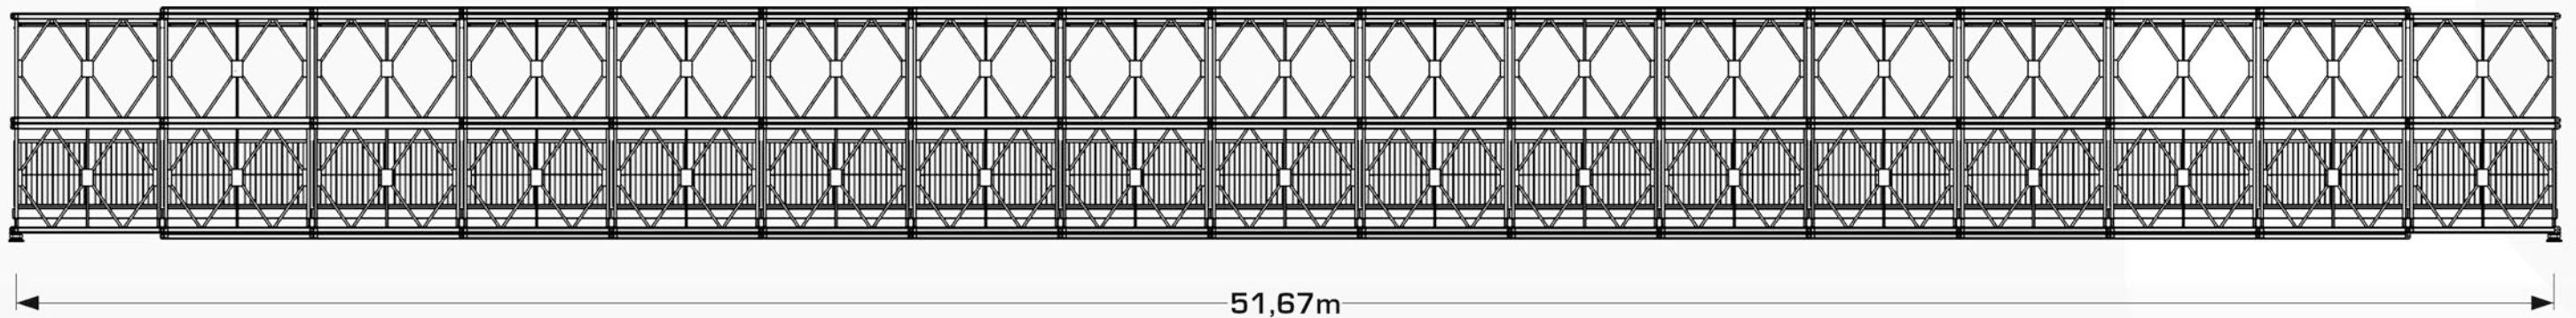

Detail: Lagerplatte

Seitenansicht

Vorderansicht

3D-Darstellung

	2,00m	2,50m	3,00m
verfügbare Deckbreiten	2,00m, 2,50m und 3,00m	3,00m	6,00m
verfügbare Spannweiten	3,00m bis 60,00m freispannend	9,00m	12,00m
nachweisbar:	DIN-FB 101	15,00m	18,00m
	DIN 1072	21,00m	24,00m
	EuroCode	27,00m	30,00m
		33,00m	...
			<b>48,00m</b>
			etc.

Detail: Lagerplatte

Seitenansicht

Vorderansicht

3D-Darstellung

	2,00m	2,50m	3,00m
verfügbare Deckbreiten			3,00m
			6,00m
			9,00m
2,00m, 2,50m und 3,00m			12,00m
			15,00m
verfügbare Spannweiten			18,00m
3,00m bis 60,00m			21,00m
freispannend			24,00m
			27,00m
			30,00m
			33,00m
nachweisbar: DIN-FB 101			...
DIN 1072			<b>51,00m</b>
EuroCode			etc.

Detail: Lagerplatte

Seitenansicht

Vorderansicht

3D-Darstellung

	2,00m	2,50m	3,00m
verfügbare Deckbreiten			3,00m
			6,00m
			9,00m
2,00m, 2,50m und 3,00m			12,00m
			15,00m
verfügbare Spannweiten			18,00m
3,00m bis 60,00m			21,00m
freispannend			24,00m
			27,00m
			30,00m
			33,00m
nachweisbar: DIN-FB 101			...
DIN 1072			<b>54,00m</b>
EuroCode			etc.

Detail: Lagerplatte

Seitenansicht

Vorderansicht

3D-Darstellung

	2,00m	2,50m	3,00m
verfügbare Deckbreiten			3,00m
			6,00m
			9,00m
2,00m, 2,50m und 3,00m			12,00m
			15,00m
verfügbare Spannweiten			18,00m
3,00m bis 60,00m			21,00m
freispannend			24,00m
			27,00m
			30,00m
			33,00m
nachweisbar: DIN-FB 101			...
DIN 1072			<b>57,00m</b>
EuroCode			etc.