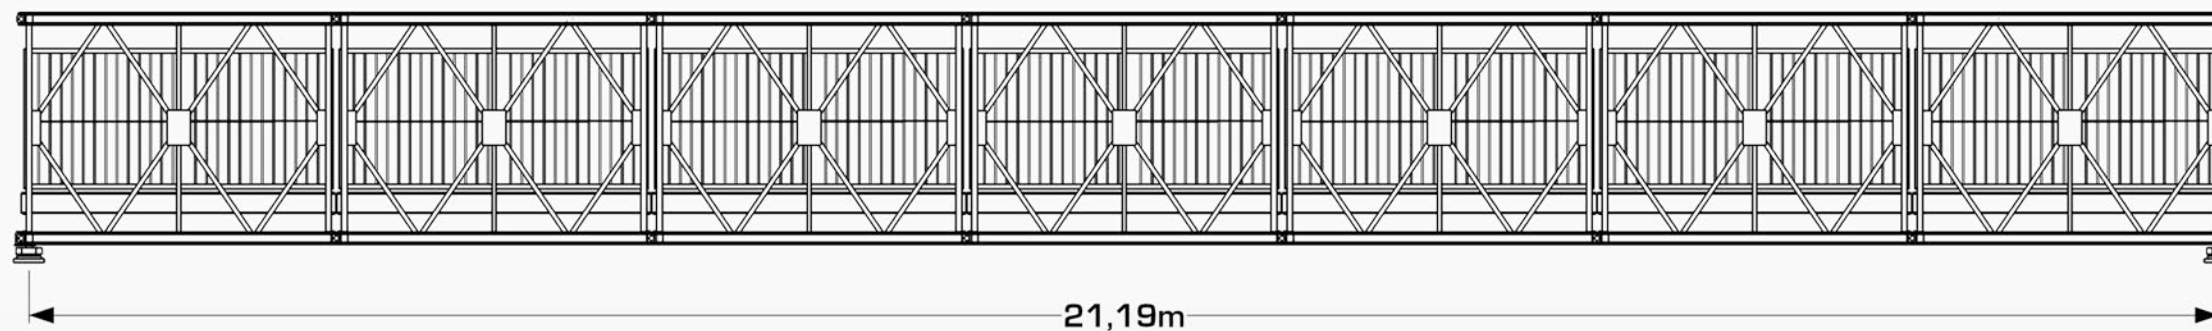

Detail: Lagerplatte

Seitenansicht

Vorderansicht

3D-Darstellung

	2,00m	2,50m	3,00m
verfügbare Deckbreiten	2,00m, 2,50m und 3,00m		
verfügbare Spannweiten			3,00m bis 60,00m freispannend
nachweisbar:	DIN-FB 101 DIN 1072 EuroCode		
			3,00m 6,00m 9,00m 12,00m 15,00m <b>18,00m</b> 21,00m 24,00m 27,00m 30,00m 33,00m 36,00m 39,00m etc.

Detail: Lagerplatte

Seitenansicht

Vorderansicht

3D-Darstellung

	2,00m	2,50m	3,00m
verfügbare Deckbreiten			3,00m 6,00m 9,00m 12,00m 15,00m 18,00m
verfügbare Spannweiten			3,00m bis 60,00m freispannend
nachweisbar:			DIN-FB 101 DIN 1072 EuroCode
			<b>21,00m</b> 24,00m 27,00m 30,00m 33,00m 36,00m 39,00m etc.

Detail: Lagerplatte

Seitenansicht

Vorderansicht

3D-Darstellung

	2,00m	2,50m	3,00m
verfügbare Deckbreiten			3,00m
			6,00m
			9,00m
2,00m, 2,50m und 3,00m			12,00m
			15,00m
verfügbare Spannweiten			18,00m
3,00m bis 60,00m			21,00m
freispannend			<b>24,00m</b>
			27,00m
			30,00m
nachweisbar: DIN-FB 101			33,00m
DIN 1072			36,00m
EuroCode			39,00m
			etc.

Detail: Lagerplatte

Seitenansicht

Vorderansicht

3D-Darstellung

	2,00m	2,50m	3,00m
verfügbare Deckbreiten			3,00m 6,00m 9,00m 12,00m 15,00m
verfügbare Spannweiten			18,00m 21,00m 24,00m <b>27,00m</b> 30,00m 33,00m 36,00m 39,00m etc.
			3,00m bis 60,00m freispannend
nachweisbar:	DIN-FB 101 DIN 1072 EuroCode		