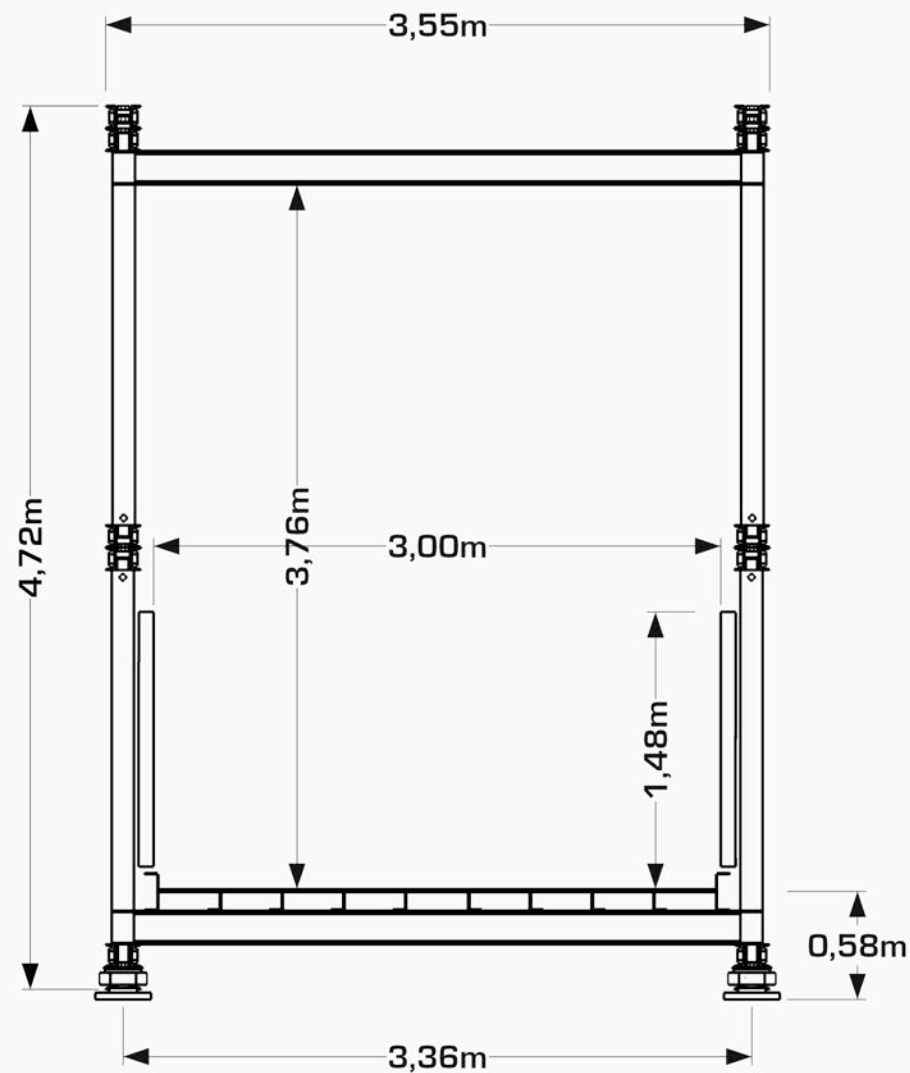

Vorderansicht

3D-Darstellung

Detail: Lagerplatte

Seitenansicht

	2,00m	2,50m	3,00m
verfügbare Deckbreiten			3,00m 6,00m 9,00m 12,00m 15,00m
verfügbare Spannweiten			3,00m bis 60,00m freispannend 18,00m 21,00m 24,00m 27,00m 30,00m 33,00m <b>36,00m</b> 39,00m etc.
nachweisbar:	DIN-FB 101 DIN 1072 EuroCode		

Vorderansicht

3D-Darstellung

Detail: Lagerplatte

Seitenansicht

Vorderansicht

3D-Darstellung

	2,00m	2,50m	3,00m
verfügbare Deckbreiten	2,00m, 2,50m und 3,00m		
verfügbare Spannweiten	3,00m bis 60,00m		
		freispannend	
nachweisbar:	DIN-FB 101		
	DIN 1072		
	EuroCode		
			3,00m
			6,00m
			9,00m
			12,00m
			15,00m
			18,00m
			21,00m
			24,00m
			27,00m
			30,00m
			33,00m
			36,00m
			<b>39,00m</b>
			etc.

Detail: Lagerplatte

Seitenansicht

Vorderansicht

3D-Darstellung

	2,00m	2,50m	3,00m
verfügbare Deckbreiten			3,00m
			6,00m
			9,00m
2,00m, 2,50m und 3,00m			12,00m
			15,00m
verfügbare Spannweiten			18,00m
3,00m bis 60,00m			21,00m
freispannend			24,00m
			27,00m
			30,00m
			33,00m
nachweisbar: DIN-FB 101			...
DIN 1072			<b>42,00m</b>
EuroCode			etc.

Detail: Lagerplatte

Seitenansicht

Vorderansicht

3D-Darstellung

	2,00m	2,50m	3,00m
verfügbare Deckbreiten	2,00m, 2,50m und 3,00m	3,00m	6,00m
verfügbare Spannweiten	3,00m bis 60,00m freispannend	9,00m	12,00m
nachweisbar:	DIN-FB 101	15,00m	18,00m
	DIN 1072	21,00m	24,00m
	EuroCode	27,00m	30,00m
		33,00m	...
			<b>45,00m</b>
			etc.