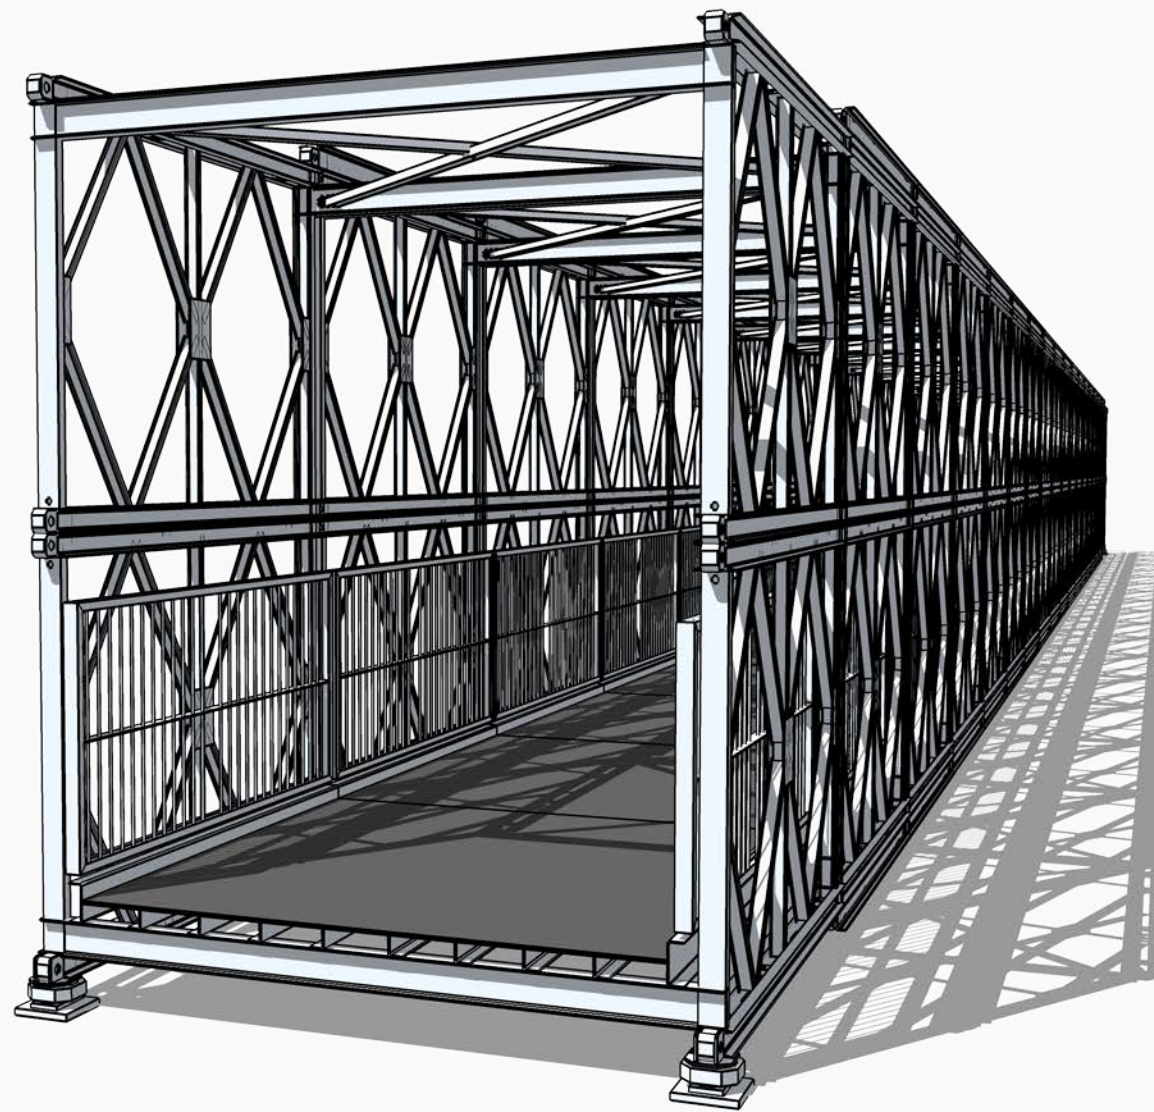

Detail: Lagerplatte

Seitenansicht

Vorderansicht

3D-Darstellung

	2,00m	2,50m	3,00m
verfügbare Deckbreiten			3,00m
			6,00m
			9,00m
2,00m, 2,50m und 3,00m			12,00m
			15,00m
verfügbare Spannweiten			18,00m
3,00m bis 60,00m			21,00m
freispannend			24,00m
			27,00m
			30,00m
			33,00m
nachweisbar: DIN-FB 101			...
DIN 1072			<b>51,00m</b>
EuroCode			etc.

Detail: Lagerplatte

Seitenansicht

Vorderansicht

3D-Darstellung

	2,00m	2,50m	3,00m
verfügbare Deckbreiten			3,00m
			6,00m
			9,00m
2,00m, 2,50m und 3,00m			12,00m
			15,00m
verfügbare Spannweiten			18,00m
3,00m bis 60,00m			21,00m
freispannend			24,00m
			27,00m
			30,00m
			33,00m
nachweisbar: DIN-FB 101			...
DIN 1072			<b>54,00m</b>
EuroCode			etc.

Detail: Lagerplatte

Seitenansicht

Vorderansicht

3D-Darstellung

	2,00m	2,50m	3,00m
verfügbare Deckbreiten			3,00m
			6,00m
			9,00m
2,00m, 2,50m und 3,00m			12,00m
			15,00m
verfügbare Spannweiten			18,00m
3,00m bis 60,00m			21,00m
freispannend			24,00m
			27,00m
			30,00m
			33,00m
nachweisbar: DIN-FB 101			...
DIN 1072			<b>57,00m</b>
EuroCode			etc.