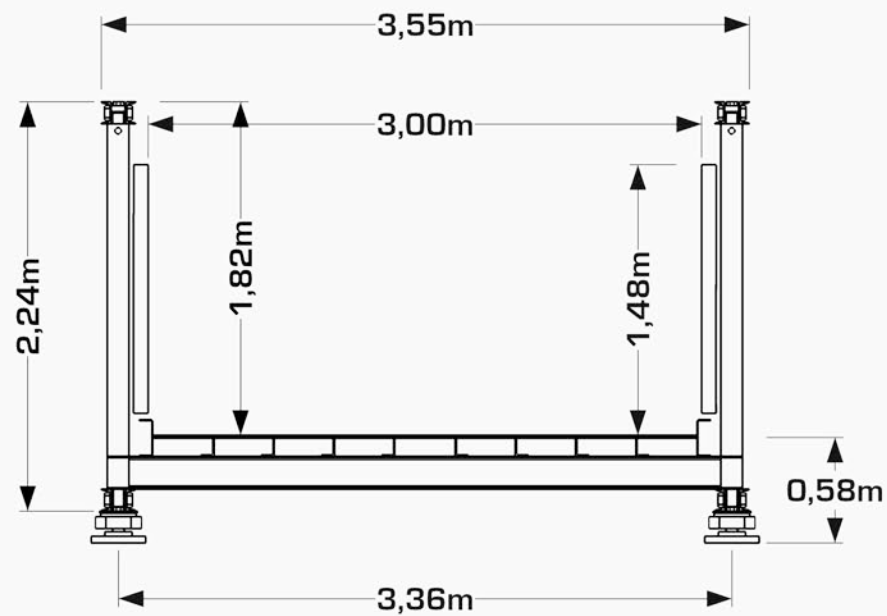

Detail: Lagerplatte

Seitenansicht

Vorderansicht

3D-Darstellung

	2,00m	2,50m	3,00m
verfügbare Deckbreiten			3,00m 6,00m 9,00m 12,00m <b>15,00m</b>
verfügbare Spannweiten			18,00m 21,00m 24,00m 27,00m 30,00m 33,00m 36,00m 39,00m etc.
			2,00m, 2,50m und 3,00m
			3,00m bis 60,00m freispannend
nachweisbar:			DIN-FB 101 DIN 1072 EuroCode

Detail: Lagerplatte

Seitenansicht

Vorderansicht

3D-Darstellung

	2,00m	2,50m	3,00m
verfügbare Deckbreiten	2,00m, 2,50m und 3,00m		
verfügbare Spannweiten			3,00m bis 60,00m freispannend
nachweisbar:	DIN-FB 101 DIN 1072 EuroCode		
			3,00m 6,00m 9,00m 12,00m 15,00m <b>18,00m</b> 21,00m 24,00m 27,00m 30,00m 33,00m 36,00m 39,00m etc.

Detail: Lagerplatte

Seitenansicht

Vorderansicht

3D-Darstellung

	2,00m	2,50m	3,00m
verfügbare Deckbreiten			3,00m 6,00m 9,00m 12,00m 15,00m 18,00m
verfügbare Spannweiten			3,00m bis 60,00m freispannend
nachweisbar:			DIN-FB 101 DIN 1072 EuroCode
			<b>21,00m</b> 24,00m 27,00m 30,00m 33,00m 36,00m 39,00m etc.

Detail: Lagerplatte

Seitenansicht

Vorderansicht

3D-Darstellung

	2,00m	2,50m	3,00m
verfügbare Deckbreiten			3,00m
			6,00m
			9,00m
2,00m, 2,50m und 3,00m			12,00m
			15,00m
verfügbare Spannweiten			18,00m
3,00m bis 60,00m			21,00m
freispannend			<b>24,00m</b>
			27,00m
			30,00m
nachweisbar: DIN-FB 101			33,00m
DIN 1072			36,00m
EuroCode			39,00m
			etc.