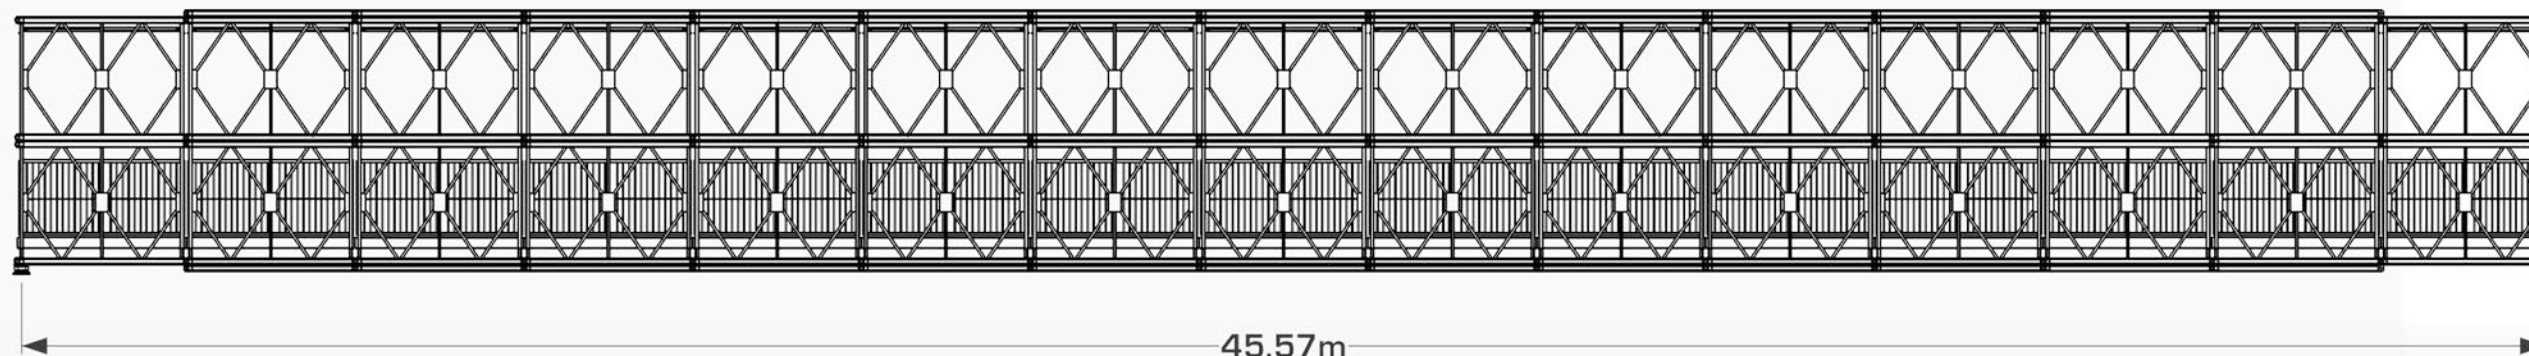

Detail: Lagerplatte

Seitenansicht

Vorderansicht

3D-Darstellung

	2,00m	2,50m	3,00m
verfügbare Deckbreiten			3,00m
			6,00m
			9,00m
2,00m, 2,50m und 3,00m			12,00m
			15,00m
verfügbare Spannweiten			18,00m
3,00m bis 60,00m			21,00m
freispannend			24,00m
			27,00m
			30,00m
			33,00m
nachweisbar: DIN-FB 101			...
DIN 1072			<b>42,00m</b>
EuroCode			etc.

Detail: Lagerplatte

Seitenansicht

Vorderansicht

3D-Darstellung

	2,00m	2,50m	3,00m
verfügbare Deckbreiten	2,00m, 2,50m und 3,00m	3,00m	6,00m
verfügbare Spannweiten	3,00m bis 60,00m freispannend	9,00m	12,00m
nachweisbar:	DIN-FB 101	15,00m	18,00m
	DIN 1072	21,00m	24,00m
	EuroCode	27,00m	30,00m
		33,00m	...
			<b>45,00m</b>
			etc.

Detail: Lagerplatte

Seitenansicht

Vorderansicht

3D-Darstellung

	2,00m	2,50m	3,00m
verfügbare Deckbreiten	2,00m, 2,50m und 3,00m	3,00m	6,00m
verfügbare Spannweiten	3,00m bis 60,00m freispannend	9,00m	12,00m
nachweisbar:	DIN-FB 101	15,00m	18,00m
	DIN 1072	21,00m	24,00m
	EuroCode	27,00m	30,00m
		33,00m	...
			<b>48,00m</b>
			etc.

Detail: Lagerplatte

Seitenansicht

Vorderansicht

3D-Darstellung

	2,00m	2,50m	3,00m
verfügbare Deckbreiten			3,00m
			6,00m
			9,00m
2,00m, 2,50m und 3,00m			12,00m
			15,00m
verfügbare Spannweiten			18,00m
3,00m bis 60,00m			21,00m
freispannend			24,00m
			27,00m
			30,00m
			33,00m
nachweisbar: DIN-FB 101			...
DIN 1072			<b>51,00m</b>
EuroCode			etc.