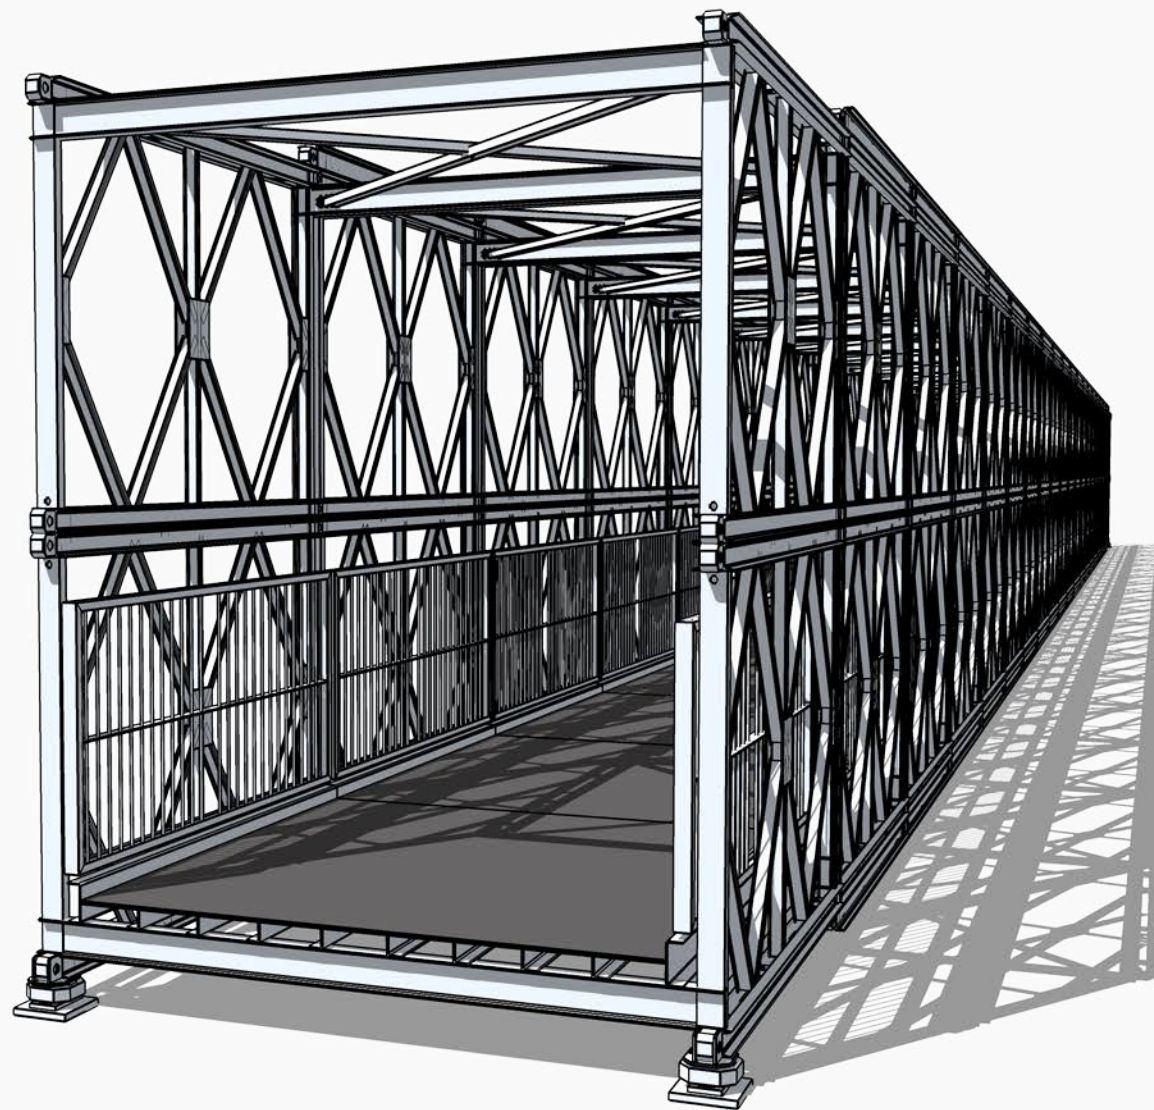

Detail: Lagerplatte

Seitenansicht

Vorderansicht

3D-Darstellung

	2,00m	2,50m	3,00m
verfügbare Deckbreiten			3,00m
			6,00m
			9,00m
2,00m, 2,50m und 3,00m			12,00m
			15,00m
verfügbare Spannweiten			18,00m
3,00m bis 60,00m			21,00m
freispannend			24,00m
			27,00m
			30,00m
			33,00m
nachweisbar: DIN-FB 101			...
DIN 1072			<b>54,00m</b>
EuroCode			etc.

Detail: Lagerplatte

Seitenansicht

Vorderansicht

3D-Darstellung

	2,00m	2,50m	3,00m
verfügbare Deckbreiten			3,00m
			6,00m
			9,00m
2,00m, 2,50m und 3,00m			12,00m
			15,00m
verfügbare Spannweiten			18,00m
3,00m bis 60,00m			21,00m
freispannend			24,00m
			27,00m
			30,00m
			33,00m
nachweisbar: DIN-FB 101			...
DIN 1072			<b>57,00m</b>
EuroCode			etc.

Detail: Lagerplatte

Seitenansicht