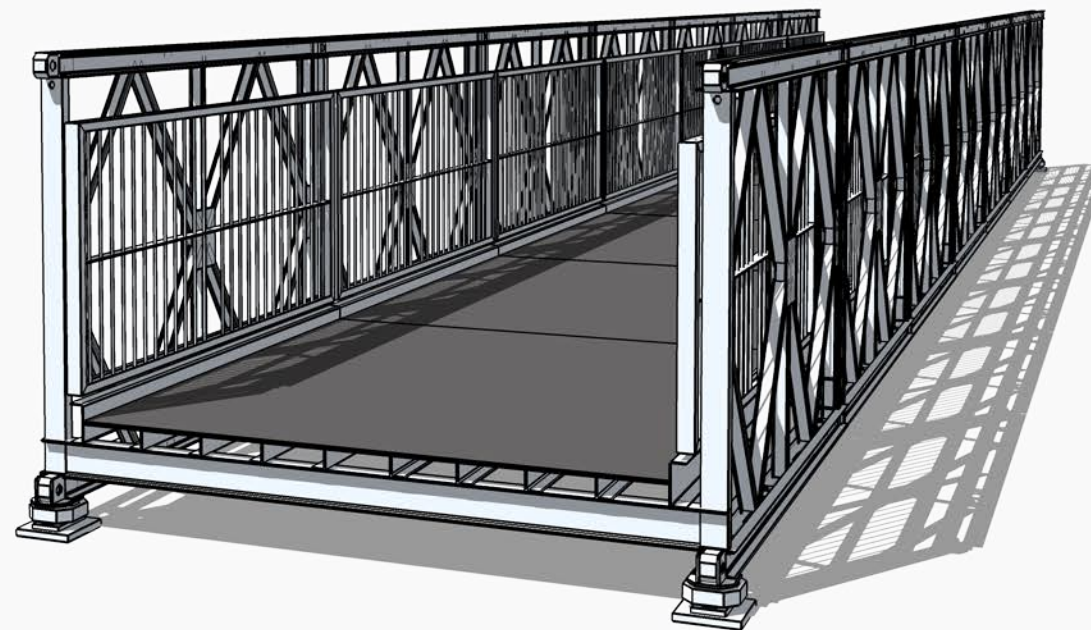

Detail: Lagerplatte

Seitenansicht

Vorderansicht

3D-Darstellung

	2,00m	2,50m	3,00m
verfügbare Deckbreiten			3,00m 6,00m 9,00m 12,00m <b>15,00m</b>
verfügbare Spannweiten			18,00m 21,00m 24,00m 27,00m 30,00m 33,00m 36,00m 39,00m etc.
			2,00m, 2,50m und 3,00m
			3,00m bis 60,00m freispannend
nachweisbar:			DIN-FB 101 DIN 1072 EuroCode

Detail: Lagerplatte

Seitenansicht

Vorderansicht

3D-Darstellung

	2,00m	2,50m	3,00m
verfügbare Deckbreiten	2,00m, 2,50m und 3,00m		
verfügbare Spannweiten			3,00m bis 60,00m freispannend
nachweisbar:	DIN-FB 101 DIN 1072 EuroCode		
			3,00m 6,00m 9,00m 12,00m 15,00m <b>18,00m</b> 21,00m 24,00m 27,00m 30,00m 33,00m 36,00m 39,00m etc.

Detail: Lagerplatte

Seitenansicht

Vorderansicht

3D-Darstellung

	2,00m	2,50m	3,00m
verfügbare Deckbreiten			3,00m 6,00m 9,00m 12,00m 15,00m 18,00m
verfügbare Spannweiten			3,00m bis 60,00m freispannend
nachweisbar:			DIN-FB 101 DIN 1072 EuroCode
			<b>21,00m</b> 24,00m 27,00m 30,00m 33,00m 36,00m 39,00m etc.

Detail: Lagerplatte

Seitenansicht

Vorderansicht

3D-Darstellung

	2,00m	2,50m	3,00m
verfügbare Deckbreiten			3,00m
			6,00m
			9,00m
2,00m, 2,50m und 3,00m			12,00m
			15,00m
verfügbare Spannweiten			18,00m
3,00m bis 60,00m			21,00m
freispannend			<b>24,00m</b>
			27,00m
			30,00m
nachweisbar: DIN-FB 101			33,00m
DIN 1072			36,00m
EuroCode			39,00m
			etc.