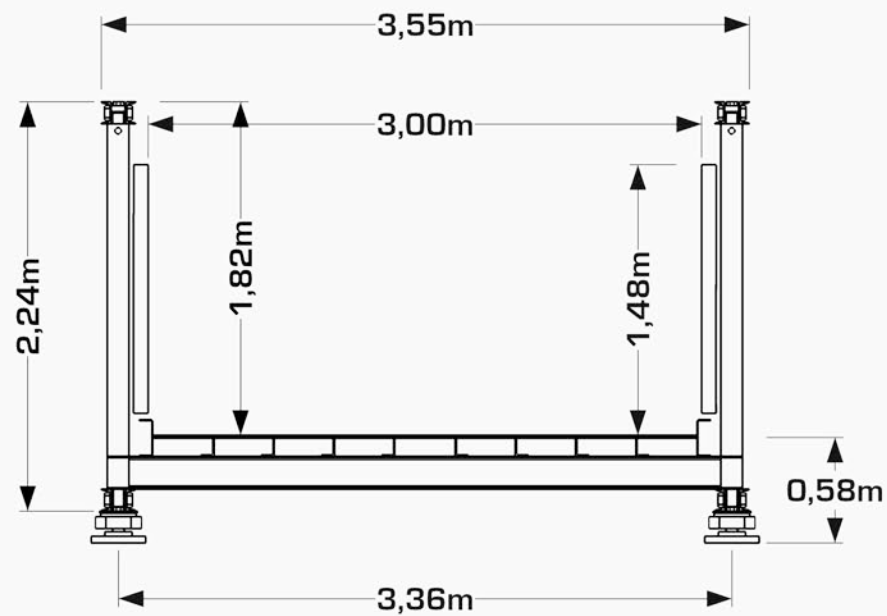

Detail: Lagerplatte

Seitenansicht

Vorderansicht

3D-Darstellung

	2,00m	2,50m	3,00m
verfügbare Deckbreiten			3,00m 6,00m 9,00m 12,00m 15,00m 18,00m
verfügbare Spannweiten			3,00m bis 60,00m freispannend
nachweisbar:			DIN-FB 101 DIN 1072 EuroCode
			<b>21,00m</b> 24,00m 27,00m 30,00m 33,00m 36,00m 39,00m etc.

Detail: Lagerplatte

Seitenansicht

Vorderansicht

3D-Darstellung

	2,00m	2,50m	3,00m
verfügbare Deckbreiten			3,00m
			6,00m
			9,00m
2,00m, 2,50m und 3,00m			12,00m
			15,00m
verfügbare Spannweiten			18,00m
3,00m bis 60,00m			21,00m
freispannend			<b>24,00m</b>
			27,00m
			30,00m
nachweisbar: DIN-FB 101			33,00m
DIN 1072			36,00m
EuroCode			39,00m
			etc.

Detail: Lagerplatte

Seitenansicht

Vorderansicht

3D-Darstellung

	2,00m	2,50m	3,00m
verfügbare Deckbreiten			3,00m 6,00m 9,00m 12,00m 15,00m
verfügbare Spannweiten			18,00m 21,00m 24,00m <b>27,00m</b> 30,00m 33,00m 36,00m 39,00m etc.
			3,00m bis 60,00m freispannend
nachweisbar:	DIN-FB 101 DIN 1072 EuroCode		

Detail: Lagerplatte

Seitenansicht

2,00m 2,50m **3,00m**

	3,00m
	6,00m
verfügbare Deckbreiten	9,00m
2,00m, 2,50m und 3,00m	12,00m
	15,00m
verfügbare Spannweiten	18,00m
3,00m bis 60,00m	21,00m
freispannend	24,00m
	<b>27,00m</b>
	30,00m
nachweisbar: DIN-FB 101	33,00m
DIN 1072	36,00m
EuroCode	39,00m
	etc.