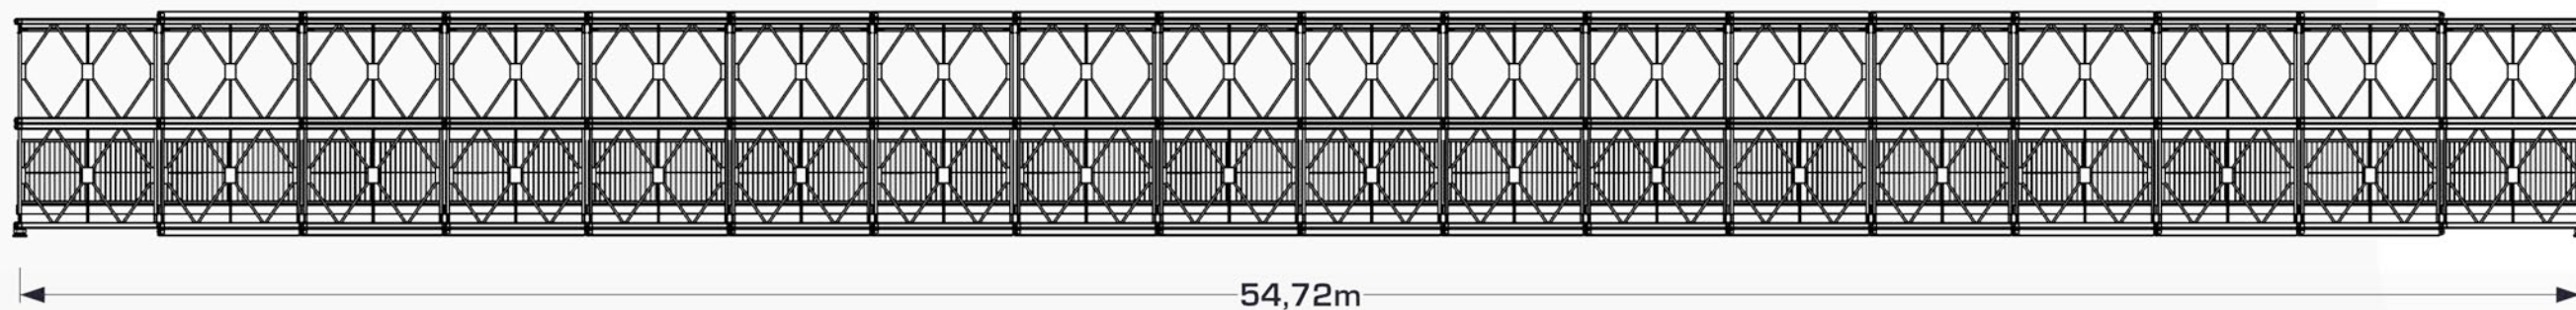

Detail: Lagerplatte

Seitenansicht

Vorderansicht

3D-Darstellung

	2,00m	2,50m	3,00m
verfügbare Deckbreiten	2,00m, 2,50m und 3,00m	3,00m	6,00m
verfügbare Spannweiten	3,00m bis 60,00m freispannend	9,00m	12,00m
nachweisbar:	DIN-FB 101	15,00m	18,00m
	DIN 1072	21,00m	24,00m
	EuroCode	27,00m	30,00m
		33,00m	...
			<b>48,00m</b>
			etc.

Detail: Lagerplatte

Seitenansicht

Vorderansicht

3D-Darstellung

	2,00m	2,50m	3,00m
verfügbare Deckbreiten			3,00m
			6,00m
			9,00m
2,00m, 2,50m und 3,00m			12,00m
			15,00m
verfügbare Spannweiten			18,00m
3,00m bis 60,00m			21,00m
freispannend			24,00m
			27,00m
			30,00m
			33,00m
nachweisbar: DIN-FB 101			...
DIN 1072			<b>51,00m</b>
EuroCode			etc.

Detail: Lagerplatte

Seitenansicht

Vorderansicht

3D-Darstellung

	2,00m	2,50m	3,00m
verfügbare Deckbreiten			3,00m
			6,00m
			9,00m
2,00m, 2,50m und 3,00m			12,00m
			15,00m
verfügbare Spannweiten			18,00m
3,00m bis 60,00m			21,00m
freispannend			24,00m
			27,00m
			30,00m
			33,00m
nachweisbar: DIN-FB 101			...
DIN 1072			<b>54,00m</b>
EuroCode			etc.

Detail: Lagerplatte

Seitenansicht

Vorderansicht

3D-Darstellung

	2,00m	2,50m	3,00m
verfügbare Deckbreiten			3,00m
			6,00m
			9,00m
2,00m, 2,50m und 3,00m			12,00m
			15,00m
verfügbare Spannweiten			18,00m
3,00m bis 60,00m			21,00m
freispannend			24,00m
			27,00m
			30,00m
			33,00m
nachweisbar: DIN-FB 101			...
DIN 1072			<b>57,00m</b>
EuroCode			etc.