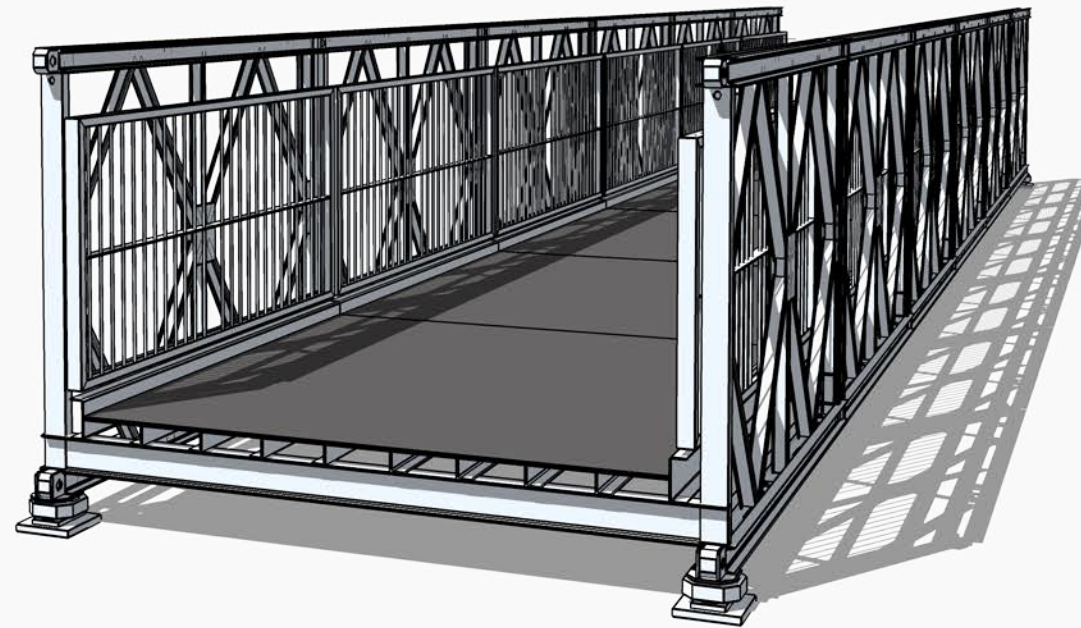

Detail: Lagerplatte

Seitenansicht

Vorderansicht

3D-Darstellung

	2,00m	2,50m	3,00m
verfügbare Deckbreiten			3,00m 6,00m 9,00m 12,00m <b>15,00m</b>
verfügbare Spannweiten			18,00m 21,00m 24,00m 27,00m 30,00m 33,00m 36,00m 39,00m etc.
			2,00m, 2,50m und 3,00m
			3,00m bis 60,00m freispannend
nachweisbar:			DIN-FB 101 DIN 1072 EuroCode

Detail: Lagerplatte

Seitenansicht

Vorderansicht

3D-Darstellung

	2,00m	2,50m	3,00m
verfügbare Deckbreiten	2,00m, 2,50m und 3,00m		
verfügbare Spannweiten			3,00m bis 60,00m freispannend
nachweisbar:	DIN-FB 101 DIN 1072 EuroCode		
			3,00m 6,00m 9,00m 12,00m 15,00m <b>18,00m</b> 21,00m 24,00m 27,00m 30,00m 33,00m 36,00m 39,00m etc.

Detail: Lagerplatte

Seitenansicht

Vorderansicht

3D-Darstellung

	2,00m	2,50m	3,00m
verfügbare Deckbreiten			3,00m 6,00m 9,00m 12,00m 15,00m 18,00m
verfügbare Spannweiten			3,00m bis 60,00m freispannend
nachweisbar:			DIN-FB 101 DIN 1072 EuroCode
			<b>21,00m</b> 24,00m 27,00m 30,00m 33,00m 36,00m 39,00m etc.

Detail: Lagerplatte

Seitenansicht

Vorderansicht

3D-Darstellung

	2,00m	2,50m	3,00m
verfügbare Deckbreiten			3,00m
			6,00m
			9,00m
2,00m, 2,50m und 3,00m			12,00m
			15,00m
verfügbare Spannweiten			18,00m
3,00m bis 60,00m			21,00m
freispannend			<b>24,00m</b>
			27,00m
			30,00m
nachweisbar: DIN-FB 101			33,00m
DIN 1072			36,00m
EuroCode			39,00m
			etc.