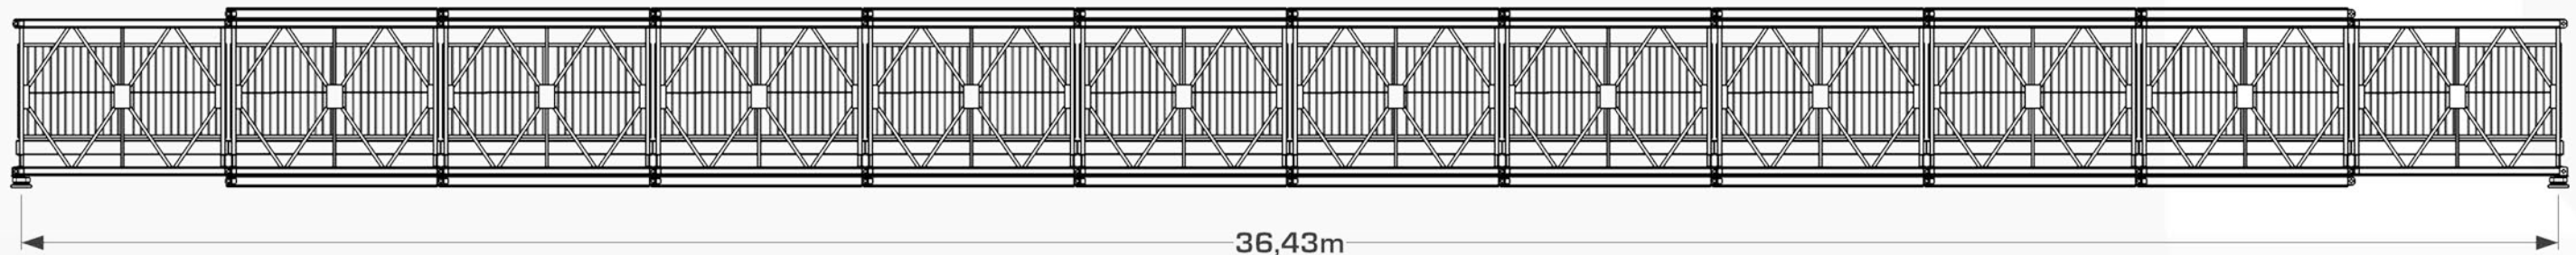

Vorderansicht

3D-Darstellung

Detail: Lagerplatte

Seitenansicht

	2,00m	2,50m	3,00m
verfügbare Deckbreiten			3,00m 6,00m 9,00m 12,00m 15,00m
verfügbare Spannweiten			3,00m bis 60,00m freispannend 18,00m 21,00m 24,00m 27,00m 30,00m
nachweisbar:	DIN-FB 101 DIN 1072 EuroCode		<b>33,00m</b> 36,00m 39,00m etc.

Vorderansicht

3D-Darstellung

Detail: Lagerplatte

Seitenansicht

	2,00m	2,50m	3,00m
verfügbare Deckbreiten			3,00m 6,00m 9,00m 12,00m 15,00m
verfügbare Spannweiten			3,00m bis 60,00m freispannend 18,00m 21,00m 24,00m 27,00m 30,00m 33,00m <b>36,00m</b> 39,00m etc.
nachweisbar:	DIN-FB 101 DIN 1072 EuroCode		

Vorderansicht

3D-Darstellung

Detail: Lagerplatte

Seitenansicht

Vorderansicht

3D-Darstellung

	2,00m	2,50m	3,00m
verfügbare Deckbreiten	2,00m, 2,50m und 3,00m		
verfügbare Spannweiten	3,00m bis 60,00m		
		freispannend	
nachweisbar:	DIN-FB 101		
	DIN 1072		
	EuroCode		
			3,00m
			6,00m
			9,00m
			12,00m
			15,00m
			18,00m
			21,00m
			24,00m
			27,00m
			30,00m
			33,00m
			36,00m
			<b>39,00m</b>
			etc.

Detail: Lagerplatte

Seitenansicht

Vorderansicht

3D-Darstellung

	2,00m	2,50m	3,00m
verfügbare Deckbreiten			3,00m
			6,00m
			9,00m
2,00m, 2,50m und 3,00m			12,00m
			15,00m
verfügbare Spannweiten			18,00m
3,00m bis 60,00m			21,00m
freispannend			24,00m
			27,00m
			30,00m
			33,00m
nachweisbar: DIN-FB 101			...
DIN 1072			<b>42,00m</b>
EuroCode			etc.